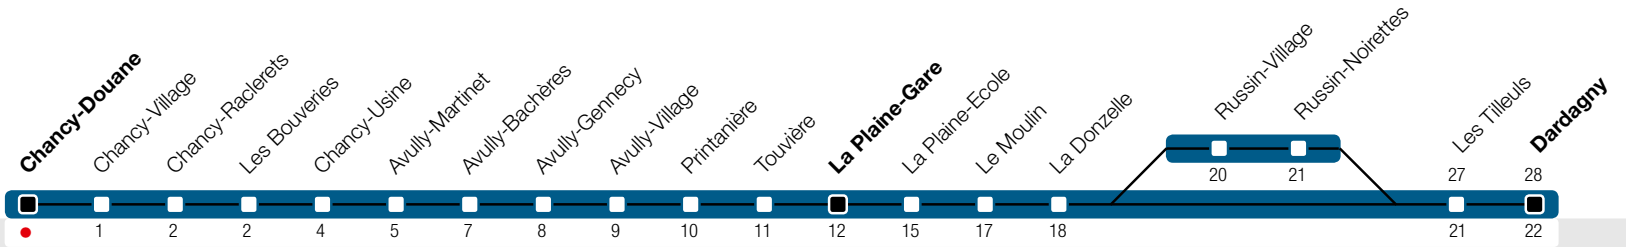

Chancy-Douane

Zone 10

Suivez l'état du réseau en direct, avec l'app tpg

→ La Plaine-Gare/Dardagny

tpg.ch

Tous les arrêts de cette ligne sont sur demande.

Horaire valable du 9 décembre 2018 au 14 décembre 2019

Horaire Vacances

Du 22 décembre au 6 janvier, du 16 au 24 février, du 18 au 28 avril, du 29 juin au 25 août, du 19 au 27 octobre
Pas de service entre La Plaine et Russin / Dardagny.

	Lundi-Vendredi	Samedi	Dimanche	Lundi-Vendredi
04				
05	^a 58			^a 58
06	^a 31			^a 32
07	^a 01 ^a 31			^a 02 ^a 32
08	^a 01			^a 02
09				
10				
11	^a 56			^a 56
12	^a 26 ^a 57			^a 26 ^a 57
13	^a 31			^a 31
14	^a 00			^a 00
15				
16	^a 59			^a 59
17	^a 29 ^a 59			^a 29 ^a 59
18	^a 29 ^a 59			^a 29 ^a 59
19	^a 29			^a 29
20				
21				
22				
23				
00				
01				
02				
03				

^a Arrêts desservis jusqu'à La Plaine-Gare.