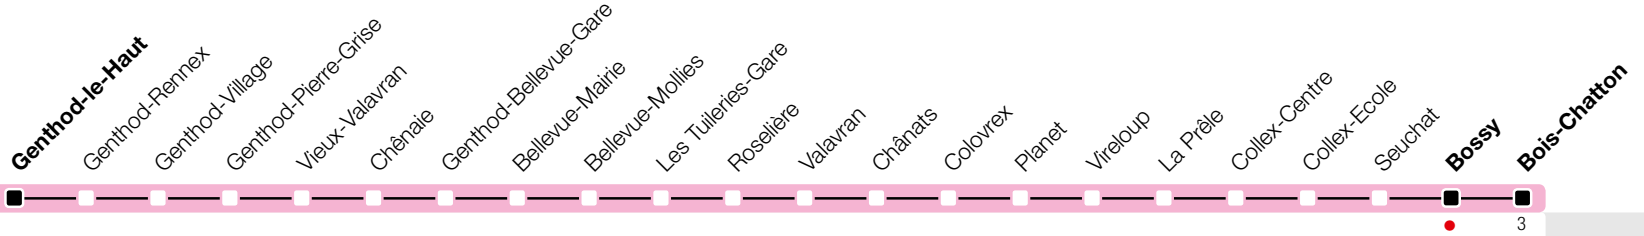

Bossy

Zone 10

Bois-Chatton

Suivez l'état du réseau en direct, avec l'app tpg 

tpg.ch

Temps de parcours approximatifs

Tous les arrêts de cette ligne sont sur demande.

Horaire valable du 9 décembre 2018 au 14 décembre 2019