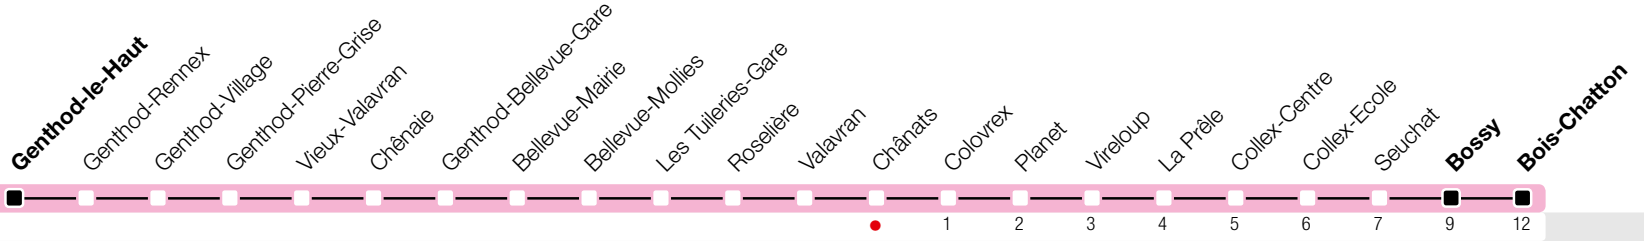

Chânat

Zone 10

Suivez l'état du réseau en direct, avec l'app tpg 

Bossy/Bois-Chatton

tpg.ch

Temps de parcours approximatifs

Tous les arrêts de cette ligne sont sur demande.

Horaire valable du 9 décembre 2018 au 14 décembre 2019

Horaire Normal

+ HORAIRE DIMANCHE: 25 décembre (Noël), 1er janvier (Nouvel An), 19 avril (Vendredi-Saint), 22 avril (Lundi de Pâques), 30 mai (Ascension), 10 juin (Lundi de Pentecôte), 1er août (Fête Nationale Suisse), 5 septembre (Jeûne Genevois)

^a Arrêts desservis jusqu'à Bois-Chatton.