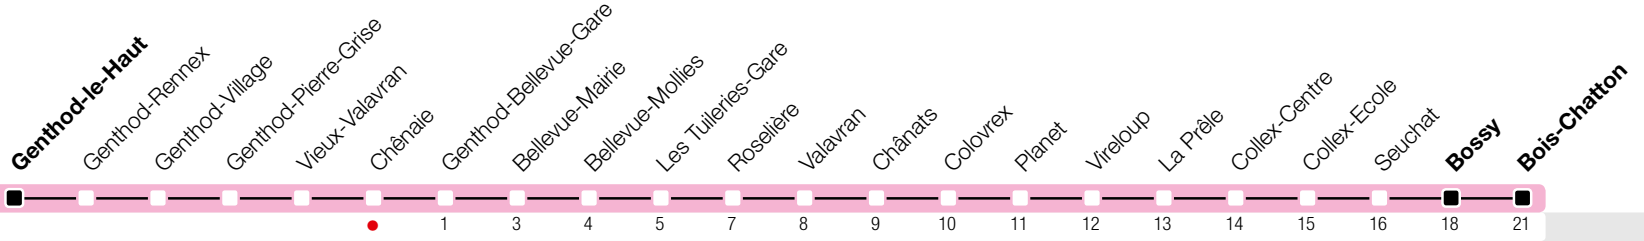

# Chênaie

Zone 10

Suivez l'état du réseau en direct, avec l'app tpg

## Bossy/Bois-Chatton

tpg.ch

Temps de parcours approximatifs

Tous les arrêts de cette ligne sont sur demande.

### Horaire valable du 9 décembre 2018 au 14 décembre 2019