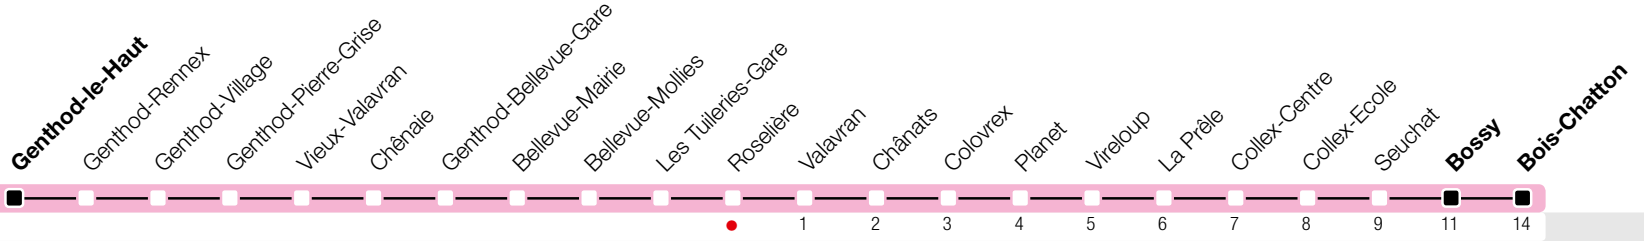

Roselière

Zone 10

Suivez l'état du réseau en direct, avec l'app tpg 

Bossy/Bois-Chatton

tpg.ch

Temps de parcours approximatifs

Tous les arrêts de cette ligne sont sur demande.

Horaire valable du 9 décembre 2018 au 14 décembre 2019

Horaire Normal

+ HORAIRE DIMANCHE: 25 décembre (Noël), 1er janvier (Nouvel An), 19 avril (Vendredi-Saint), 22 avril (Lundi de Pâques), 30 mai (Ascension), 10 juin (Lundi de Pentecôte), 1er août (Fête Nationale Suisse), 5 septembre (Jeûne Genevois)

^a Arrêts desservis jusqu'à Bois-Chatton.