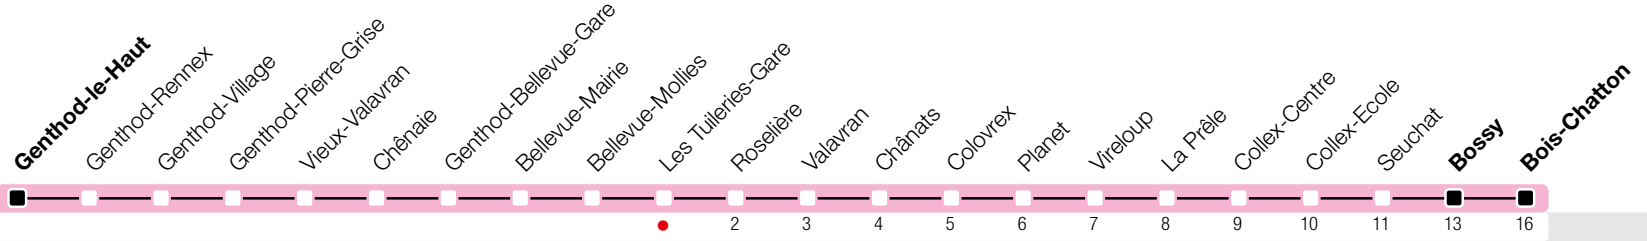

Les Tuileries-Gare

Zone 10

Suivez l'état du réseau en direct, avec l'app tpg 

Bossy/Bois-Chatton

tpg.ch

Temps de parcours approximatifs

Tous les arrêts de cette ligne sont sur demande.

Horaire valable du 9 décembre 2018 au 14 décembre 2019

Horaire Normal

+
HORAIRE DIMANCHE: 25 décembre (Noël), 1er janvier (Nouvel An), 19 avril (Vendredi-Saint), 22 avril (Lundi de Pâques), 30 mai (Ascension), 10 juin (Lundi de Pentecôte), 1er août (Fête Nationale Suisse), 5 septembre (Jeûne Genevois)

^a Arrêts desservis jusqu'à Bois-Chatton.