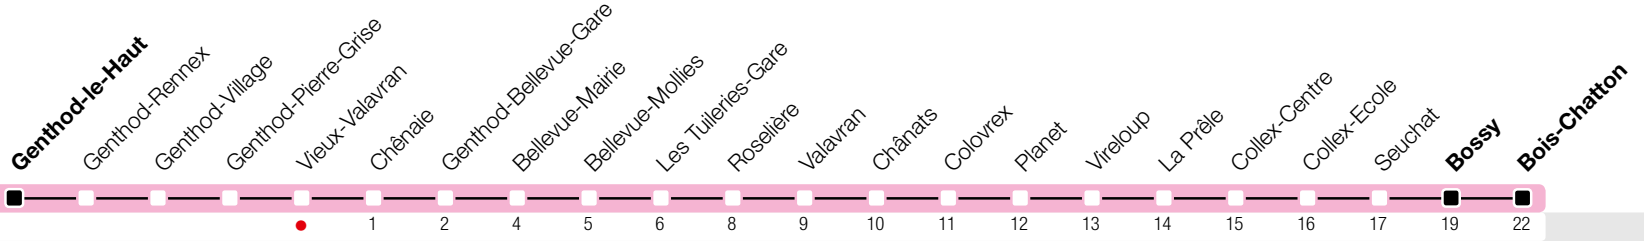

Vieux-Valavran

Zone 10

Suivez l'état du réseau en direct, avec l'app tpg 

Bossy/Bois-Chatton

tpg.ch

Temps de parcours approximatifs

Tous les arrêts de cette ligne sont sur demande.

Horaire valable du 9 décembre 2018 au 14 décembre 2019

Horaire Normal

+
HORAIRE DIMANCHE: 25 décembre (Noël), 1er janvier (Nouvel An), 19 avril (Vendredi-Saint), 22 avril (Lundi de Pâques), 30 mai (Ascension), 10 juin (Lundi de Pentecôte), 1er août (Fête Nationale Suisse), 5 septembre (Jeûne Genevois)

^a Arrêts desservis jusqu'à Bois-Chatton.