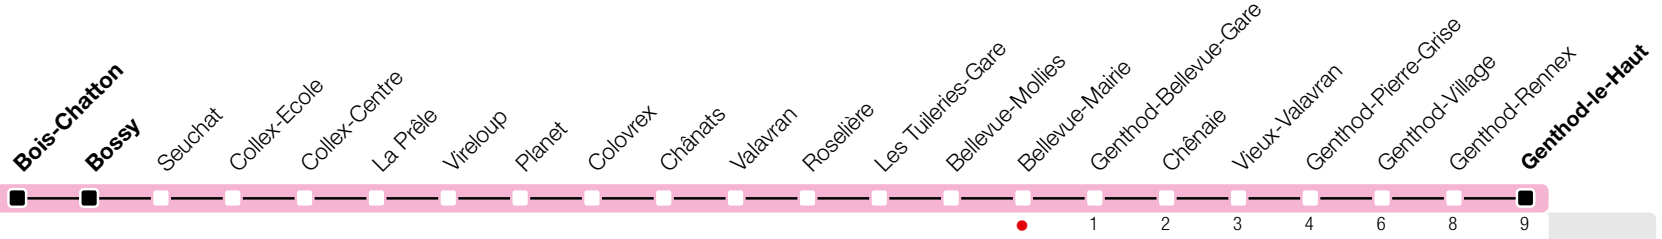

Bellevue-Mairie

Zone 10

Suivez l'état du réseau en direct, avec l'app tpg

→ Genthod-le-Haut

tpg.ch

Temps de parcours approximatifs

Tous les arrêts de cette ligne sont sur demande.

Horaire valable du 9 décembre 2018 au 14 décembre 2019

Horaire Normal

+ HORAIRE DIMANCHE: 25 décembre (Noël), 1er janvier (Nouvel An), 19 avril (Vendredi-Saint), 22 avril (Lundi de Pâques), 30 mai (Ascension), 10 juin (Lundi de Pentecôte), 1er août (Fête Nationale Suisse), 5 septembre (Jeûne Genevois)