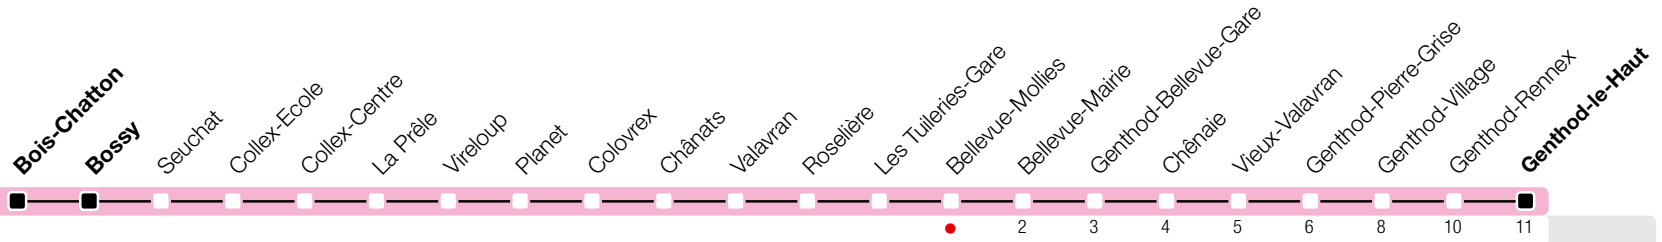

Bellevue-Mollies

Zone 10

Suivez l'état du réseau en direct, avec l'app tpg

→ Genthod-le-Haut

Temps de parcours approximatifs

Tous les arrêts de cette ligne sont sur demande.

Horaire valable du 9 décembre 2018 au 14 décembre 2019