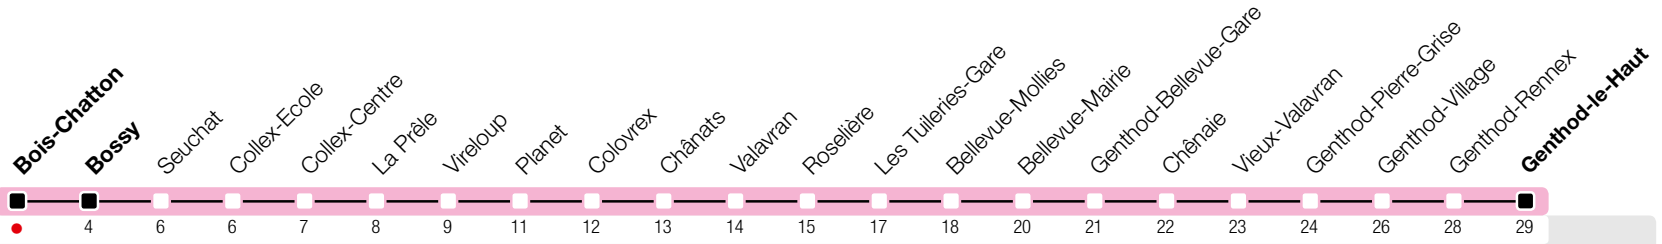

Bois-Chatton

Zone 87

Suivez l'état du réseau en direct, avec l'app tpg 

→ Genthod-le-Haut

Tous les arrêts de cette ligne sont sur demande.

Horaire valable du 9 décembre 2018 au 14 décembre 2019

Horaire Normal

+ HORAIRE DIMANCHE: 25 décembre (Noël), 1er janvier (Nouvel An), 19 avril (Vendredi-Saint), 22 avril (Lundi de Pâques), 30 mai (Ascension), 10 juin (Lundi de Pentecôte), 1er août (Fête Nationale Suisse), 5 septembre (Jeûne Genevois)