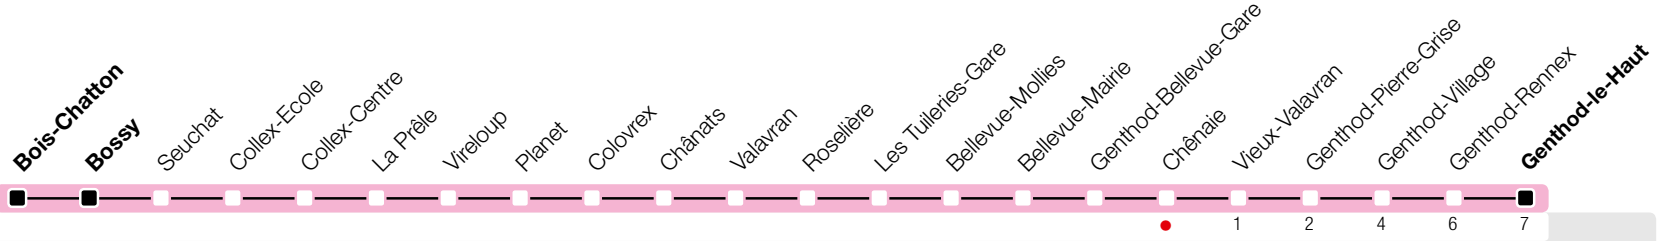

# Chênaie

Zone 10

Genthod-le-Haut

Suivez l'état du réseau en direct, avec l'app tpg

tpg.ch

Temps de parcours approximatifs

Tous les arrêts de cette ligne sont sur demande.

## Horaire valable du 9 décembre 2018 au 14 décembre 2019