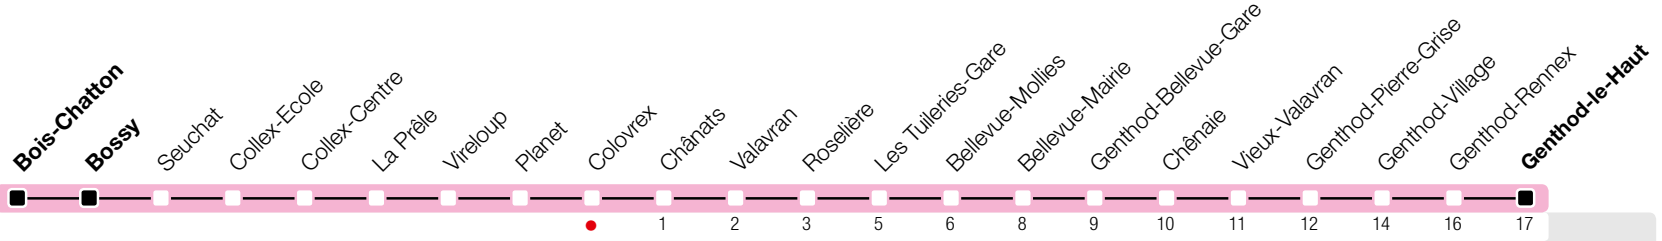

Colovrex

Zone 10

Genthod-le-Haut

Suivez l'état du réseau en direct, avec l'app tpg

tpg.ch

Temps de parcours approximatifs

Tous les arrêts de cette ligne sont sur demande.

Les dimanches et jours fériés, les personnes voyageant vers Chambésy et le centre-ville descendent à Colovrex et profitent de la connexion avec la ligne 20.

Horaire valable du 9 décembre 2018 au 14 décembre 2019

Horaire Normal

+
HORAIRE DIMANCHE: 25 décembre (Noël), 1er janvier (Nouvel An), 19 avril (Vendredi-Saint), 22 avril (Lundi de Pâques), 30 mai (Ascension), 10 juin (Lundi de Pentecôte), 1er août (Fête Nationale Suisse), 5 septembre (Jeûne Genevois)