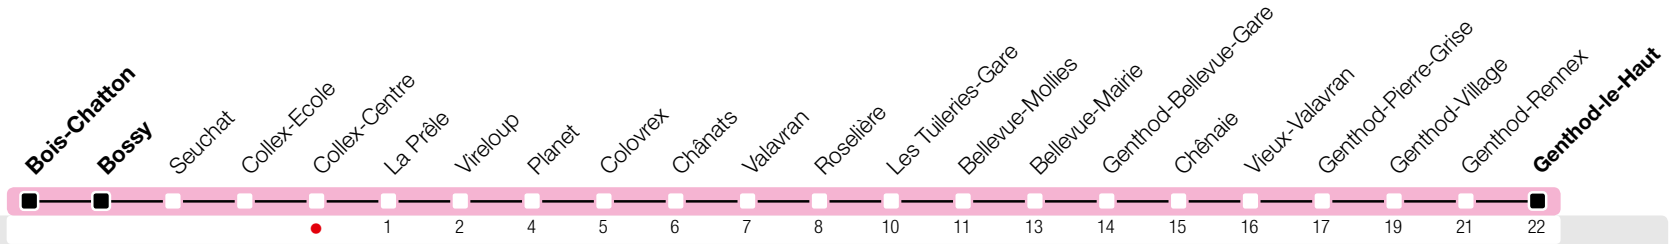

# Collex-Centre

Zone 10

Suivez l'état du réseau en direct, avec l'app tpg

→ Genthod-le-Haut

Les dimanches et jours fériés, les personnes voyageant vers Chambésy et le centre-ville descendent à Colovrex et profitent de la connexion avec la ligne 20.

## Horaire valable du 9 décembre 2018 au 14 décembre 2019

c Arrêts desservis jusqu'à Colovrex