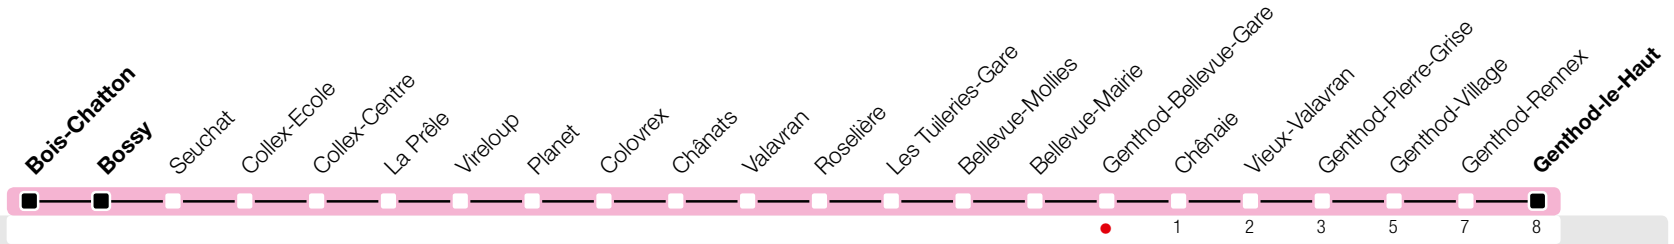

Genthod-Bellevue-Gare

Zone 10

Suivez l'état du réseau en direct, avec l'app tpg

→ Genthod-le-Haut

Temps de parcours approximatifs

Tous les arrêts de cette ligne sont sur demande.

Horaire valable du 9 décembre 2018 au 14 décembre 2019