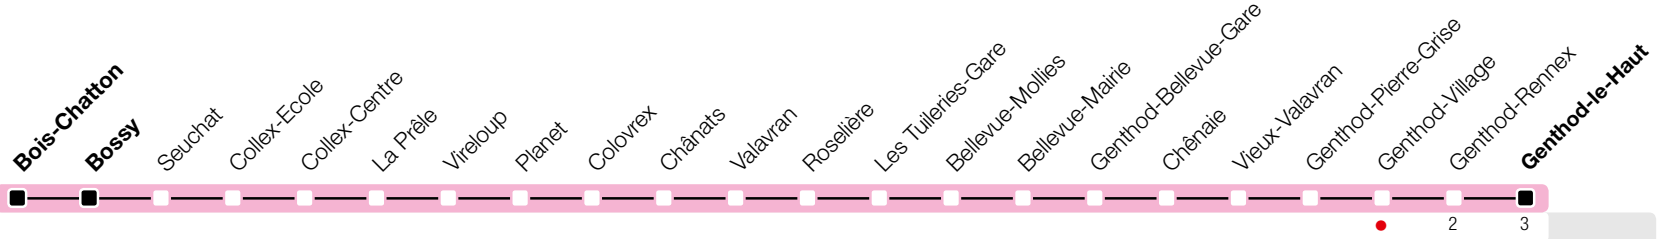

Genthod-Village

Zone 10

Suivez l'état du réseau en direct, avec l'app tpg

→ Genthod-le-Haut

tpg.ch

Temps de parcours approximatifs

Tous les arrêts de cette ligne sont sur demande.

Horaire valable du 9 décembre 2018 au 14 décembre 2019

Horaire Normal

+
HORAIRE DIMANCHE: 25 décembre (Noël), 1er janvier (Nouvel An), 19 avril (Vendredi-Saint), 22 avril (Lundi de Pâques), 30 mai (Ascension), 10 juin (Lundi de Pentecôte), 1er août (Fête Nationale Suisse), 5 septembre (Jeûne Genevois)