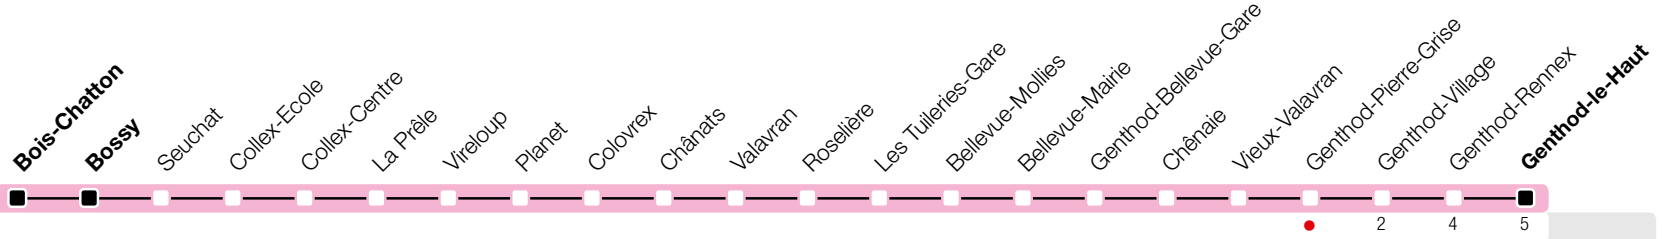

# Genthod-Pierre-Grise

Zone 10

Suivez l'état du réseau en direct, avec l'app tpg

→ Genthod-le-Haut

Temps de parcours approximatifs

Tous les arrêts de cette ligne sont sur demande.

## Horaire valable du 9 décembre 2018 au 14 décembre 2019