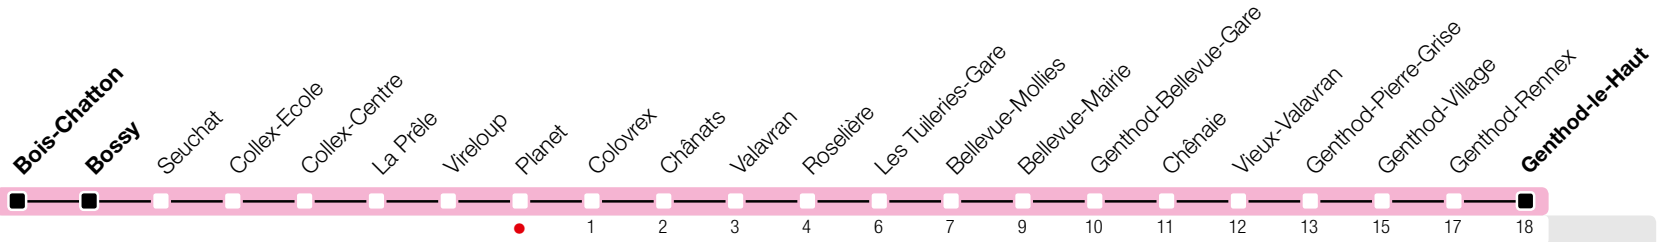

# Planet

Zone 10

Suivez l'état du réseau en direct, avec l'app tpg

→ Genthod-le-Haut

Temps de parcours approximatifs

Tous les arrêts de cette ligne sont sur demande.

Les dimanches et jours fériés, les personnes voyageant vers Chambésy et le centre-ville descendent à Colovrex et profitent de la connexion avec la ligne 20.

## Horaire valable du 9 décembre 2018 au 14 décembre 2019

c Arrêts desservis jusqu'à Colovrex