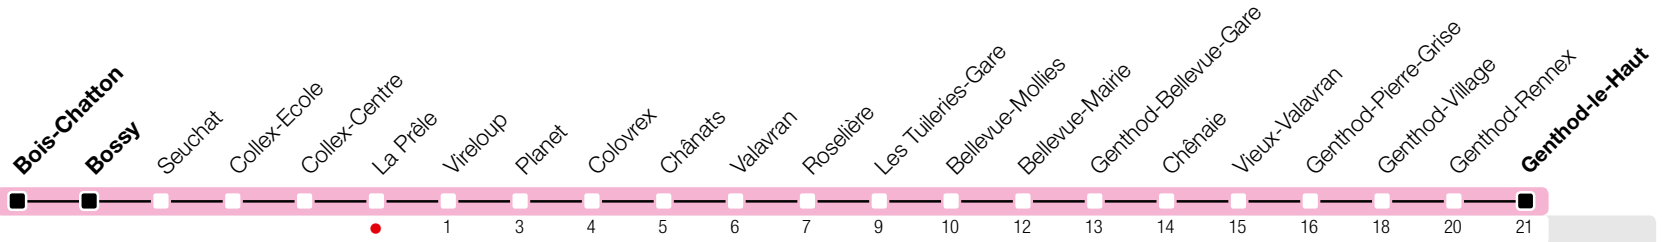

La Prêle

Zone 10

Suivez l'état du réseau en direct, avec l'app tpg

→ Genthod-le-Haut

Temps de parcours approximatifs

Tous les arrêts de cette ligne sont sur demande.

Les dimanches et jours fériés, les personnes voyageant vers Chambésy et le centre-ville descendent à Colovrex et profitent de la connexion avec la ligne 20.

Horaire valable du 9 décembre 2018 au 14 décembre 2019

Horaire Normal

+ HORAIRE DIMANCHE: 25 décembre (Noël), 1er janvier (Nouvel An), 19 avril (Vendredi-Saint), 22 avril (Lundi de Pâques), 30 mai (Ascension), 10 juin (Lundi de Pentecôte), 1er août (Fête Nationale Suisse), 5 septembre (Jeûne Genevois)

c Arrêts desservis jusqu'à Colovrex