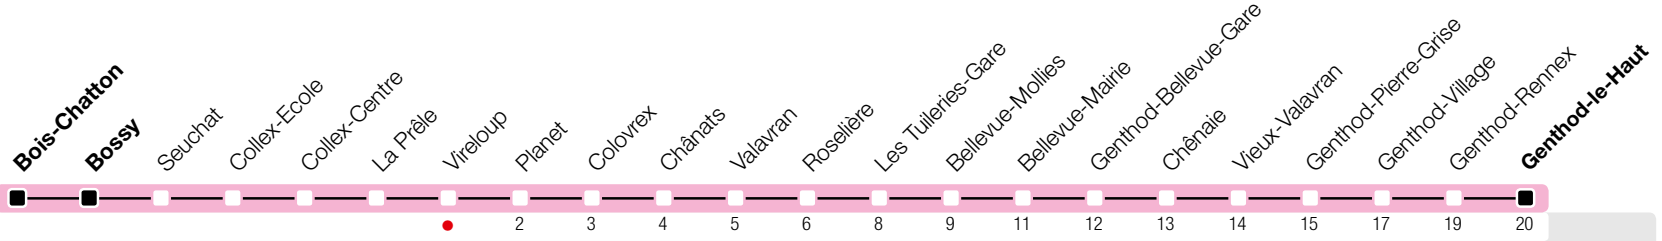

Vireloup

Zone 10

Genthod-le-Haut

Suivez l'état du réseau en direct, avec l'app tpg

tpg.ch

Temps de parcours approximatifs

Tous les arrêts de cette ligne sont sur demande.

Les dimanches et jours fériés, les personnes voyageant vers Chambésy et le centre-ville descendent à Colovrex et profitent de la connexion avec la ligne 20.

Horaire valable du 9 décembre 2018 au 14 décembre 2019

Horaire Normal

+
HORAIRE DIMANCHE: 25 décembre (Noël), 1er janvier (Nouvel An), 19 avril (Vendredi-Saint), 22 avril (Lundi de Pâques), 30 mai (Ascension), 10 juin (Lundi de Pentecôte), 1er août (Fête Nationale Suisse), 5 septembre (Jeûne Genevois)

c Arrêts desservis jusqu'à Colovrex