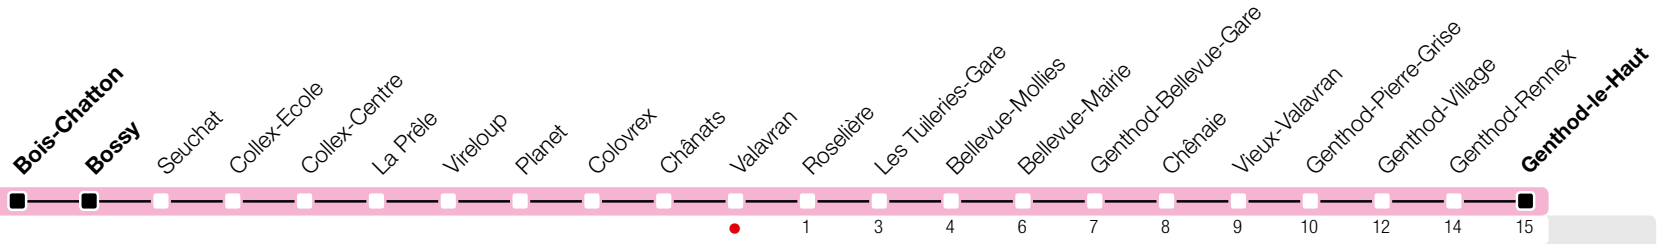

# Valavran

Zone 10

Suivez l'état du réseau en direct, avec l'app tpg 

→ Genthod-le-Haut

Temps de parcours approximatifs

Tous les arrêts de cette ligne sont sur demande.

Les dimanches et jours fériés, les personnes voyageant vers Chambésy et le centre-ville descendent à Colovrex et profitent de la connexion avec la ligne 20.

## Horaire valable du 9 décembre 2018 au 14 décembre 2019