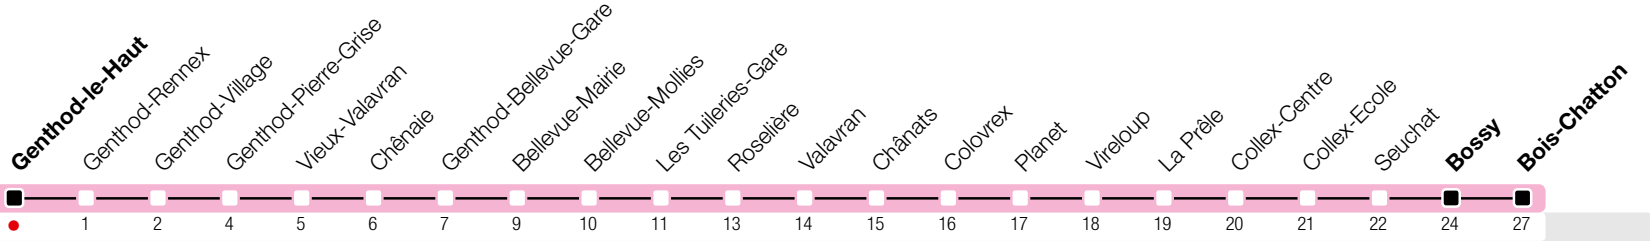

Genthod-le-Haut

Zone 10

Suivez l'état du réseau en direct, avec l'app tpg

Bossy/Bois-Chatton

tpg.ch

Temps de parcours approximatifs

Tous les arrêts de cette ligne sont sur demande.

Horaire valable du 9 décembre 2018 au 14 décembre 2019

Horaire Normal

+ HORAIRE DIMANCHE: 25 décembre (Noël), 1er janvier (Nouvel An), 19 avril (Vendredi-Saint), 22 avril (Lundi de Pâques), 30 mai (Ascension), 10 juin (Lundi de Pentecôte), 1er août (Fête Nationale Suisse), 5 septembre (Jeûne Genevois)

^a Arrêts desservis jusqu'à Bois-Chatton.