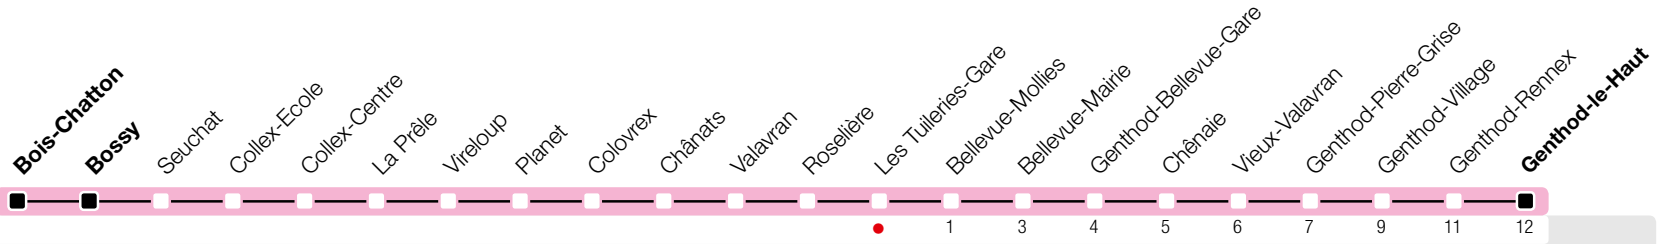

# Les Tuileries-Gare

Zone 10

Suivez l'état du réseau en direct, avec l'app tpg 

→ Genthod-le-Haut

Temps de parcours approximatifs

Tous les arrêts de cette ligne sont sur demande.

## Horaire valable du 9 décembre 2018 au 14 décembre 2019