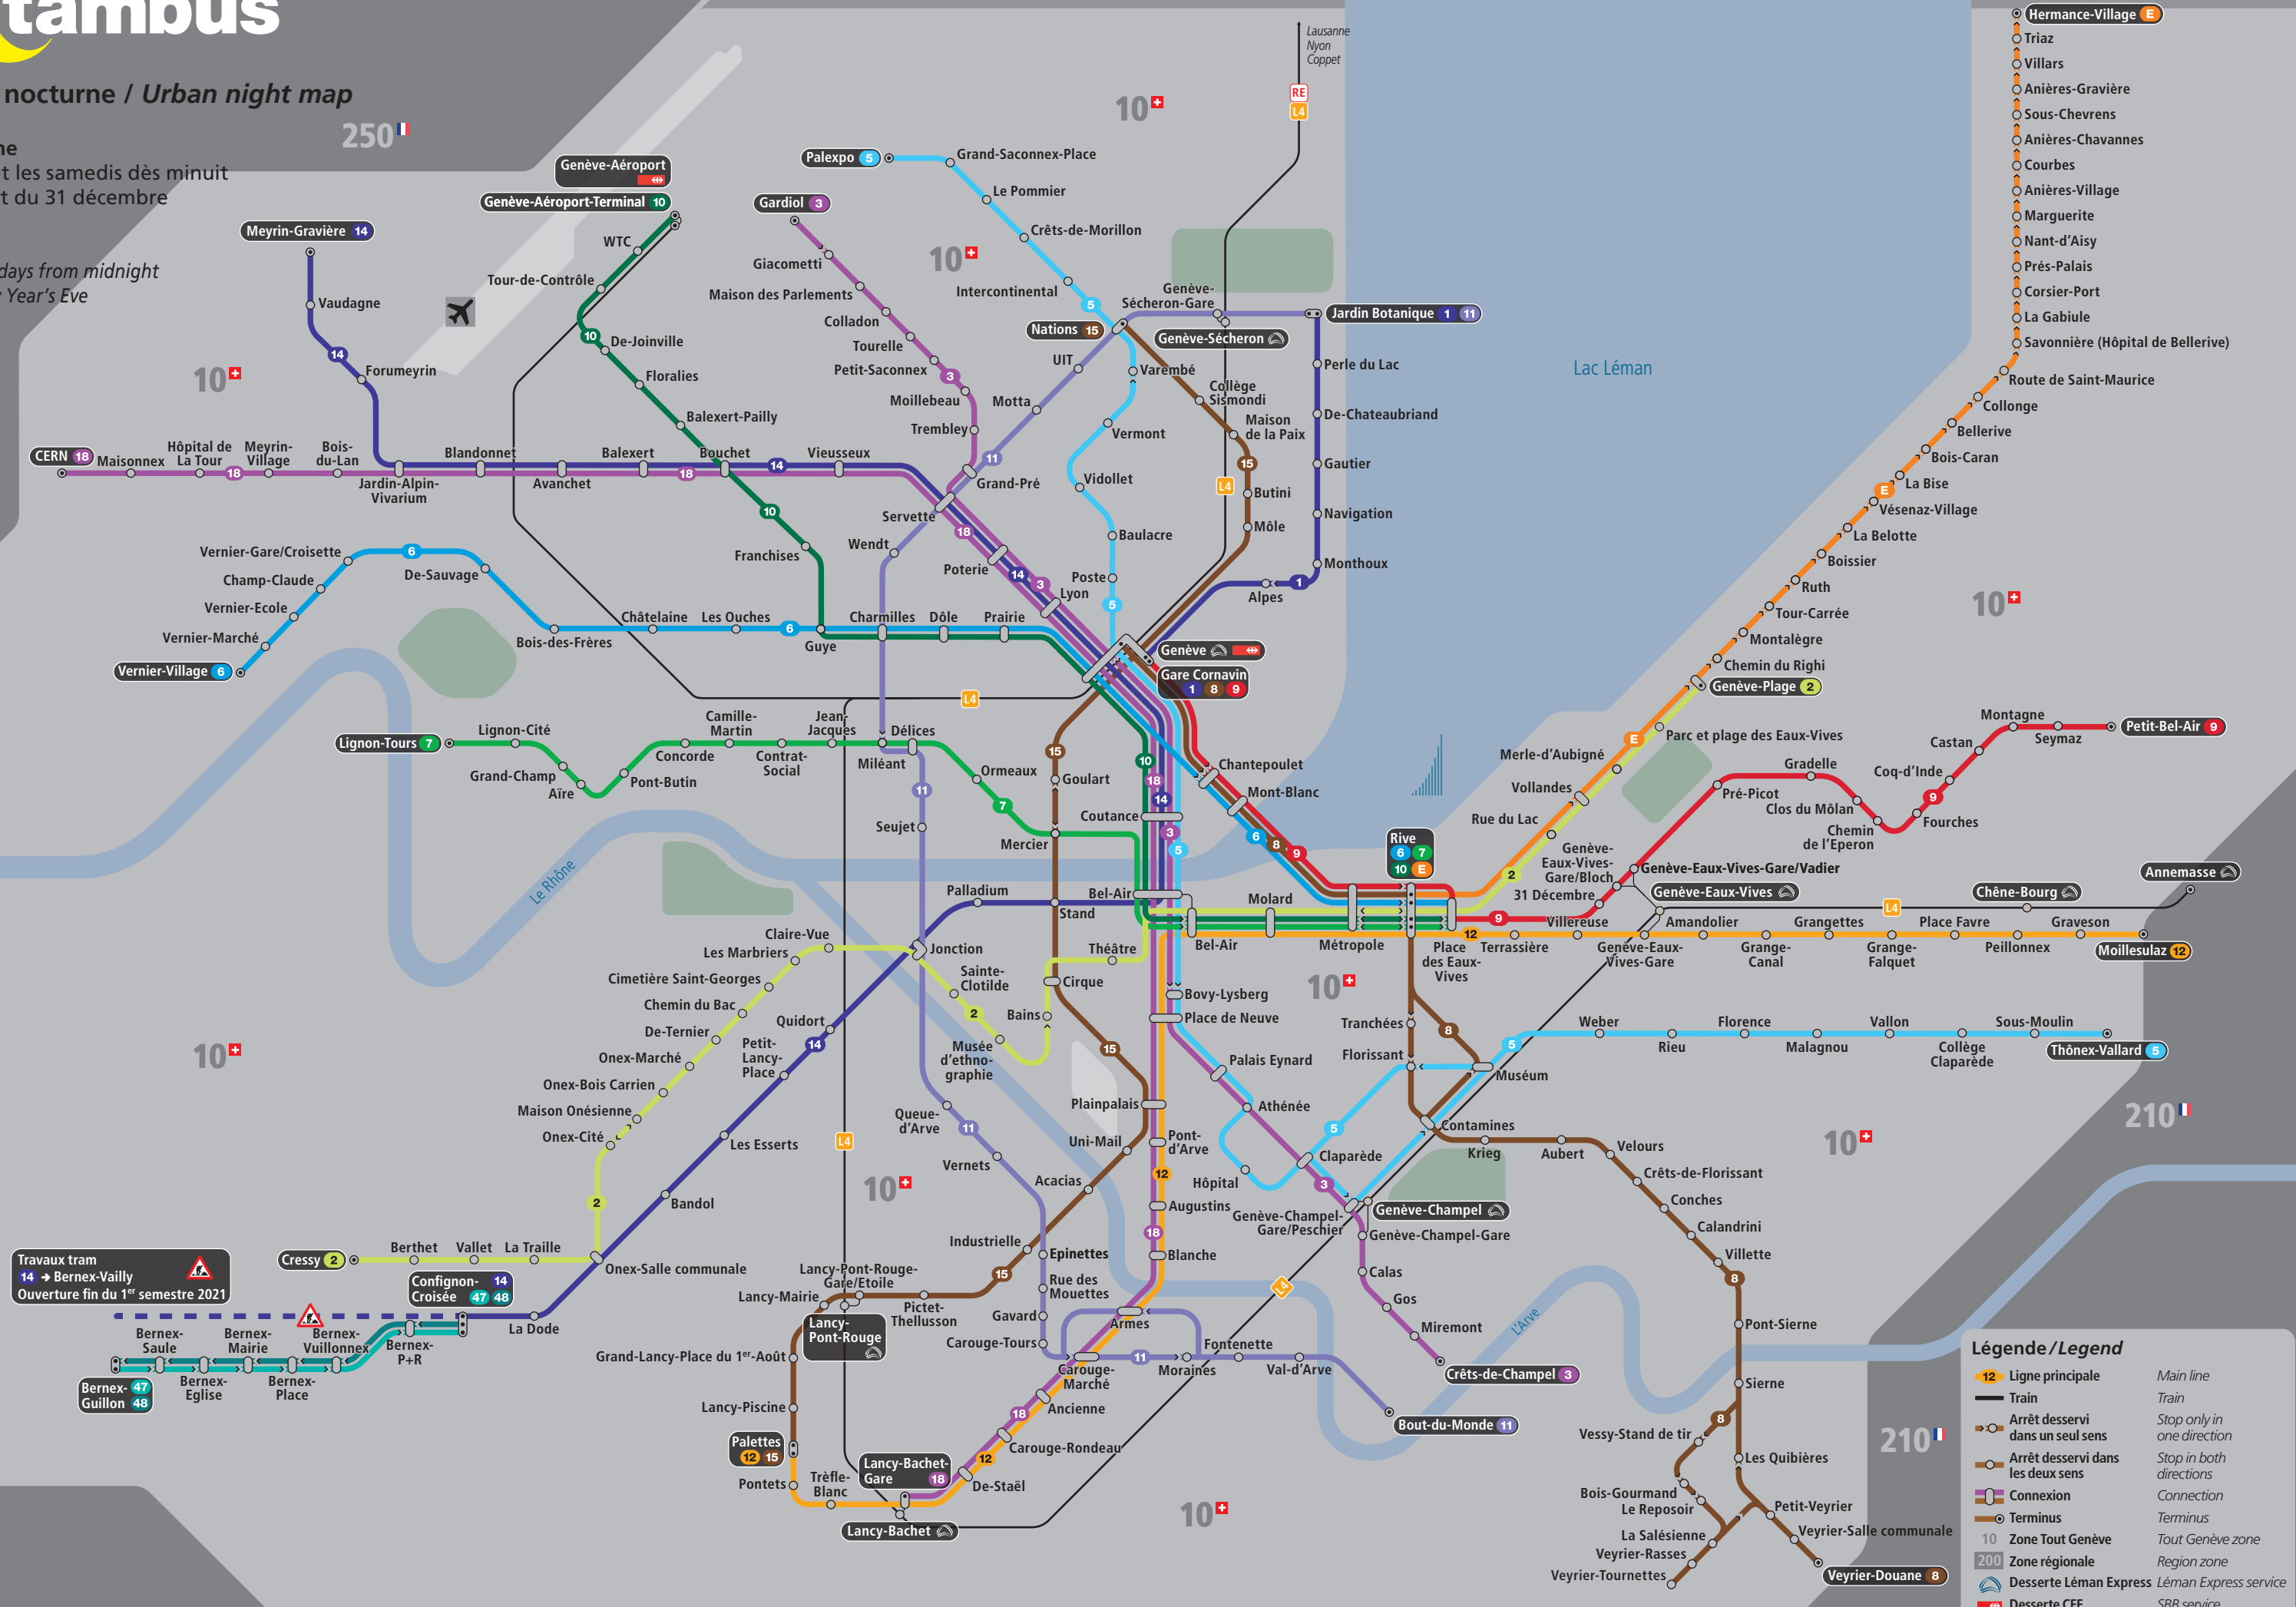

Plan urbain nocturne / Urban night map

Réseau nocturne
Les vendredis et les samedis dès minuit ainsi que la nuit du 31 décembre

Night network
Fridays and Saturdays from midnight as well as on New Year's Eve

Travaux tram
14 → Bernex-Vailly
Ouverture fin du 1^{er} semestre 2021

Légende / Legend

- 12 Ligne principale / Main line
- Train
- Arrêt desservi dans un seul sens / Stop only in one direction
- ◄ Arrêt desservi dans les deux sens / Stop in both directions
- Connexion / Connection
- Terminus / Terminus
- 10 Zone Tout Genève / Tout Genève zone
- 200 Zone régionale / Region zone
- Desserte Léman Express / Léman Express service
- Desserte CFF / SBB service

Tous les arrêts du réseau tpg sont sur demande.
All tpg network stops are request stops.

240

210

230