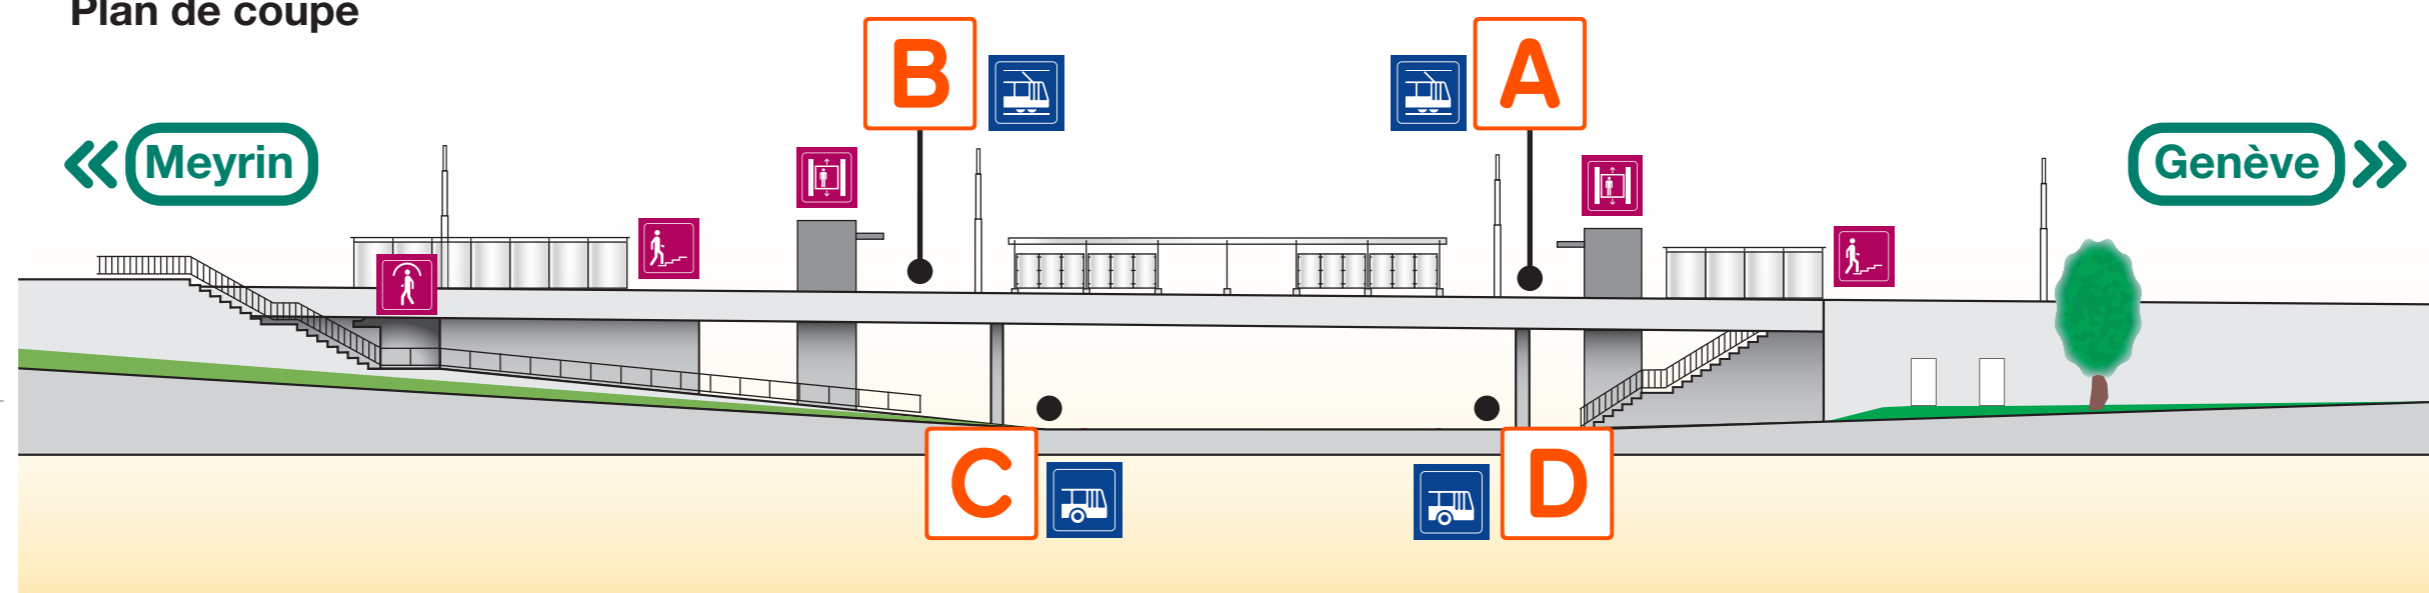

Blandonnet

Plan de connexions

Destination	Ligne & direction	Quai
Bel-Air	14 → Confignon-Croisée	A
	18 → Lancy-Bachet-Gare	A
Carouge-Rondeau	18 → Lancy-Bachet-Gare	A
Charmilles	14 → Confignon-Croisée	A
	via Bouchet 10	
✈ Genève-Aéroport	23 → Aéroport-P47	D
	28 → Genève-Aéroport-Terminal → Jardin Botanique	D
	56 → Genève-Aéroport-Terminal	D
	57 → Genève-Aéroport-Terminal	D
✈ Genève-Eaux-Vives	14 → Confignon-Croisée	A
	via Gare Cornavin RE	
✈ Genève Gare Cornavin	14 → Confignon-Croisée	A
	18 → Lancy-Bachet-Gare	A
Hôpital	14 → Confignon-Croisée	A
	via Gare Cornavin 1 5	
Jonction	14 → Confignon-Croisée	A
✈ Lancy-Pont-Rouge	14 → Confignon-Croisée	A
	via Gare Cornavin RE	
Les Esserts	14 → Confignon-Croisée	A
	23 → Carouge-Tours	C
	28 → Les Esserts	C
Nations	28 → Genève-Aéroport-Terminal → Jardin Botanique	D
Plainpalais	18 → Lancy-Bachet-Gare	A
Rive	14 → Confignon-Croisée	A
	via Gare Cornavin 1 5	
Servette	14 → Confignon-Croisée	A
	18 → Lancy-Bachet-Gare	A

Index des lignes

14 → Confignon-Croisée	A
14 → Meyrin-Gravière	B
18 → CERN	B
18 → Lancy-Bachet-Gare	A
23 → Aéroport-P47	D
23 → Carouge-Tours	C
28 → Les Esserts	C
28 → Genève-Aéroport-Terminal → Jardin Botanique	D
53 → Vernier-Parfumerie	C
53 → Grand-Saconnex-Place → Valavran	D
56 → Hôpital de La Tour	C
56 → Genève-Aéroport-Terminal	D
57 → ZIMEYSA-Gare	C
57 → Genève-Aéroport-Terminal	D
68 → Saint-Genis-Jean-Monnet → Thoiry-Centre commercial	E
✈ → Genève-Aéroport-Terminal	D
NA → CERN	E

Plan de coupe

Légende

- Point d'arrêt
- ☐ A Quai bus et tram
- ⋯ Parcours piétons
- ══ Voies trams