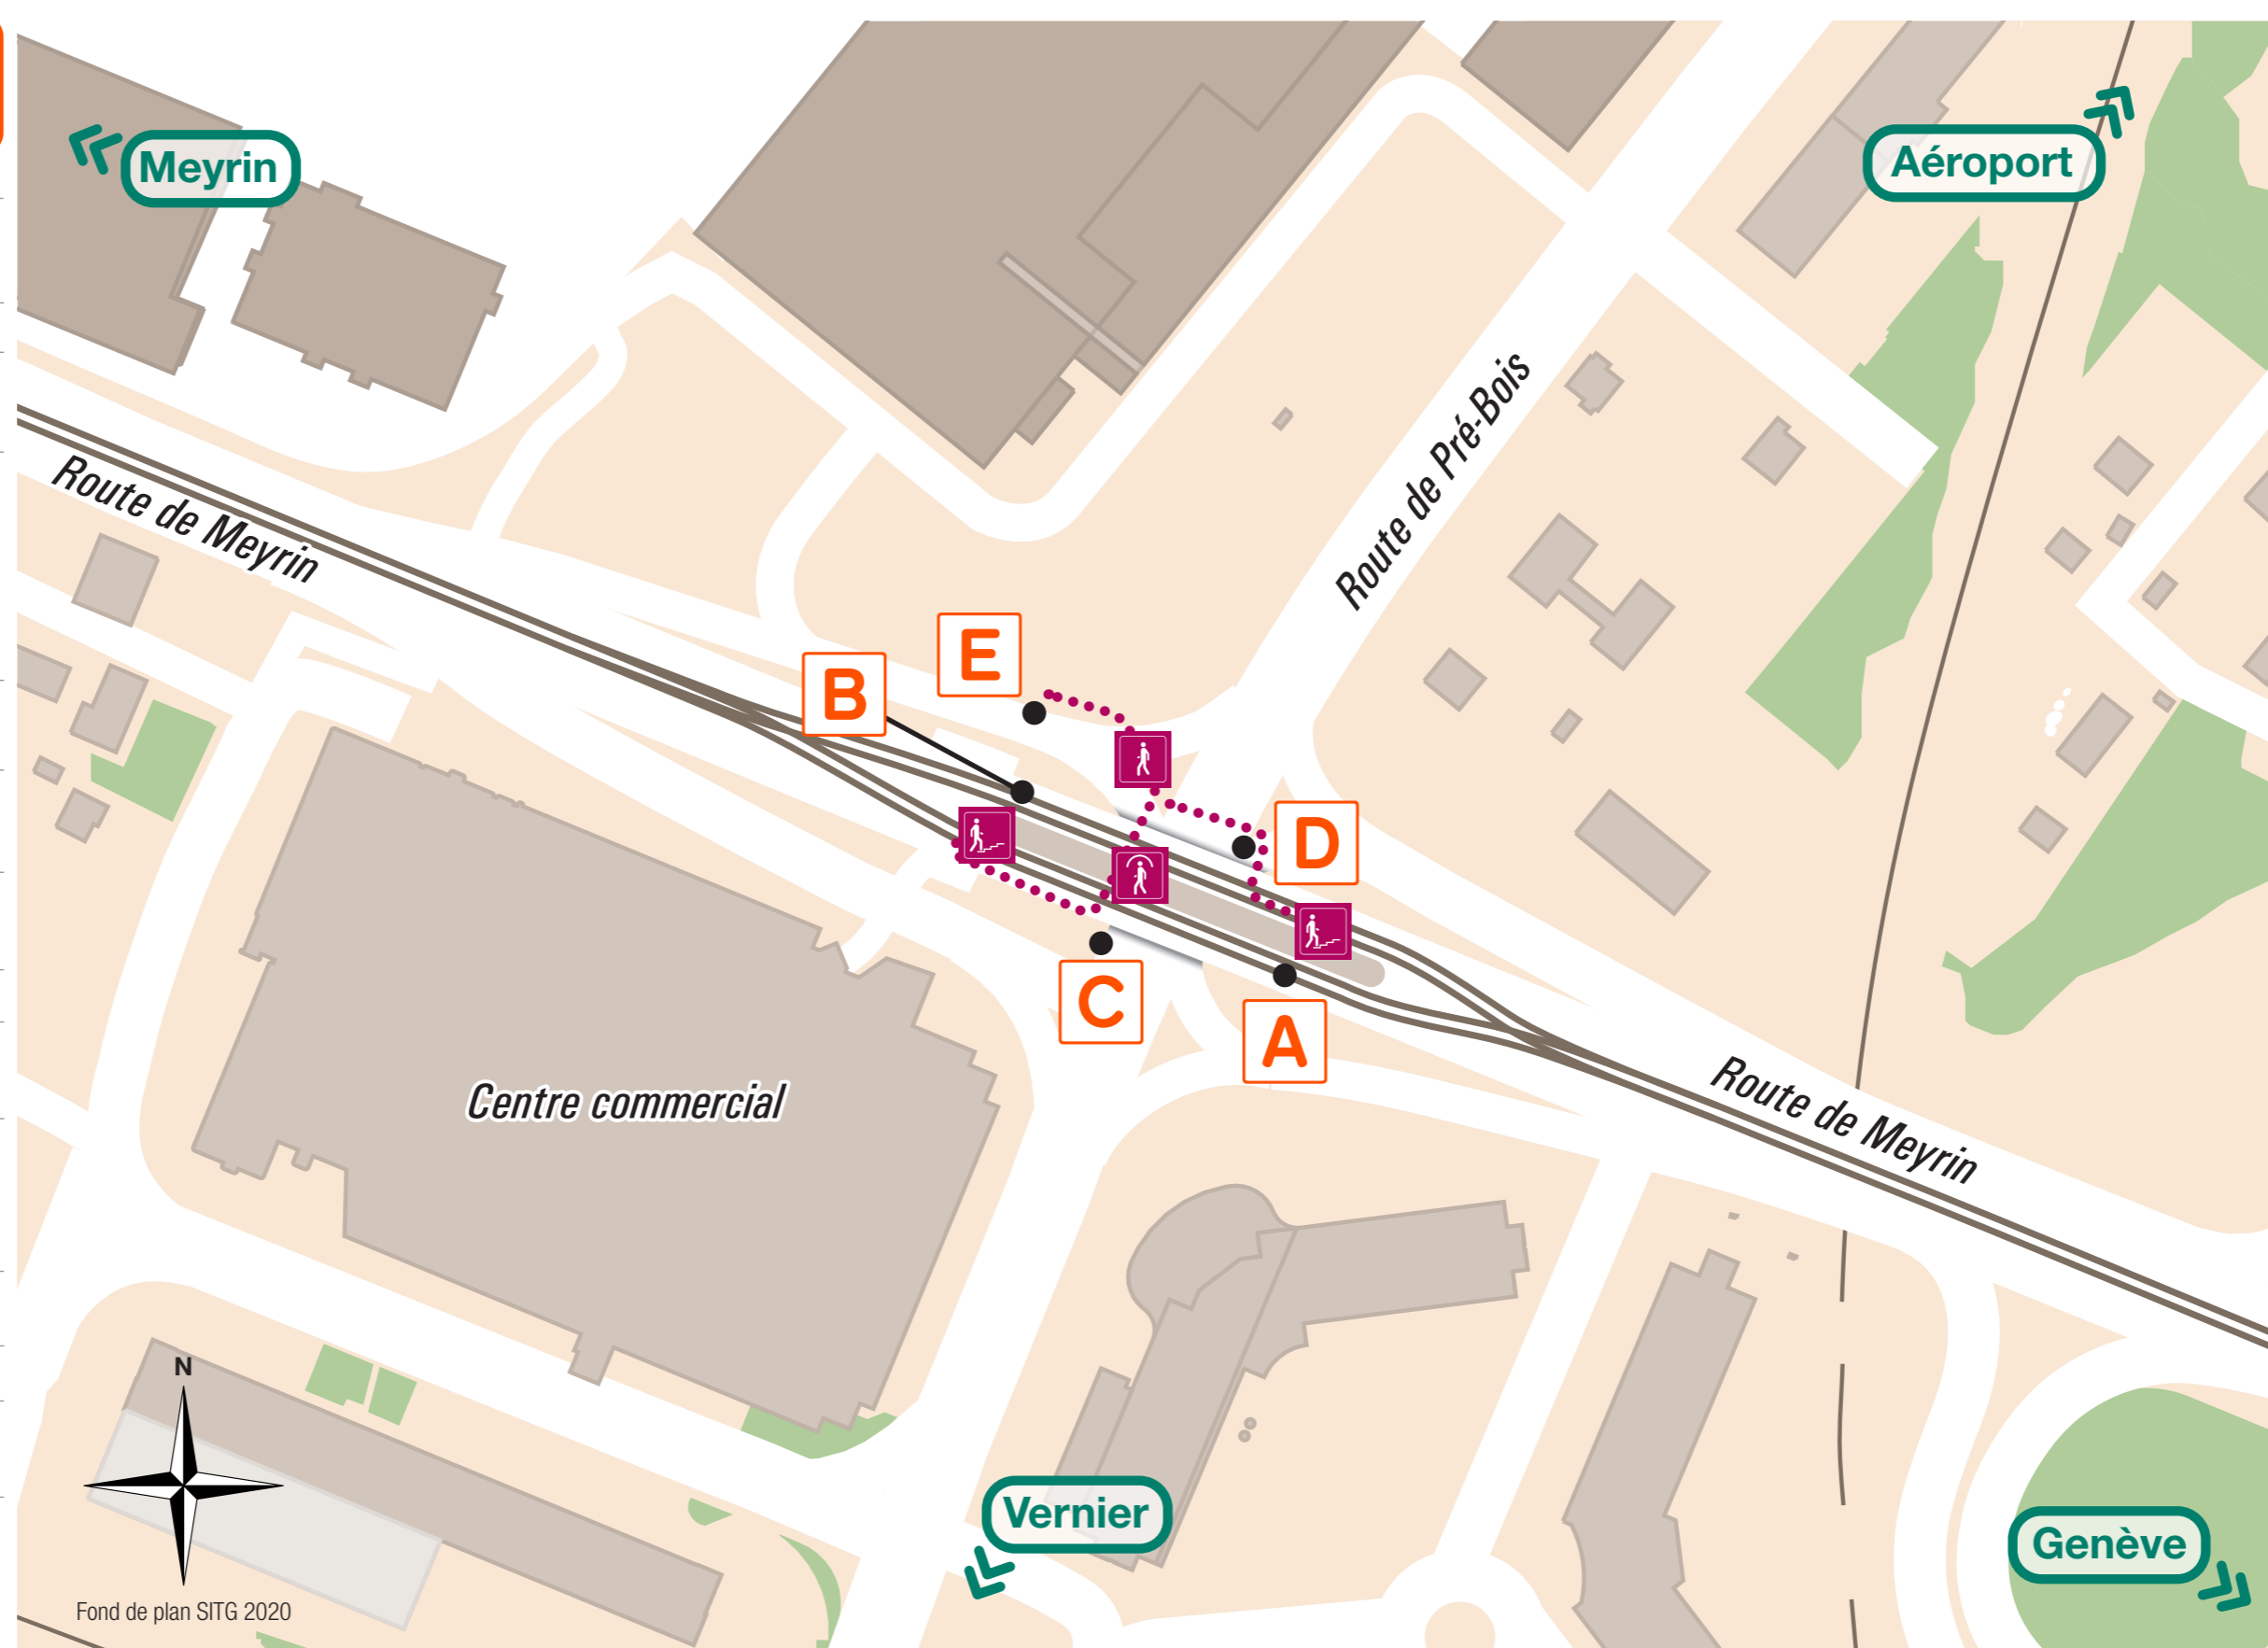

Blandonnet

Plan de connexions

Destination	Ligne & direction	Quai
Bel-Air	14 → Confignon-Croisée	A
	18 → Lancy-Bachet-Gare	A
Carouge-Rondeau	18 → Lancy-Bachet-Gare	A
Charmilles	14 → Confignon-Croisée	A
	via Bouchet 10	
✈ Genève-Aéroport	23 → Aéroport-P47	D
	28 → Genève-Aéroport-Terminal → Jardin Botanique	D
	56 → Genève-Aéroport-Terminal	D
	57 → Genève-Aéroport-Terminal	D
✈ Genève-Eaux-Vives	14 → Confignon-Croisée	A
	via Gare Cornavin RE	
✈ Genève Gare Cornavin	14 → Confignon-Croisée	A
	18 → Lancy-Bachet-Gare	A
Hôpital	14 → Confignon-Croisée	A
	via Gare Cornavin 1 5	
Jonction	14 → Confignon-Croisée	A
✈ Lancy-Pont-Rouge	14 → Confignon-Croisée	A
	via Gare Cornavin RE	
Les Esserts	14 → Confignon-Croisée	A
	23 → Carouge-Tours	C
	28 → Les Esserts	C
Nations	28 → Genève-Aéroport-Terminal → Jardin Botanique	D
Plainpalais	18 → Lancy-Bachet-Gare	A
Rive	14 → Confignon-Croisée	A
	via Gare Cornavin 1 5	
Servette	14 → Confignon-Croisée	A
	18 → Lancy-Bachet-Gare	A

Index des lignes

14 → Confignon-Croisée	A
14 → Meyrin-Gravière	B
18 → CERN	B
18 → Lancy-Bachet-Gare	A
23 → Aéroport-P47	D
23 → Carouge-Tours	C
28 → Les Esserts	C
28 → Genève-Aéroport-Terminal → Jardin Botanique	D
53 → Vernier-Parfumerie	C
53 → Grand-Saconnex-Place → Valavran	D
56 → Hôpital de La Tour	C
56 → Genève-Aéroport-Terminal	D
57 → ZIMEYSA-Gare	C
57 → Genève-Aéroport-Terminal	D
68 → Saint-Genis-Jean-Monnet → Thoiry-Centre commercial	E
✈ → Genève-Aéroport-Terminal	D
NA → CERN	E

Plan de coupe

Légende

- Point d'arrêt
- ☐ A Quai bus et tram
- ⋯ Parcours piétons
- ══ Voies trams