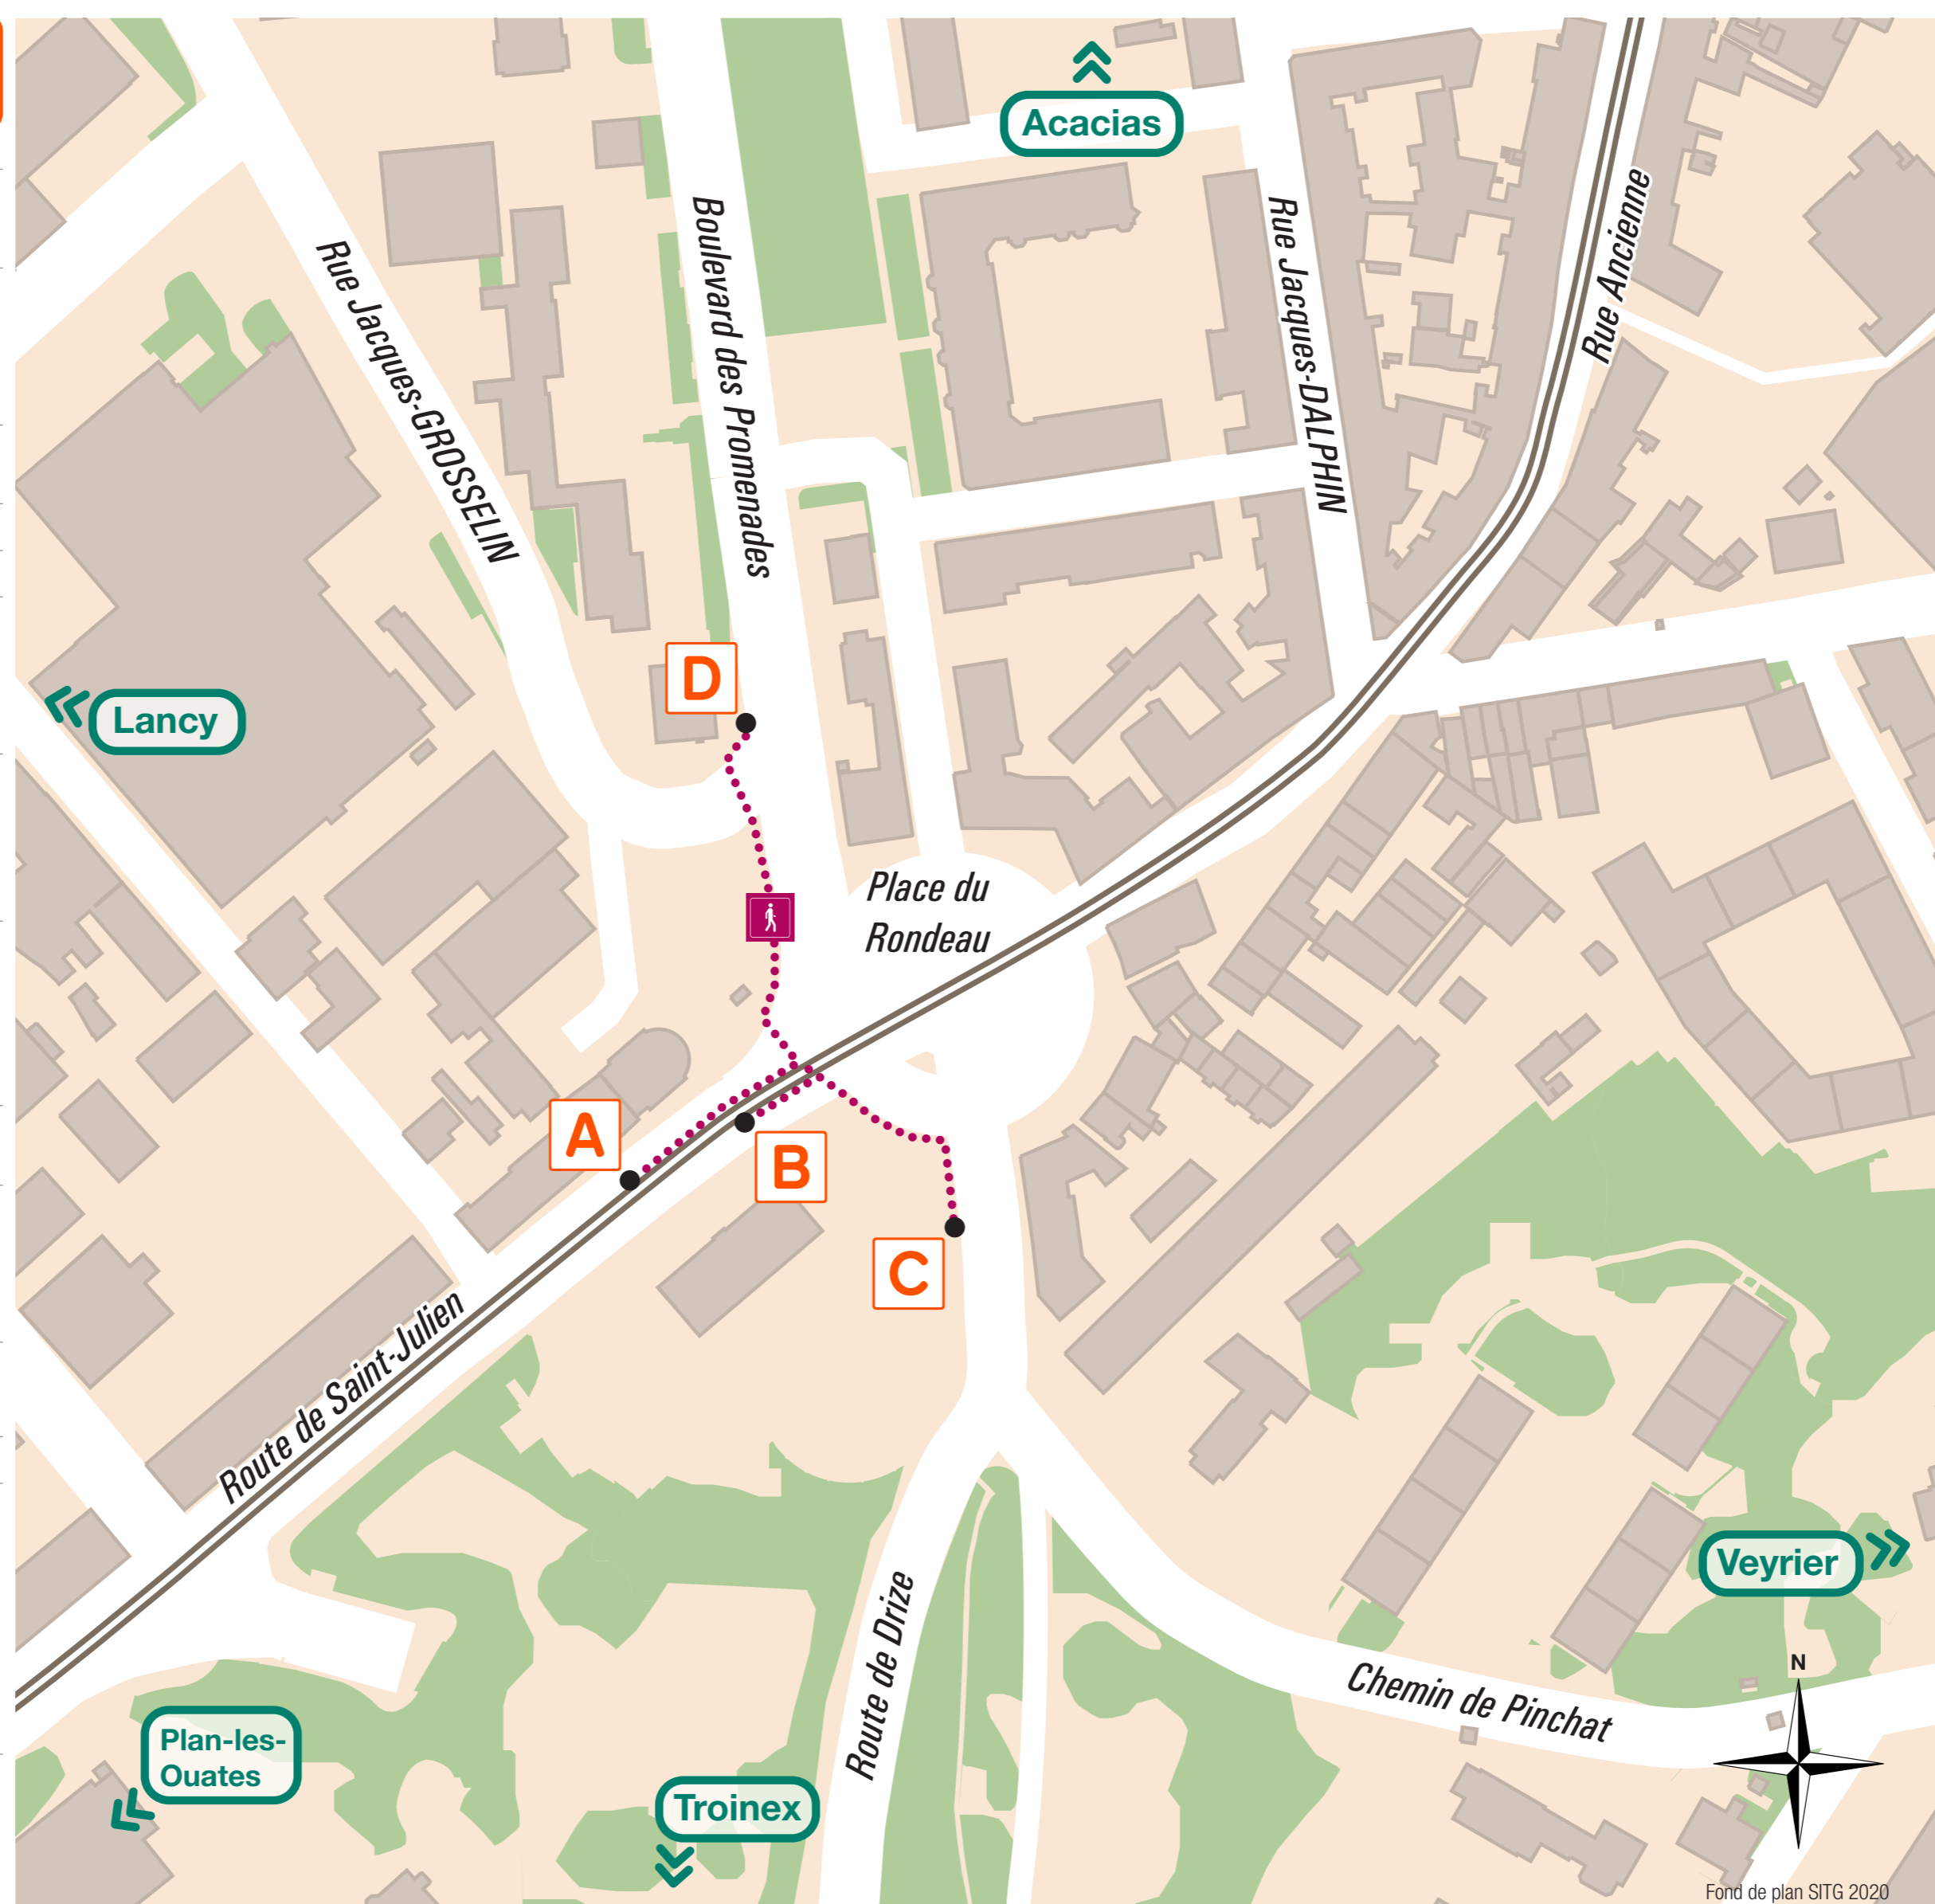

Carouge-Rondeau

Plan de connexions

Destination	Ligne & direction	Quai
Bel-Air	12 → Moillesulaz	B
	18 → CERN	B
Charmilles	12 → Moillesulaz via Bel-Air 10 19	B
	18 → CERN via Coutance 10 19	B
✈ Genève-Aéroport	18 → CERN via Gare Cornavin IC IR	B
Genève-Eaux-Vives	12 → Moillesulaz	B
Genève Gare Cornavin	18 → CERN	B
Hôpital	12 → Moillesulaz via Pont-d'Arve 1	B
	18 → CERN via Pont-d'Arve 1	B
Jonction	12 → Lancy-Bachet-Gare → Palettes via Bel-Air 14	A
	18 → CERN via Bel-Air 14	A
Lancy-Pont-Rouge	12 → Lancy-Bachet-Gare → Palettes via Lancy-Bachet-Gare	A
	18 → Lancy-Bachet-Gare via Lancy-Bachet-Gare	A
Les Esserts	12 → Palettes via Palettes 22 23	A
Nations	12 → Moillesulaz via Plainpalais 15	B
	18 → CERN via Plainpalais 15	B
Plainpalais	12 → Moillesulaz	B
	18 → CERN	B
Rive	12 → Moillesulaz	B
Servette	18 → CERN	B

Légende

- Point d'arrêt
- ☐ A Quai bus et tram
- ⋯ Parcours piétons
- ══ Voies trams

Index des lignes

- 12 → Lancy-Bachet-Gare → Palettes A
- 12 → Moillesulaz B
- 18 → CERN B
- 18 → Lancy-Bachet-Gare A
- 41 → Carouge-Tours A
- 41 → Petit-Veyrier C
- 42 → Lully-Croisée D
- 44 → Carouge-Tours A
- 44 → Croix-de-Rozon-Douane C
- 45 → Carouge-Tours A
- 45 → Troinex-Ville C
- ✈ Genève-Aéroport-Terminal D
- NM → Avusy-Village A
- NO → Veyrier-Ecole → Bardonnex C