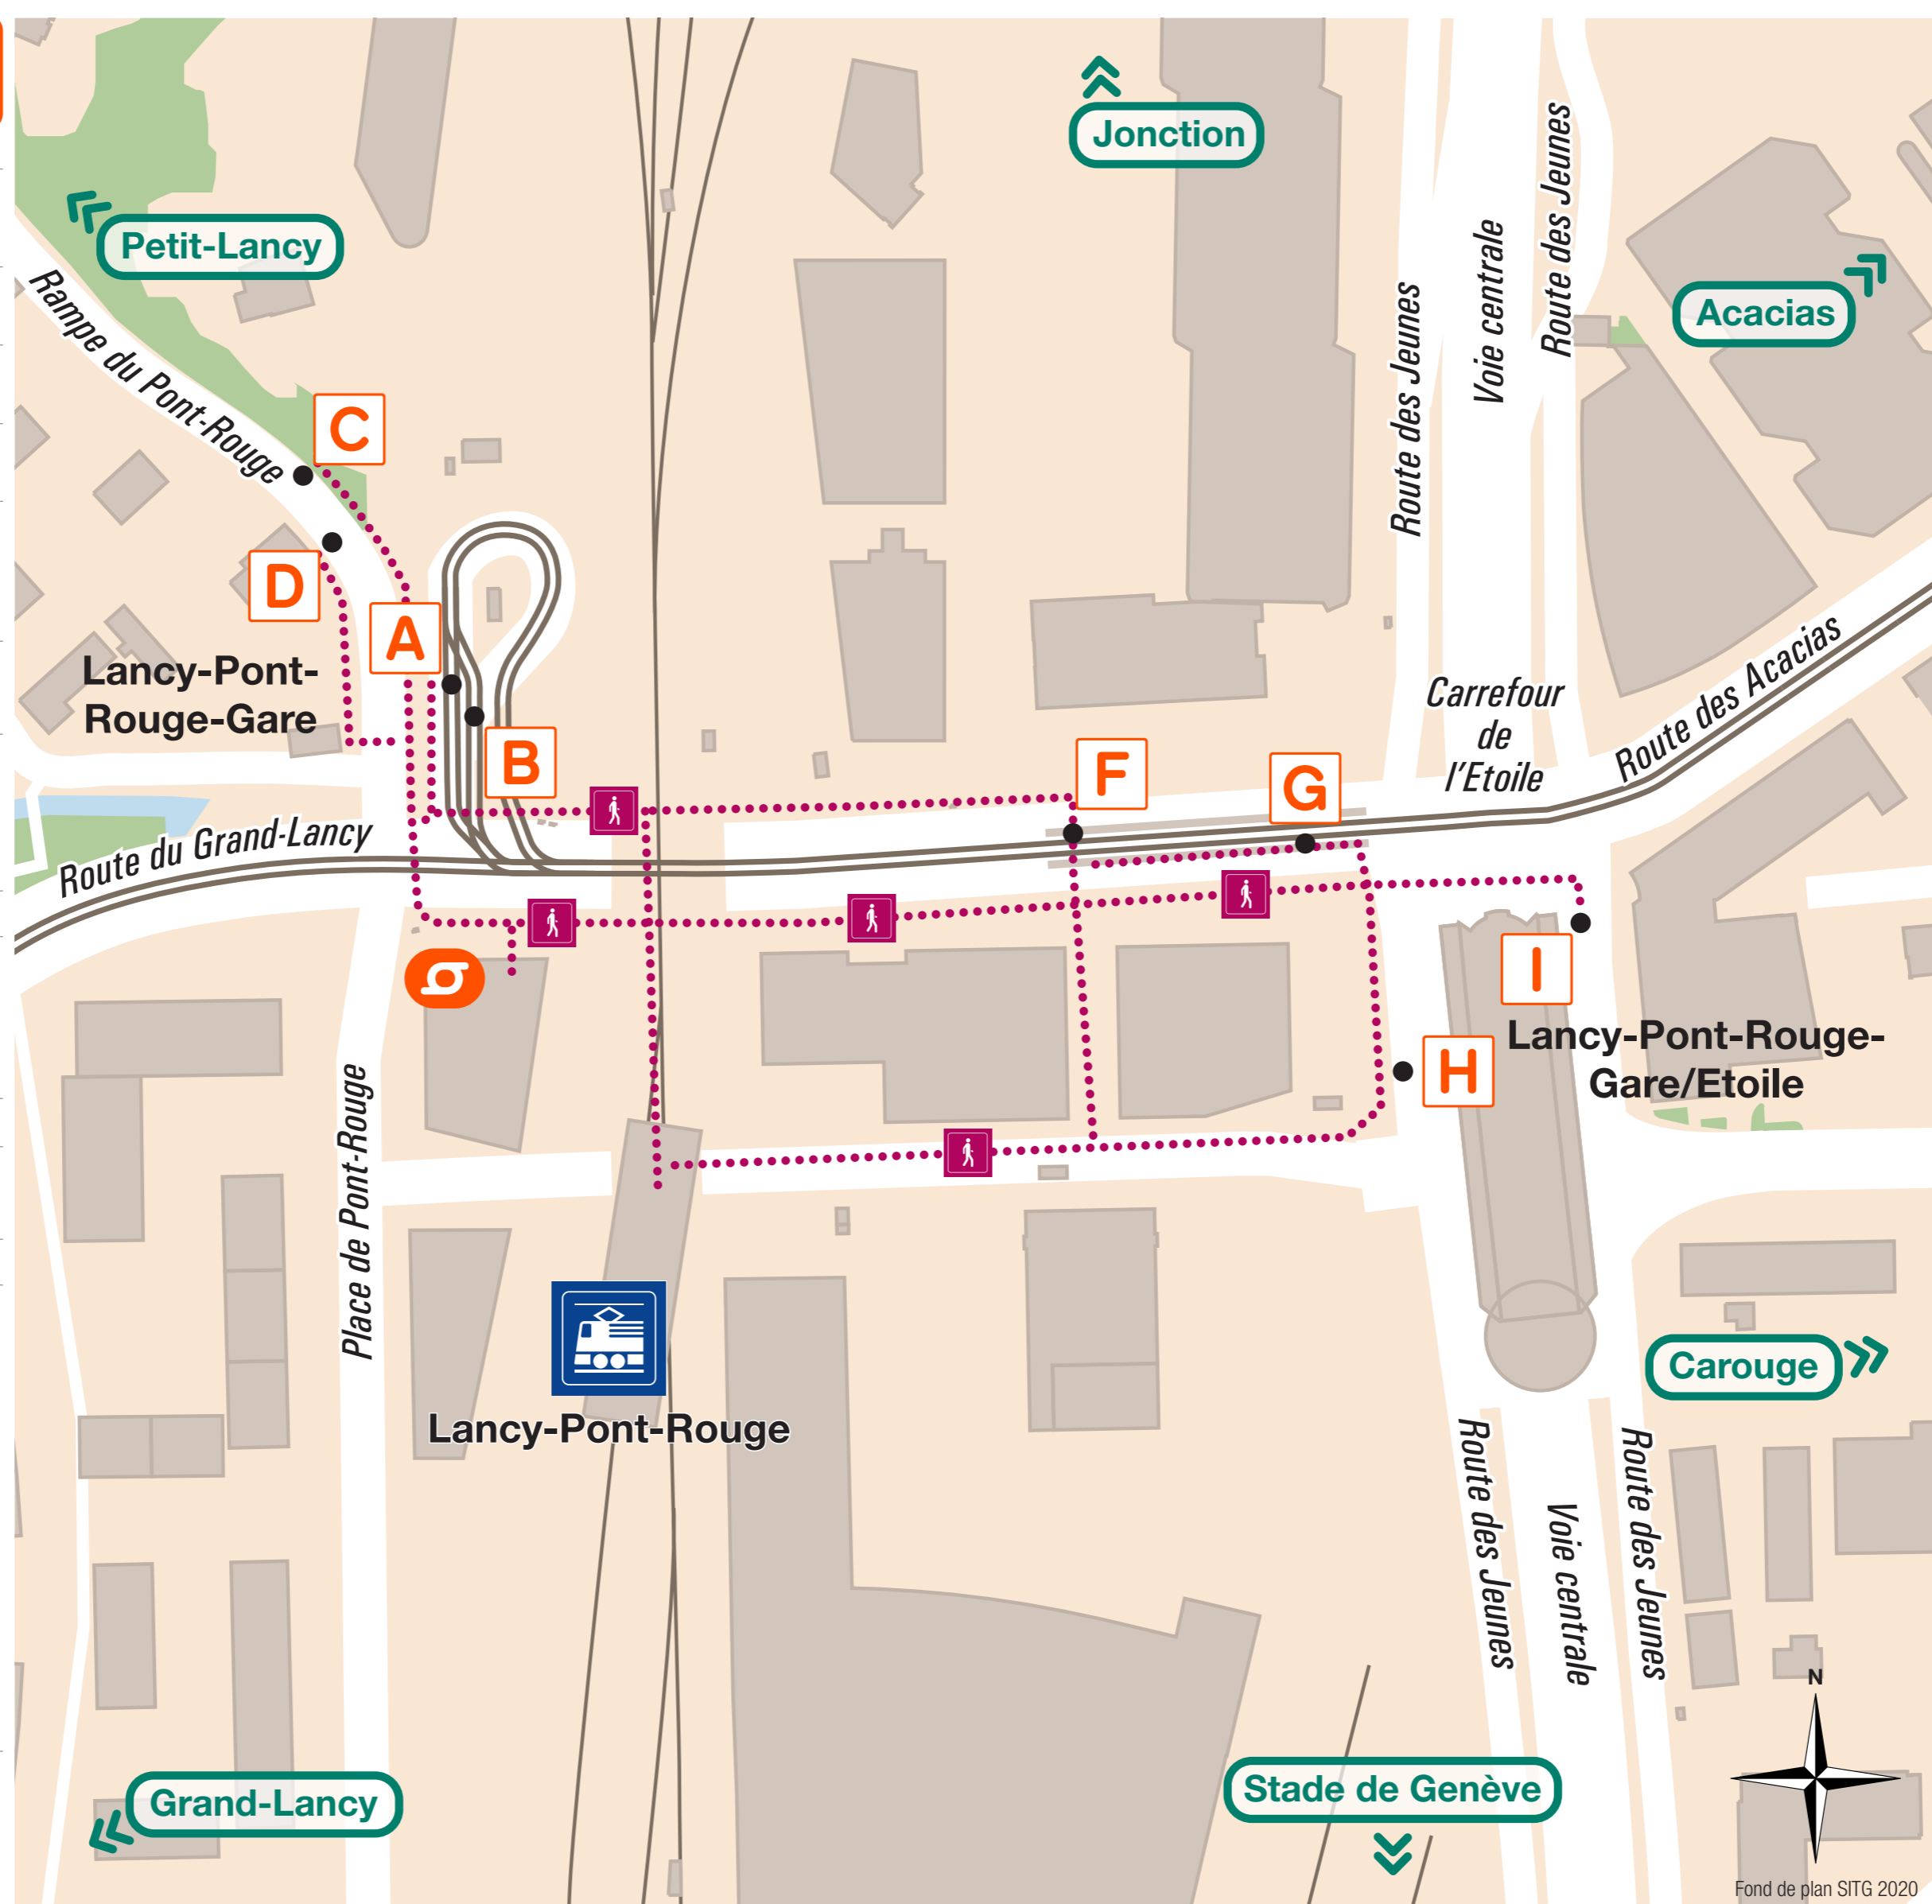

Lancy-Pont-Rouge-Gare

Plan de connexions

Destination	Ligne & direction	Quai
Bel-Air	17 → Annemasse-Parc	A B G
	D → Bel-Air	I
Carouge-Rondeau	→ Annemasse via Lancy-Bachet-Gare 12 18	
Charmilles	RE → Coppet / St-Maurice via Genève Cornavin 6 10 19	
✈ Genève-Aéroport	RE → Coppet / St-Maurice via Genève Cornavin IC IR	
Genève-Eaux-Vives	RE → Annemasse	
	17 → Annemasse-Parc	A B G
	21 → Genève-Eaux-Vives-Gare	D H
Genève Gare Cornavin	RE → Coppet / St-Maurice	
	15 → Nations	G
Hôpital	15 → Nations via Uni-Mail/Pont-d'Arve 1 35	G
	17 → Annemasse-Parc via Uni-Mail/Pont-d'Arve 1 35	A B G
Jonction	D → Bel-Air	I
Les Esserts	21 → Cressy	C I
	J → Avusy-Village	C I
	K → Chancy-Douane → Pougny-Gare	C I
Nations	15 → Nations	G
Plainpalais	15 → Nations	G
Rive	17 → Annemasse-Parc	A B G
	17 → Annemasse-Parc	A B G
Servette	RE → Coppet / St-Maurice via Genève Cornavin 14 18	

Index des lignes

15 → Nations	G
15 → Palettes	F
17 → Annemasse	A B G
21 → Cressy	C I
21 → Genève-Eaux-Vives-Gare	D H
43 → Bellins	H
43 → Vallet → Loëx-Hôpital	I
D → Bel-Air	I
D → Saint-Julien SNCF	H
J → Avusy-Village	C I
J → Stade de Genève	D H
K → Chancy-Douane → Pougny-Gare	C I
K → Stade de Genève	D H
NC → Vernier-Village → La Plaine-Gare	I
T72 → Annecy	H
T72 → Genève-Aéroport-Terminal	I

Légende

- Point d'arrêt
- ⊞ Voies trams
- ⊞ Agence tpg
- ⊞ Quai bus et tram
- ⊞ Parcours piétons

Fond de plan SITG 2020