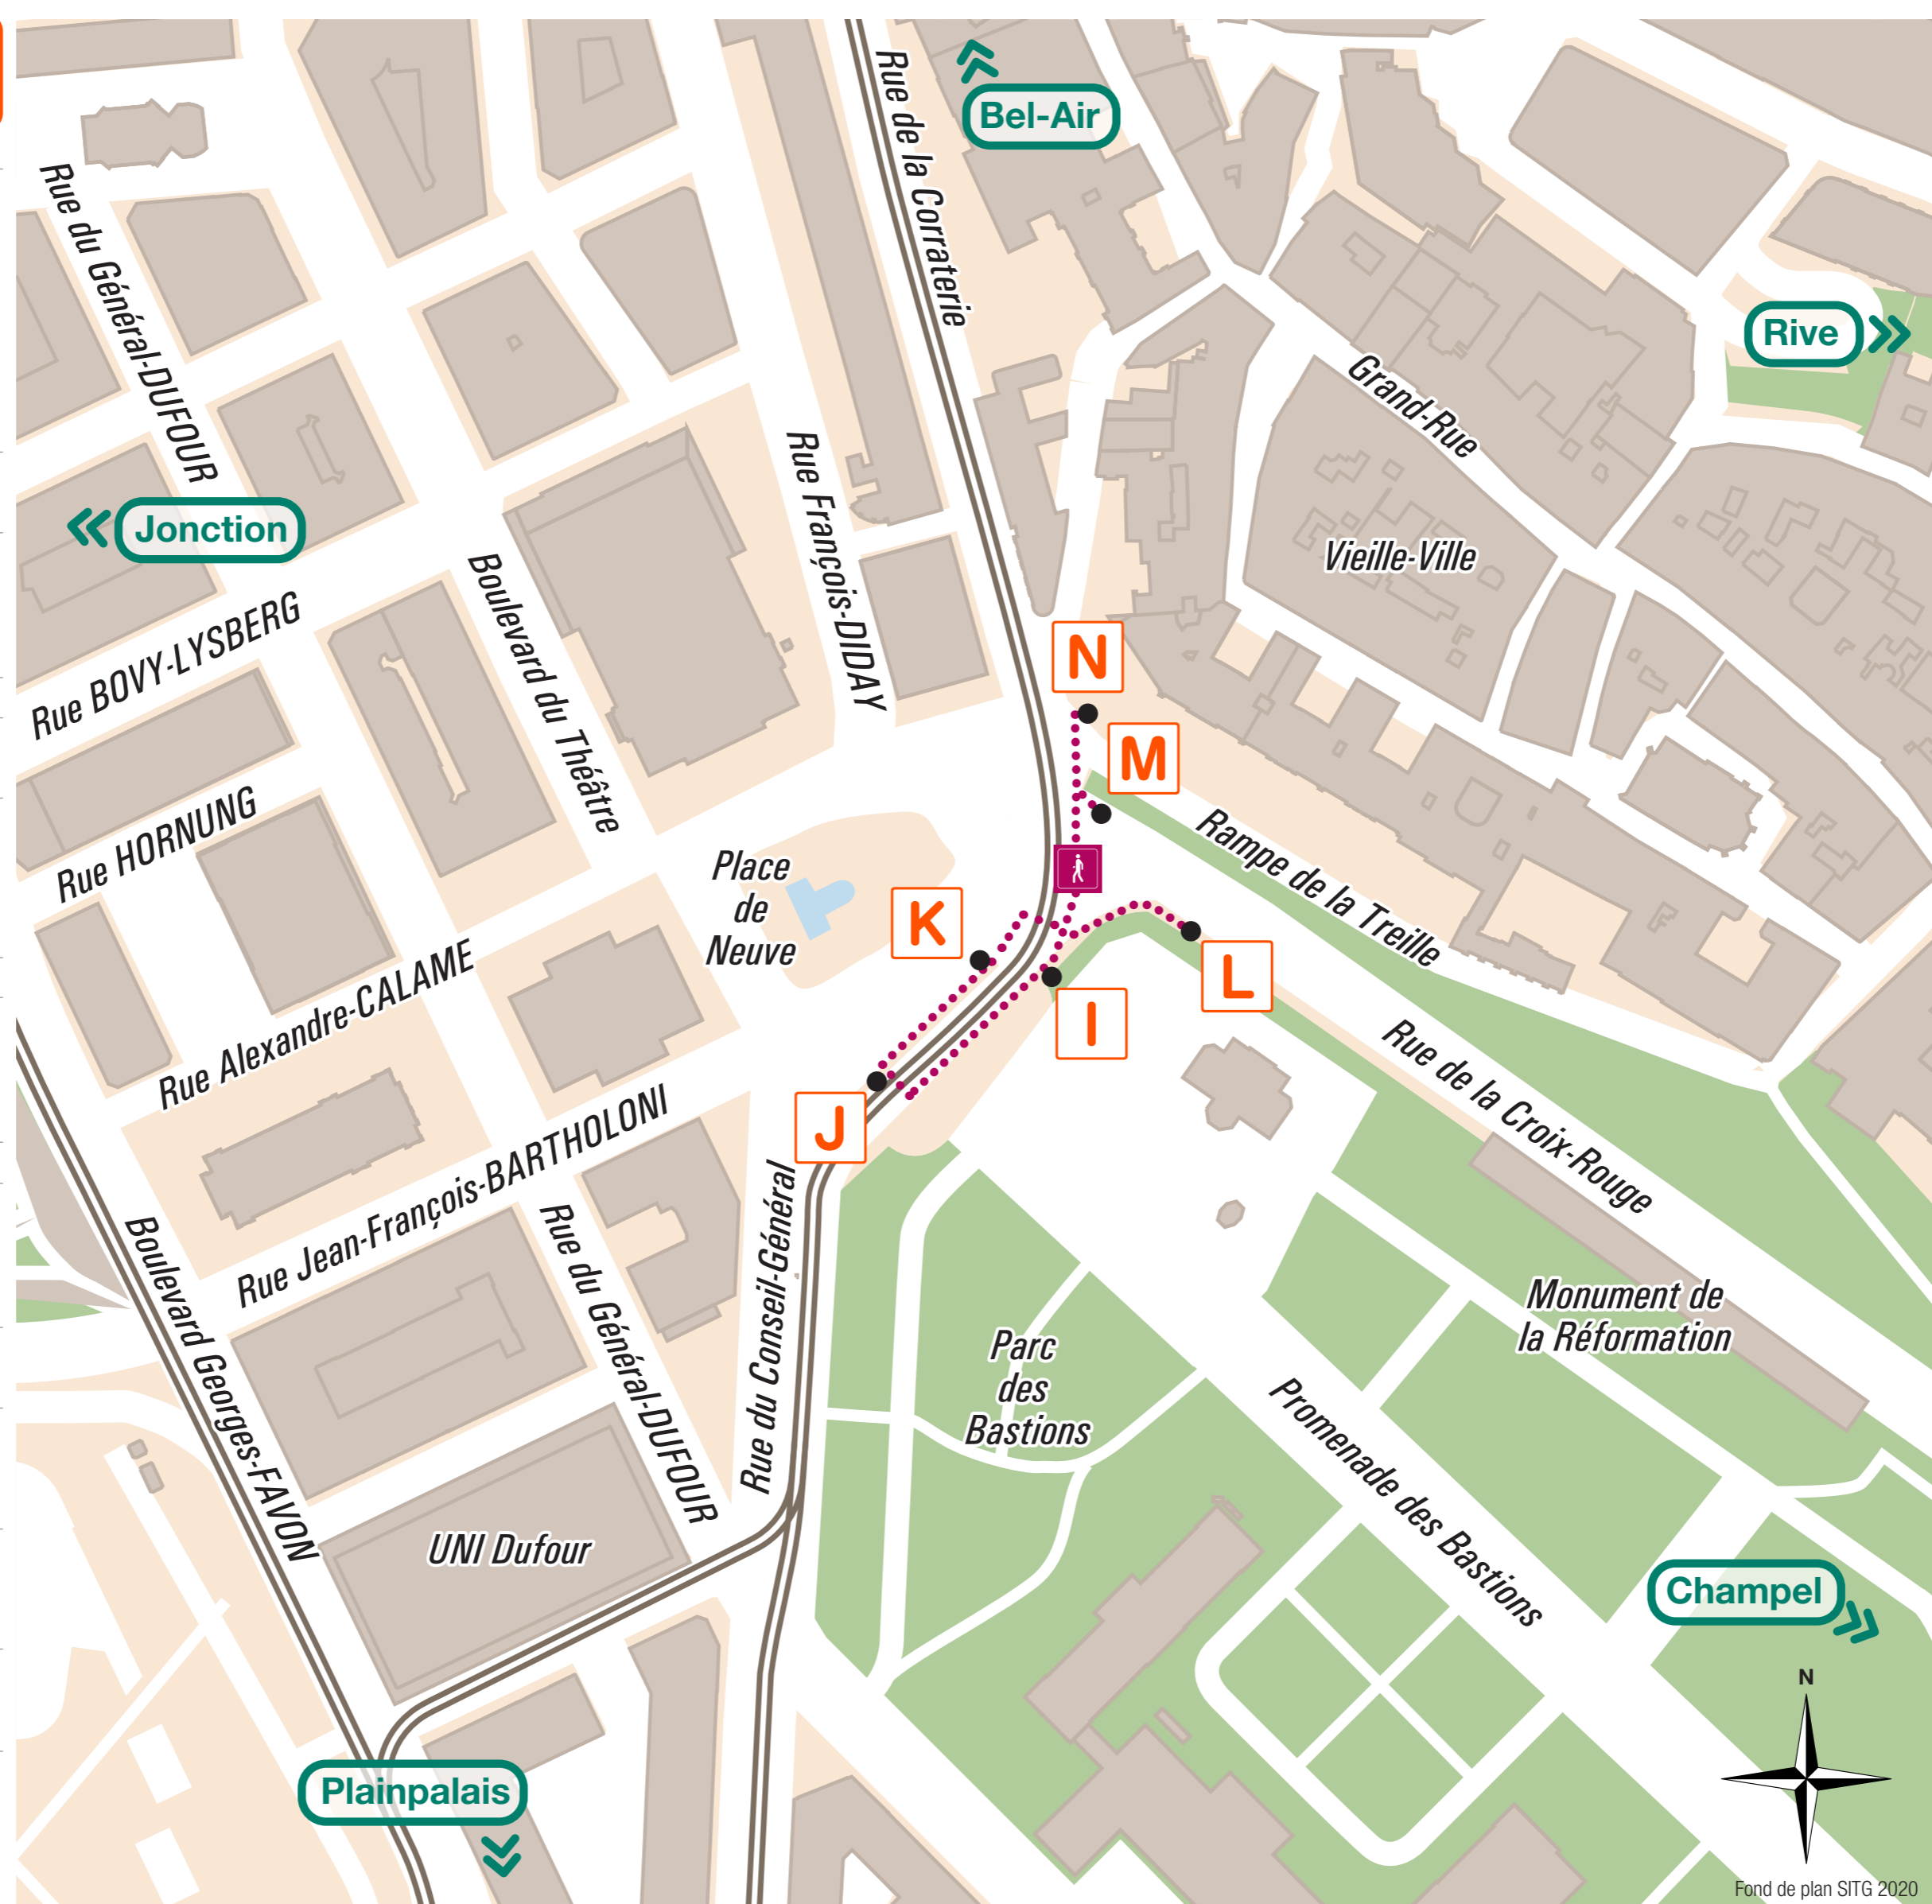

Place de Neuve

Plan de connexions

Destination	Ligne & direction	Quai
Bel-Air	3 → Gardiol	M
	5 → Genève-Aéroport-Terminal	M
	12 → Moillesulaz	I
	17 → Annemasse-Parc	I
	18 → CERN	I
	20 → Valavran	K
Carouge-Rondeau	36 → Place de Neuve	N
	12 → Palettes	J
Charmilles	18 → Lancy-Bachet-Gare	J
	12 → Moillesulaz	I
	via Bel-Air 10 19	I
Genève-Aéroport	18 → CERN	I
	via Coutance 10 19	I
	5 → Genève-Aéroport-Terminal	M
Genève-Eaux-Vives	12 → Moillesulaz	I
	17 → Annemasse-Parc	I
Genève Gare Cornavin	3 → Gardiol	M
	5 → Genève-Aéroport-Terminal	M
	18 → CERN	I
	20 → Valavran	K
Hôpital	5 → Thônex-Vallard	L
Jonction	12 → Moillesulaz	I
	via Bel-Air 14	I
	18 → CERN	I
Lancy-Pont-Rouge	via Bel-Air 14	I
	17 → Lancy-Pont-Rouge-Gare	J
Les Esserts	12 → Moillesulaz	I
	via Bel-Air 14	I
	18 → CERN	I
Nations	via Bel-Air 14	I
	5 → Genève-Aéroport-Terminal	M
Plainpalais	20 → Valavran	K
	12 → Palettes	J
Rive	17 → Lancy-Pont-Rouge-Gare	J
	18 → Lancy-Bachet-Gare	J
	12 → Moillesulaz	I
Servette	17 → Annemasse-Parc	I
	36 → Place de Neuve	N
Bel-Air	3 → Gardiol	M
	18 → CERN	I

Légende

- Point d'arrêt
- A Quai bus et tram
- ⋯ Parcours piétons
- ══ Voies trams

Index des lignes

3 → Crêts-de-Champel	L
3 → Gardiol	M
5 → Genève-Aéroport-Terminal	M
5 → Thônex-Vallard	L
12 → Lancy-Bachet-Gare → Palettes	J
12 → Moillesulaz	I
17 → Annemasse-Parc	I
17 → Lancy-Pont-Rouge-Gare	J
18 → CERN	I
18 → Lancy-Bachet-Gare	J
20 → Valavran	K
36 → Place de Neuve	N
NO → Veyrier-Ecole → Bardonnex	L