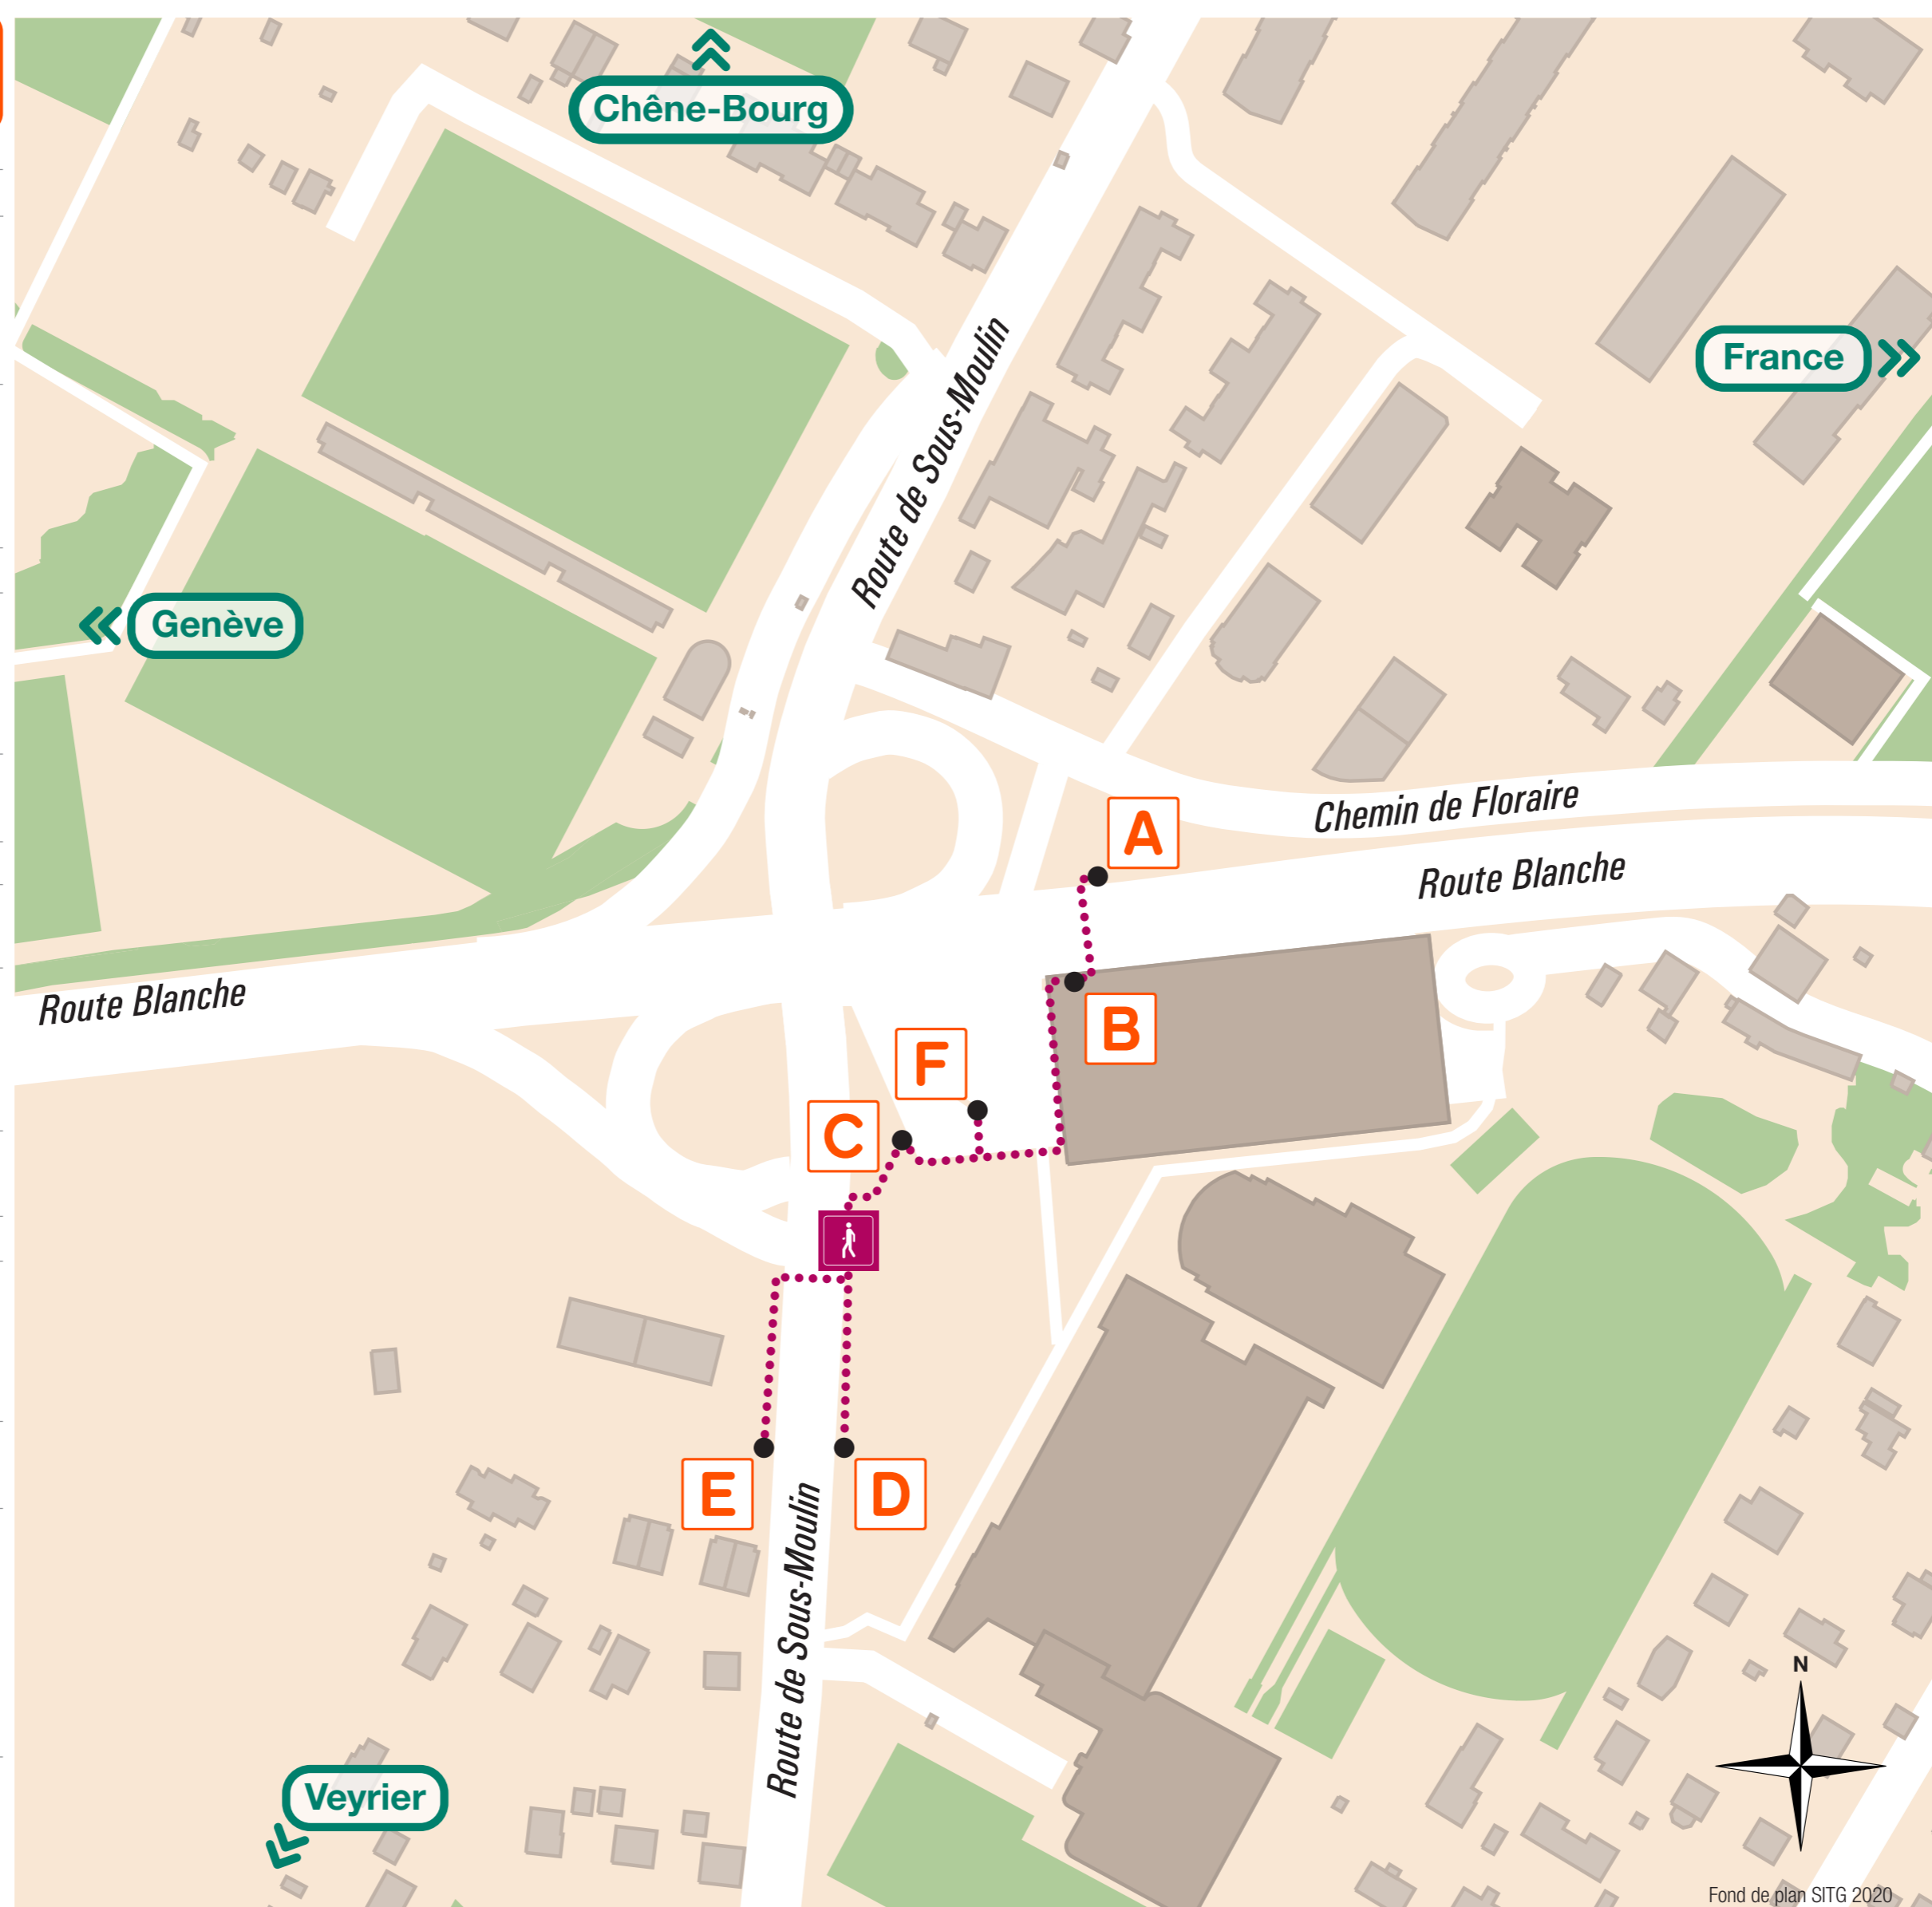

Sous-Moulin

Plan de connexions

Destination	Ligne & direction	Quai
Bel-Air	5 → Genève-Aéroport-Terminal	A
Carouge-Rondeau	5 → Genève-Aéroport-Terminal via Place de Neuve 12 18	A
	25 → Jardin Botanique via Terrassière 12	A
Charmilles	5 → Genève-Aéroport-Terminal via Bel-Air 10 19	A
	25 → Jardin Botanique via Métropole 6 10	A
✈ Genève-Aéroport	5 → Genève-Aéroport-Terminal	A
🚏 Genève-Eaux-Vives	5 → Genève-Aéroport-Terminal via Rieu 21	A
	25 → Jardin Botanique via Rieu 21	A
🚏 Genève Gare Cornavin	5 → Genève-Aéroport-Terminal	A
	25 → Jardin Botanique	A
Hôpital	5 → Genève-Aéroport-Terminal	A
Jonction	5 → Genève-Aéroport-Terminal via Bel-Air 14	A
🚏 Lancy-Pont-Rouge	5 → Genève-Aéroport-Terminal via Place de Neuve 17	A
	25 → Jardin Botanique via Terrassière 17	A
Les Esserts	5 → Genève-Aéroport-Terminal via Bel-Air 14	A
Nations	5 → Genève-Aéroport-Terminal	A
Plainpalais	5 → Genève-Aéroport-Terminal via Place de Neuve 12 17 18	A
	25 → Jardin Botanique via Terrassière 12 17	A
Rive	25 → Jardin Botanique via Terrassière 12 17	A
Servette	5 → Genève-Aéroport-Terminal via Bel-Air 14 18	A
	25 → Jardin Botanique via Gare Cornavin 14 18	A

Légende

- Point d'arrêt
- A Quai bus
- 🚶 Parcours piétons

Index des lignes

- 5 → Genève-Aéroport-Terminal A
- 5 → Thônex-Vallard B
- 5+ → P+R P47 A
- 5+ → Thônex-Vallard B
- 25 → Jardin Botanique A
- 25 → Thônex-Vallard B
- 31 → Puplinge-Marquis C
- 32 → Jussy-Meurets
→ Monniaz-Hameau C
- 34 → Chevrier D
- 34 → Veyrier-Tournettes E
- 37 → Lullier E F
- NV → Moillesulaz E