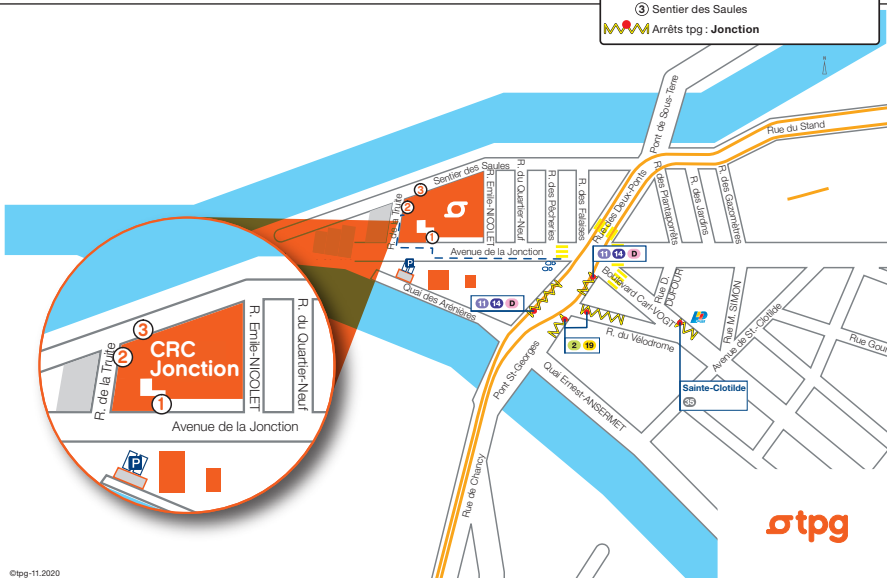

# Plan d'accès au CRC Jonction

Avenue de la Jonction 17,  
1205 Genève

- ① Avenue de la Jonction (Galerie de l'Horloge)
- ② Rue de la Truite (devant dispatching)
- ③ Sentier des Saules

 Arrêts tpg : **Jonction**