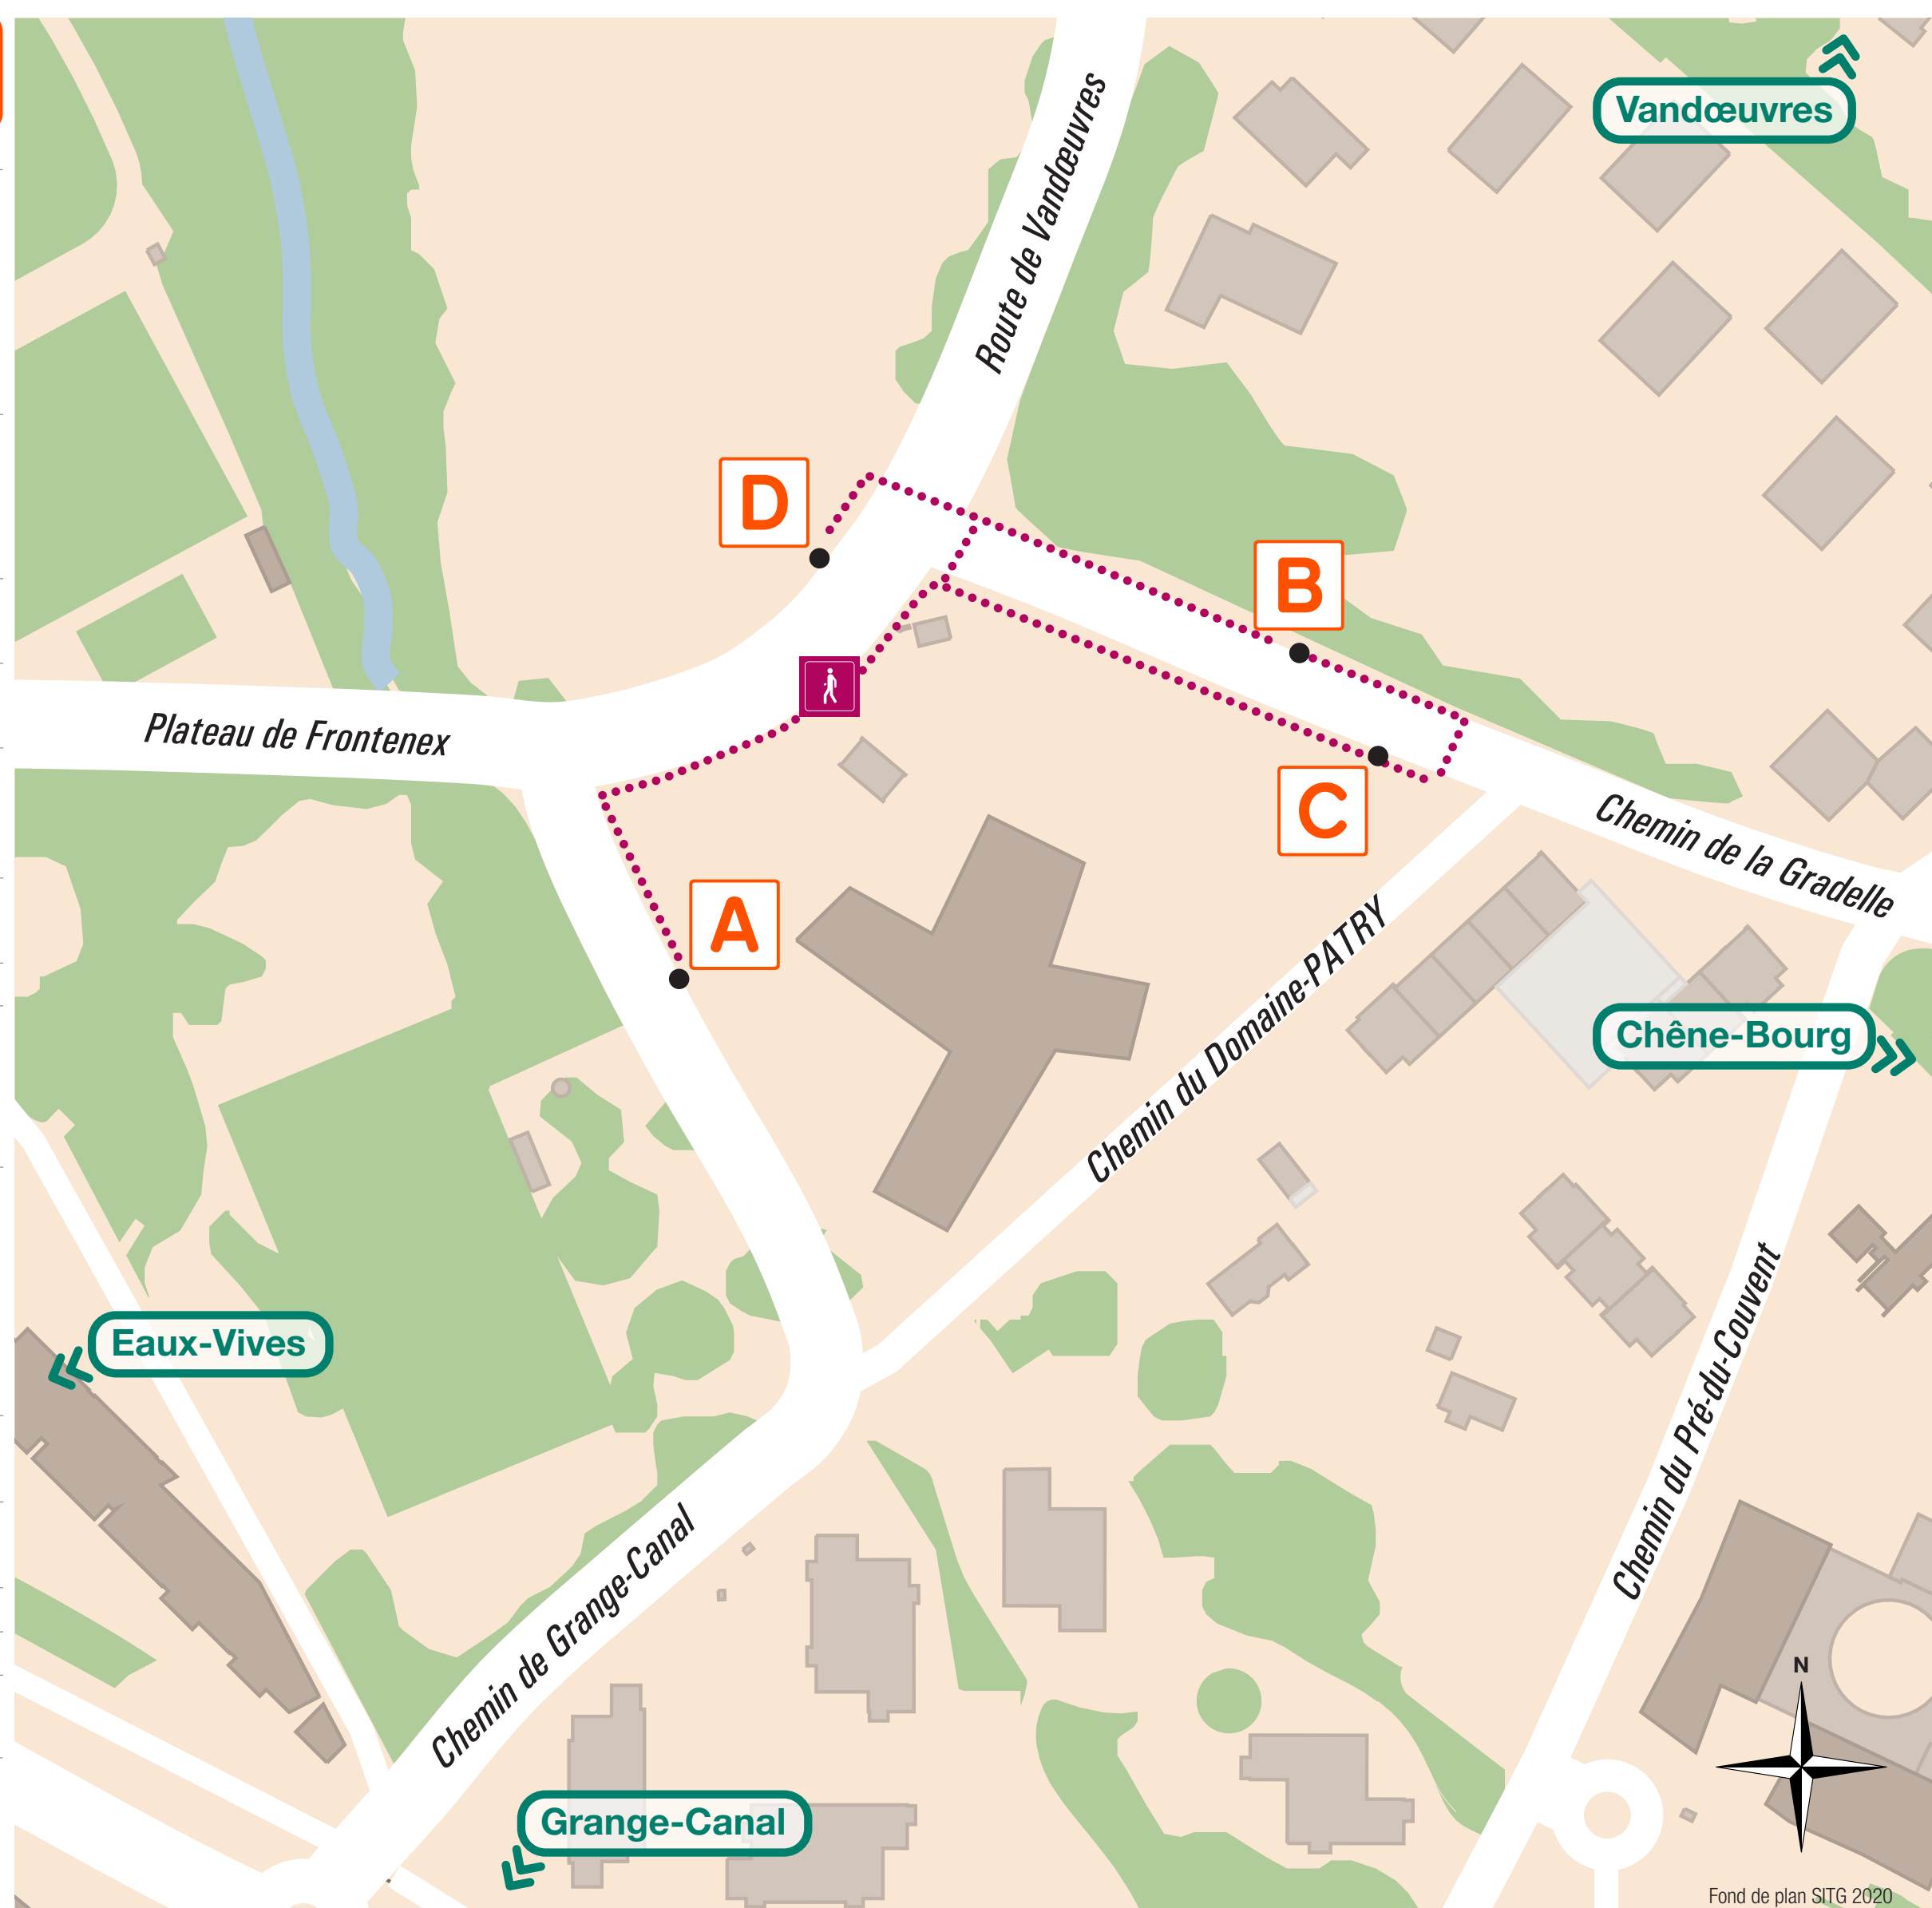

Gradelle

Plan de connexions

Destination	Ligne & direction	Quai
Bel-Air	1 → Jardin Botanique via Terrassière 12 17	B
	9 → Lignon-Tours via Place des Eaux-Vives 2 10	B
	33 A → Rive via Rive 12 17	D
Carouge-Rondeau	1 → Jardin Botanique via Terrassière 12	B
	33 A → Rive via Rive 12 17	D
Charmilles	9 → Lignon-Tours via Gare Cornavin 6 10 19	B
✈ Genève-Aéroport	9 → Lignon-Tours via Gare Cornavin IC IR	B
Genève-Eaux-Vives	1 → Jardin Botanique	B
	9 → Lignon-Tours	B
	33 A → Rive	D
Genève Gare Cornavin	1 → Jardin Botanique	B
	9 → Lignon-Tours	B
Hôpital	1 → Jardin Botanique	B
Jonction	9 → Jardin Botanique via Place des Eaux-Vives 2	B
	33 A → Rive via Place des Eaux-Vives 2	D
Lancy-Pont-Rouge	1 → Jardin Botanique via Genève-Eaux-Vives-Gare/Vadier RE	B
	9 → Lignon-Tours via Genève-Eaux-Vives-Gare/Vadier RE	B
	33 A → Rive via Genève-Eaux-Vives-Gare/Vadier RE	D
Les Esserts	9 → Lignon-Tours via Gare Cornavin 14	B
Nations	9 → Lignon-Tours via Gare Cornavin 15 20	B
Plainpalais	1 → Jardin Botanique	B
Rive	33 A → Rive	D
Servette	9 → Lignon-Tours via Gare Cornavin 3 14 18	B

Légende

- Point d'arrêt
- A Quai bus
- ... Parcours piétons

Index des lignes

- 1 → Jardin Botanique B
- 1 → Petit-Bel-Air C
- Hôpital Trois-Chêne
- 9 → Lignon-Tours B
- 9 → Petit-Bel-Air C
- 33 → Puplinge-Marquis A
- 33 → Rive D
- A → Gy-Temple A
- A → Rive D
- NP → Anières-Mairie A