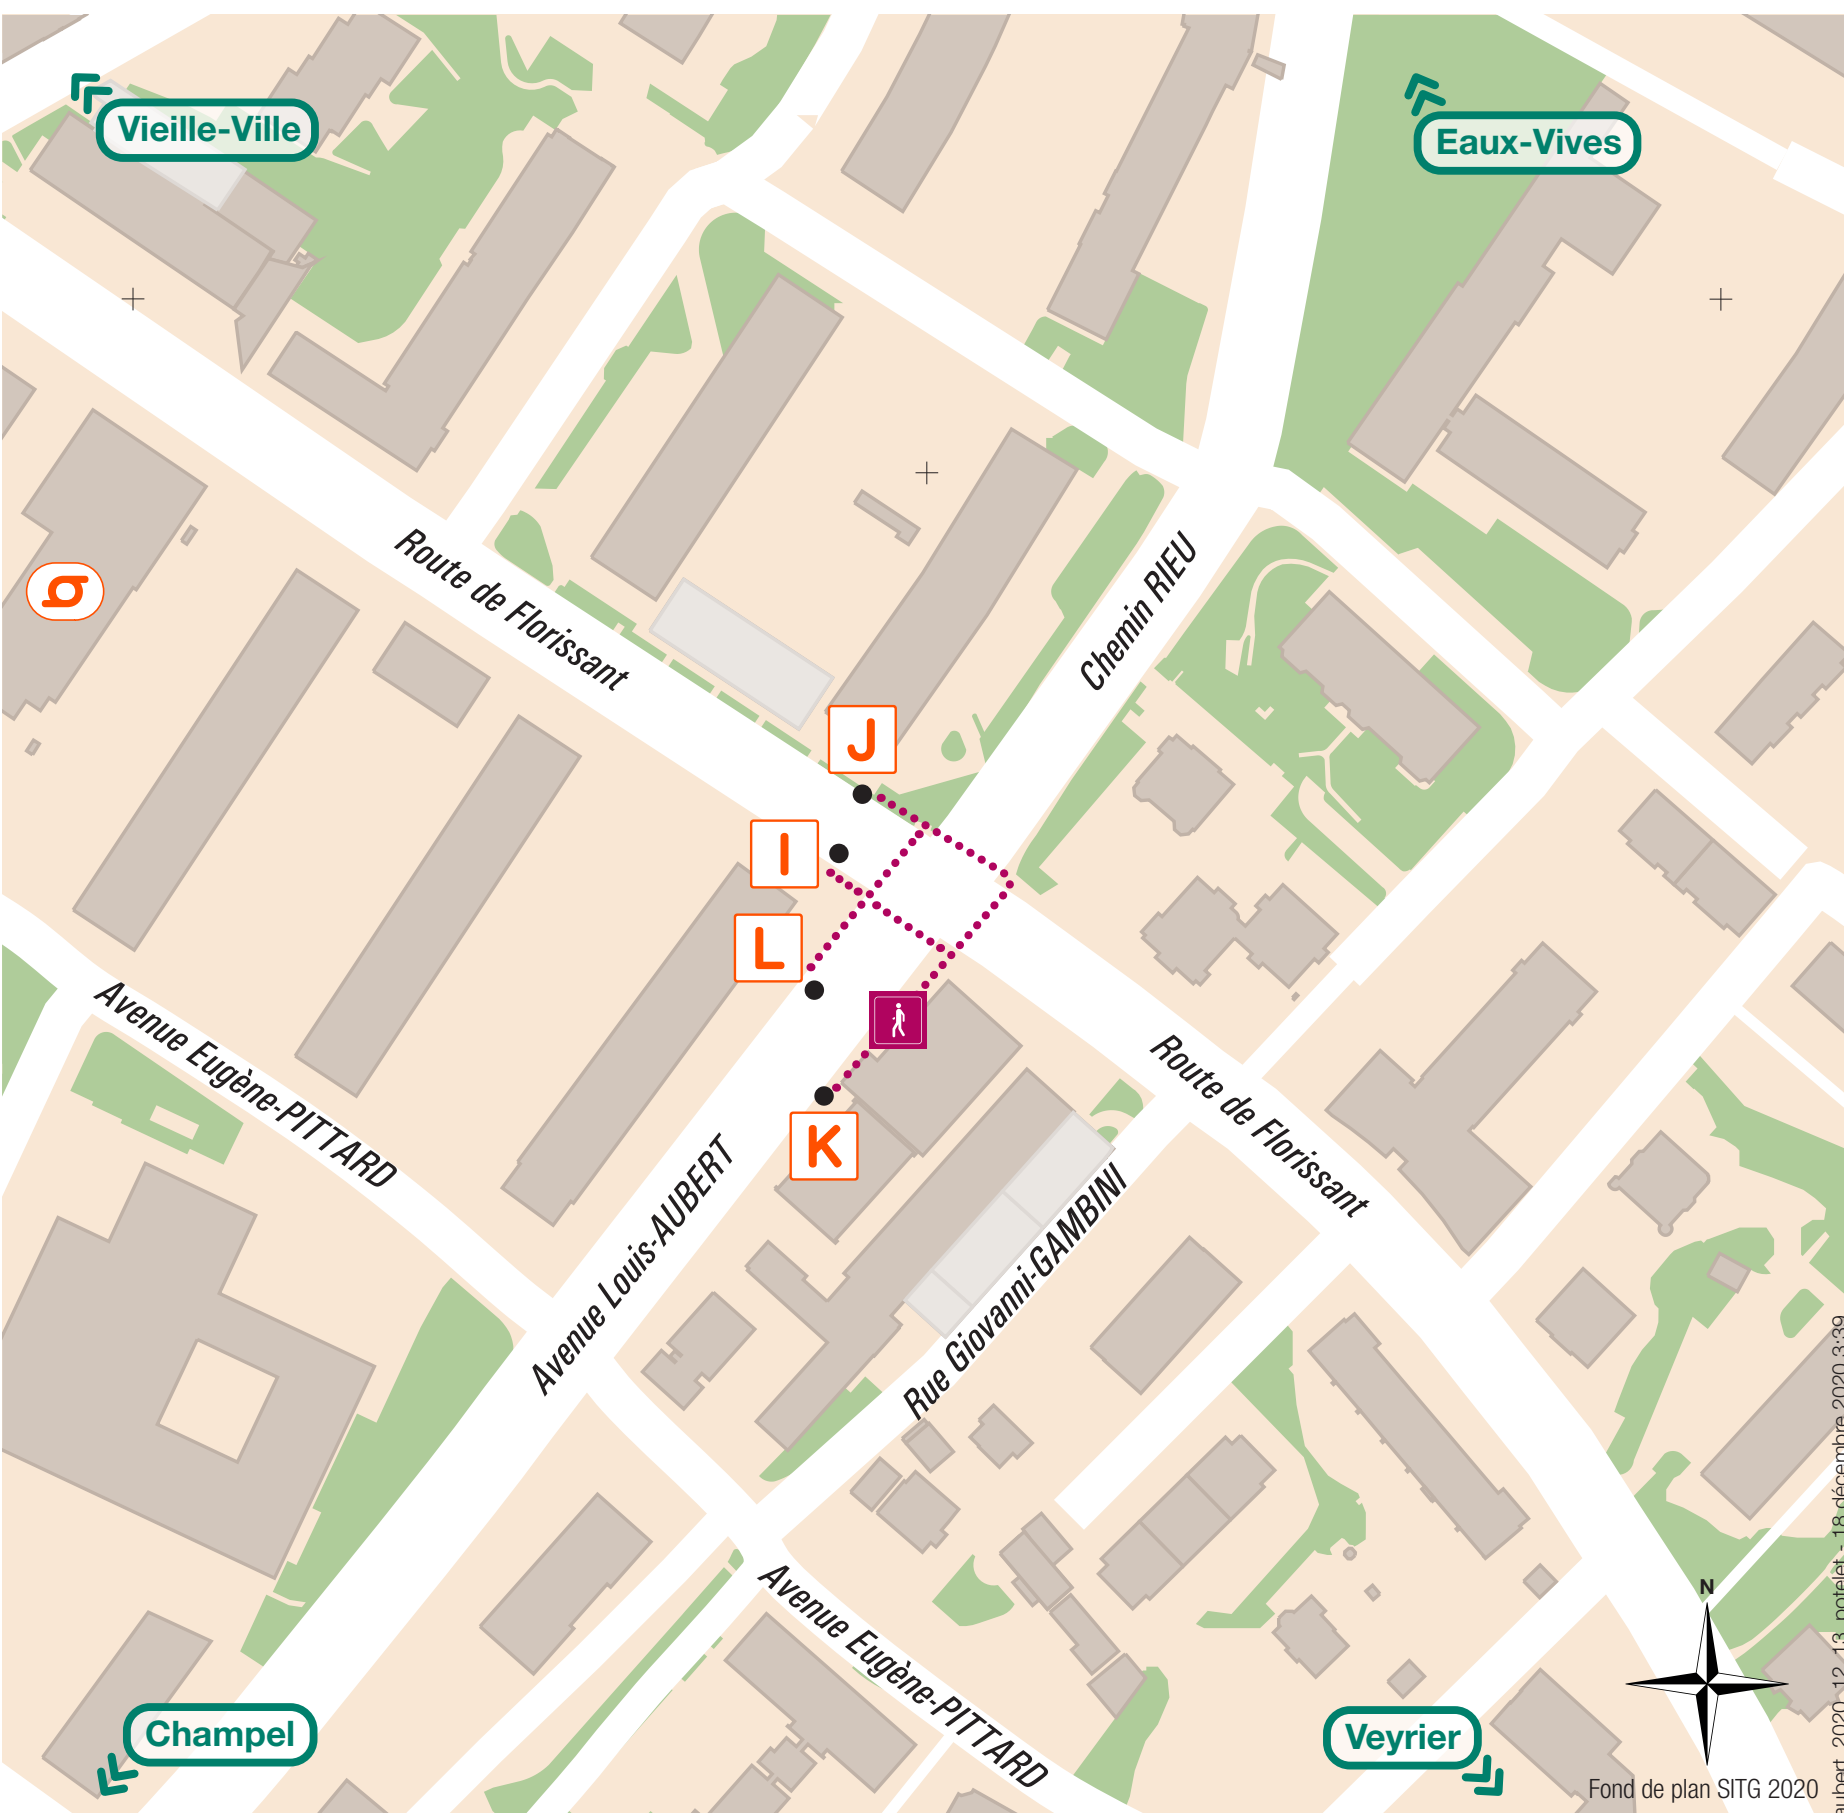

Index des lignes

- 8** → Appia **J**
→ OMS
- 8** → Veyrier-Douane **I**
→ Veyrier-Tournettes
- 21** → Cressy **L**
- 21** → Genève-Eaux-Vives-Gare **K**

- ### Légende
- Point d'arrêt
 - A** Quai bus
 - (G) Revendeur tpg
 - ⋯ (P) Parcours piétons