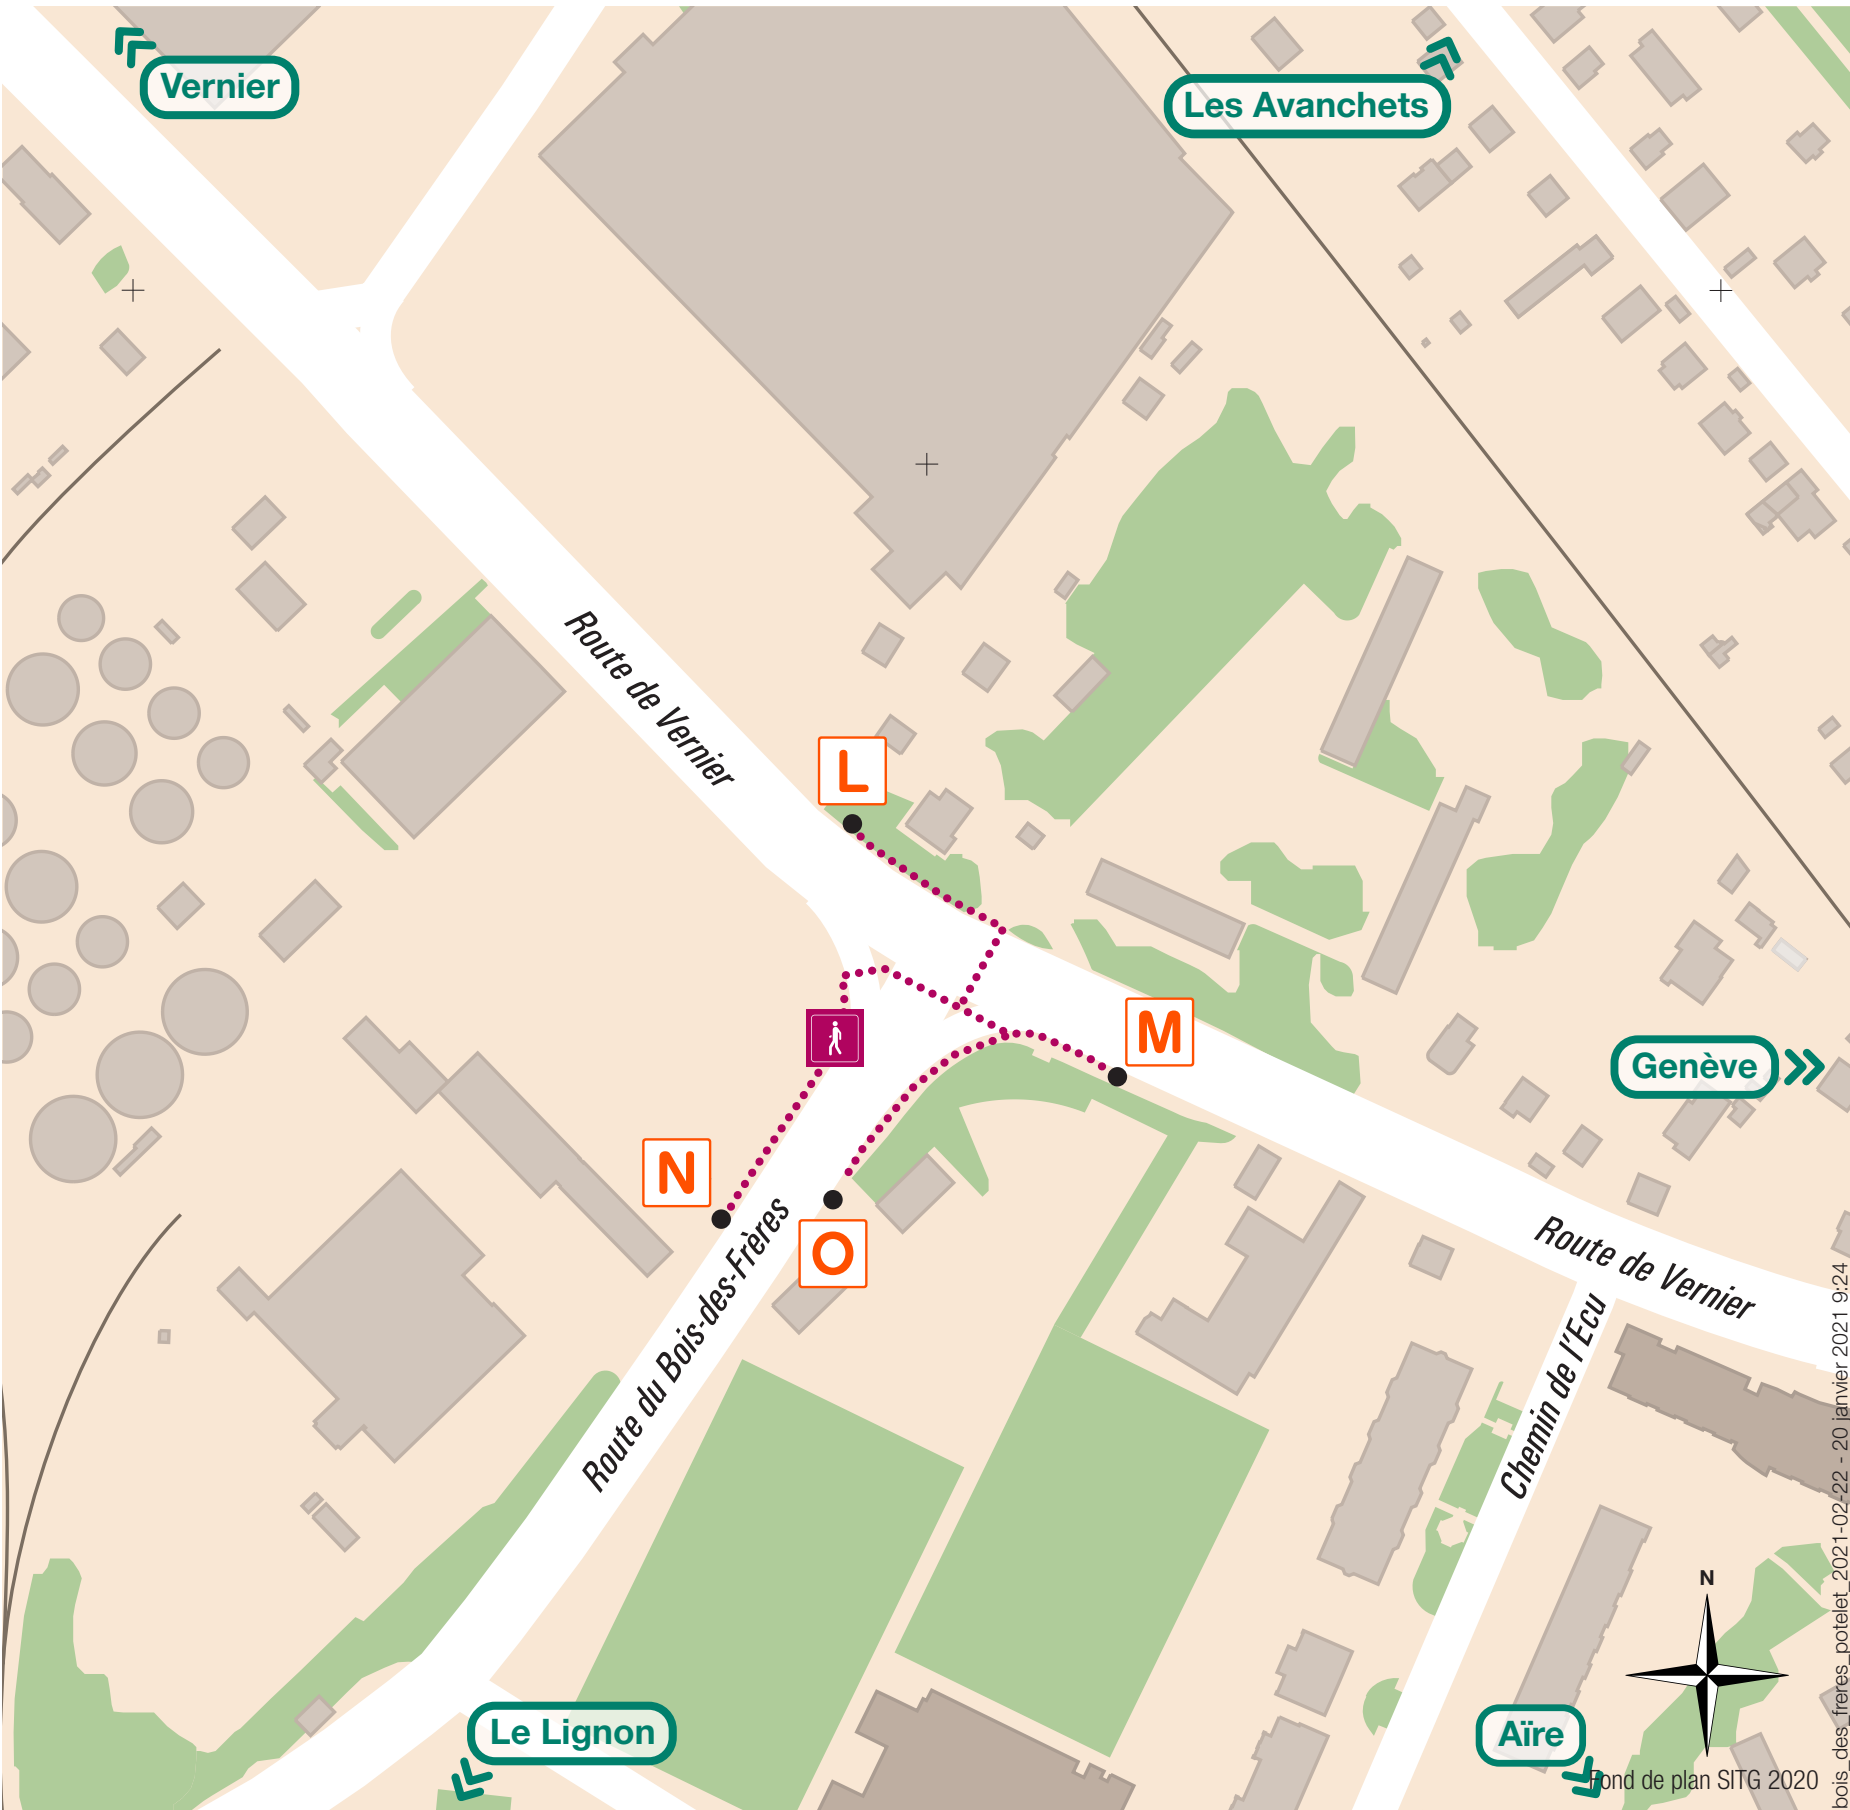

Index des lignes

6 → Genève-Plage	M	28 → Genève-Aéroport-Terminal	O	→ Genève-Aéroport-Terminal	L
6 → Vernier-Village	L	28 → Les Esserts	N	NC → Cirque	M
19 → Onex-Cité	M	51 → CO Renard	N	NC → Vernier-Village	O
19 → Vernier-Village	L	51 → Mervelet	M	→ La Plaine-Gare	
23 → Aéroport-P47	L				
23 → Carouge-Tours	M				

bois_des_freres_potelet_2021-02/22 - 20 janvier 2021 9:24

Fond de plan SITG 2020

- Légende**
- Point d'arrêt
 - Quai bus
 - Parcours piétons