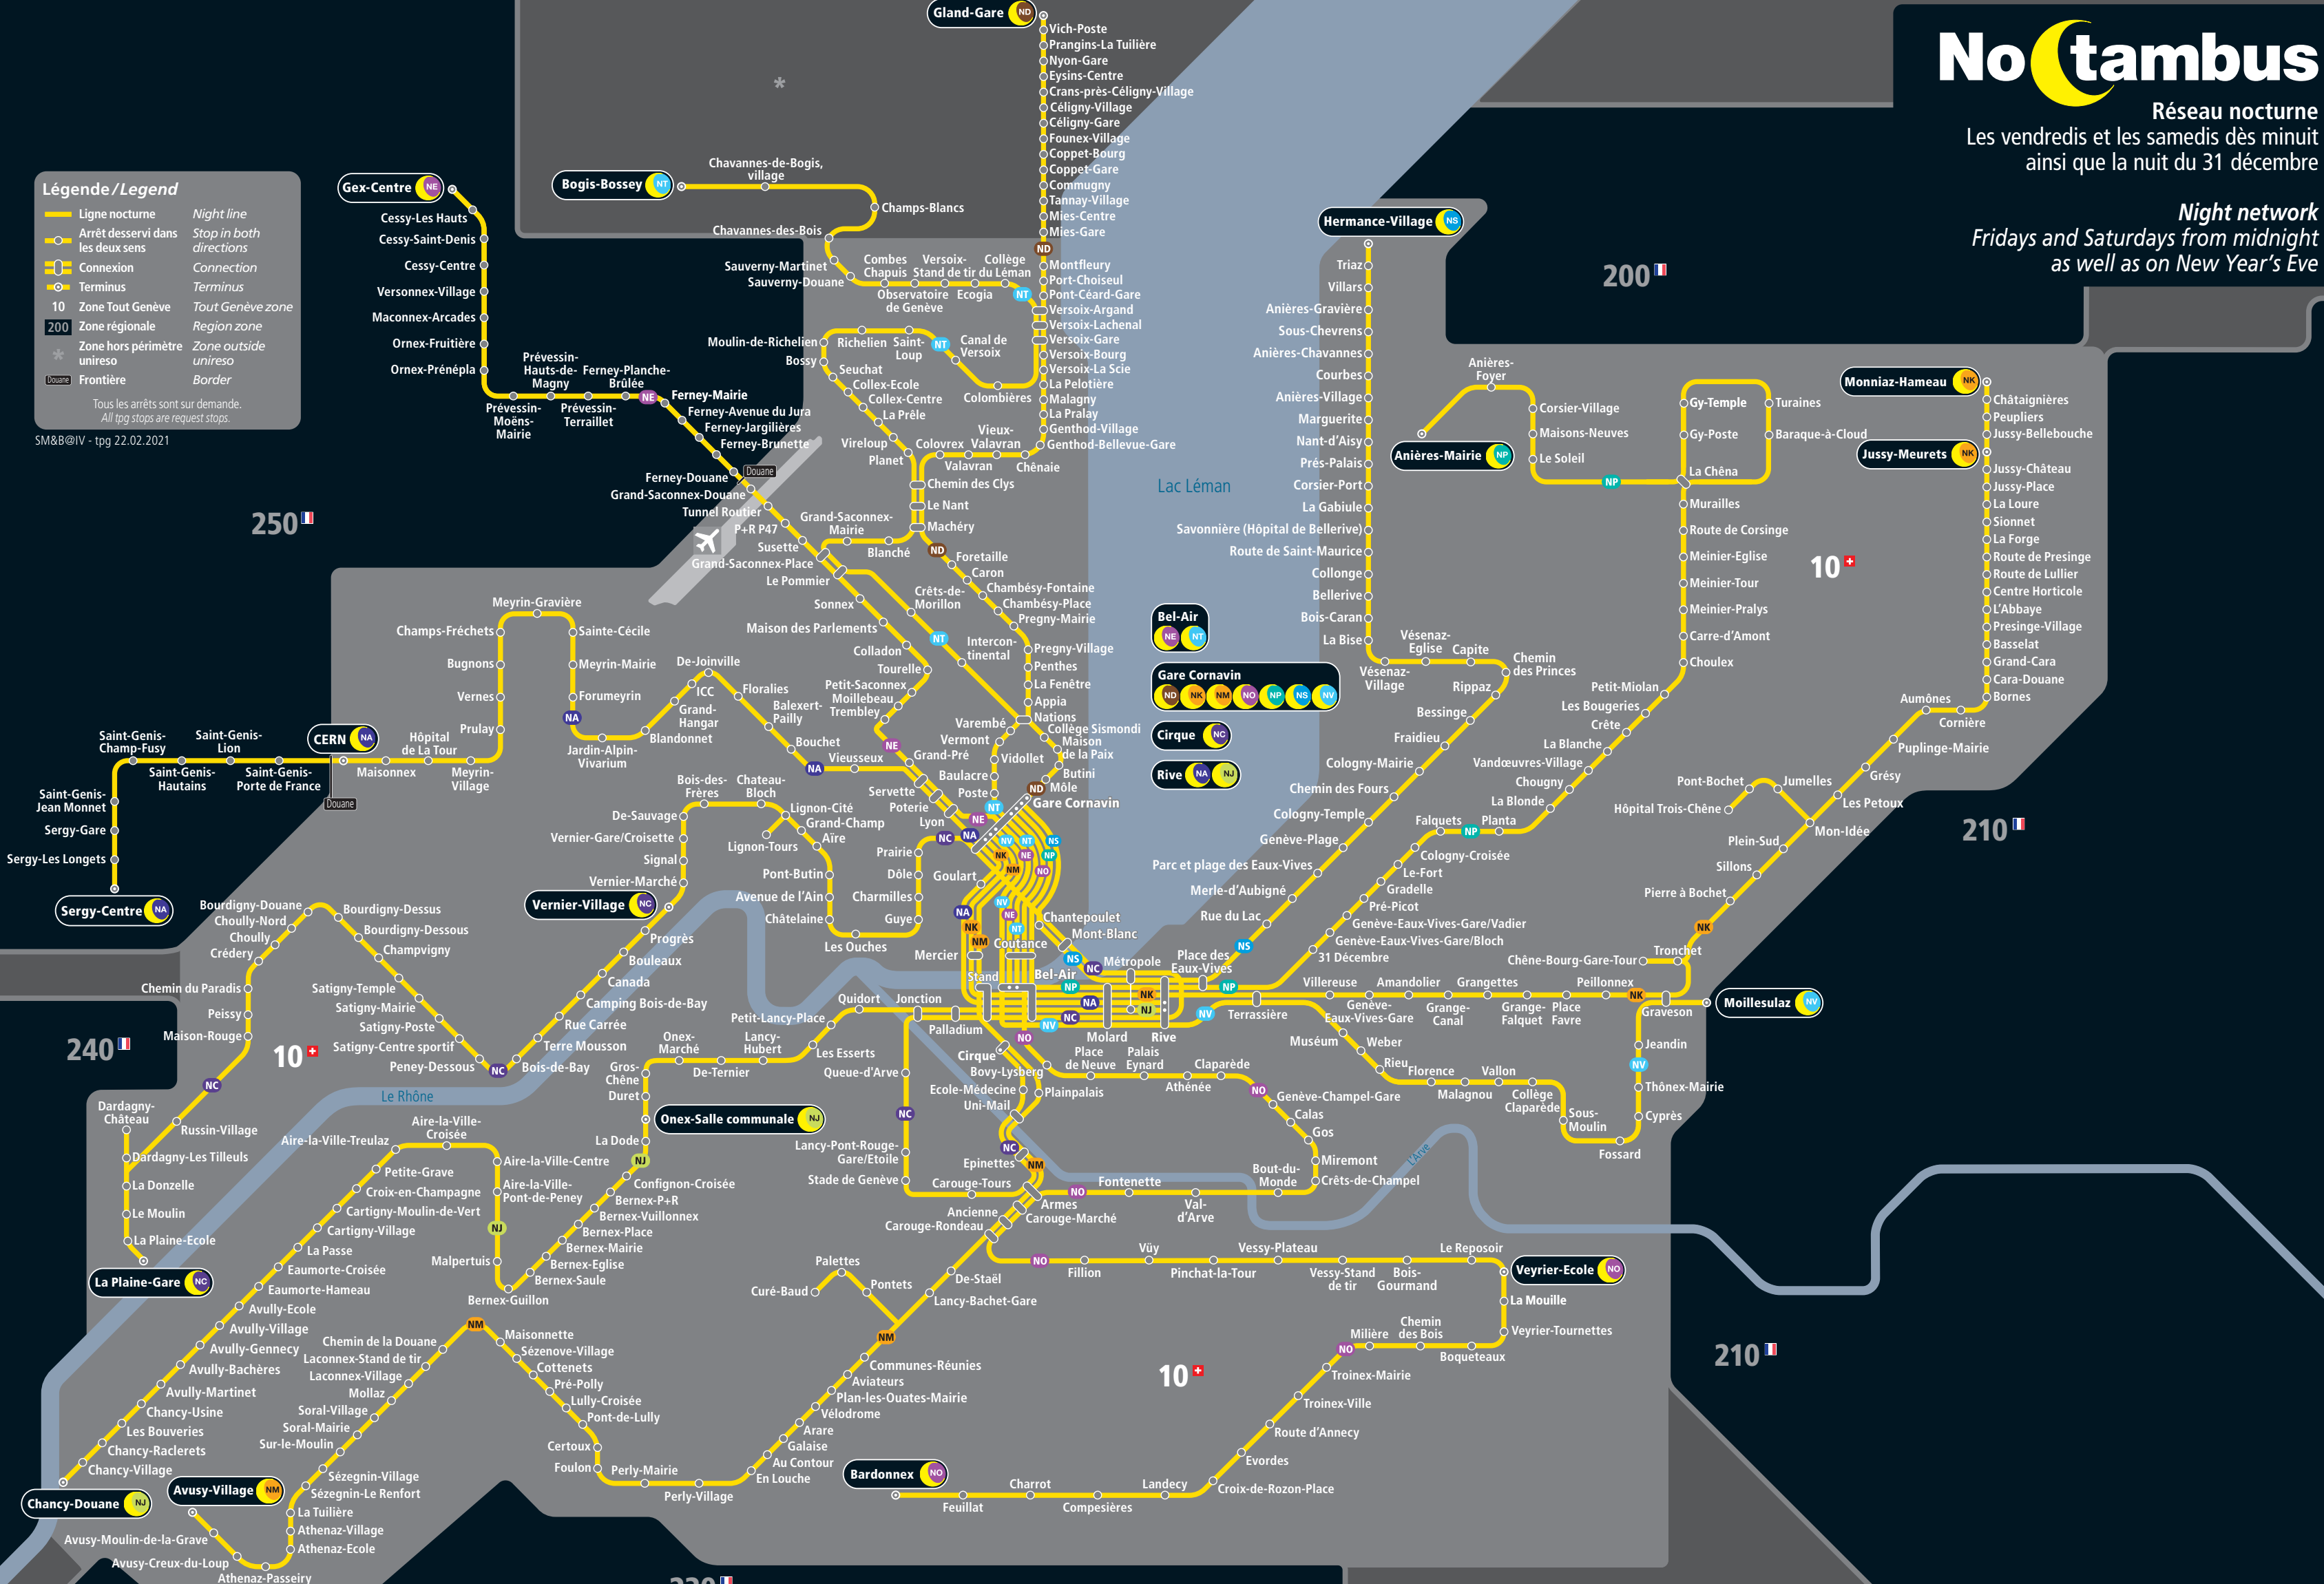

Légende / Legend

- Ligne nocturne / Night line
- Arrêt desservi dans les deux sens / Stop in both directions
- Connexion / Connection
- Terminus / Terminus
- Zone Tout Genève / Tout Genève zone
- Zone régionale / Region zone
- Zone hors périmètre unireso / Zone outside unireso
- Frontière / Border

Tous les arrêts sont sur demande.
All tpg stops are request stops.

SM&B@IV - tpg 22.02.2021

Lac Léman

250

200

10+

210

240

10+

210

230

10+

Chancy-Douane

Avusy-Village

Bardonnex

Veyrier-Ecole

Saint-Genis-Porte de France

Saint-Genis-Lion

Saint-Genis-Champ-Fusy

Sergery-Longets

Sergery-Longets

Sergery-Longets

Sergery-Longets

Sergery-Longets