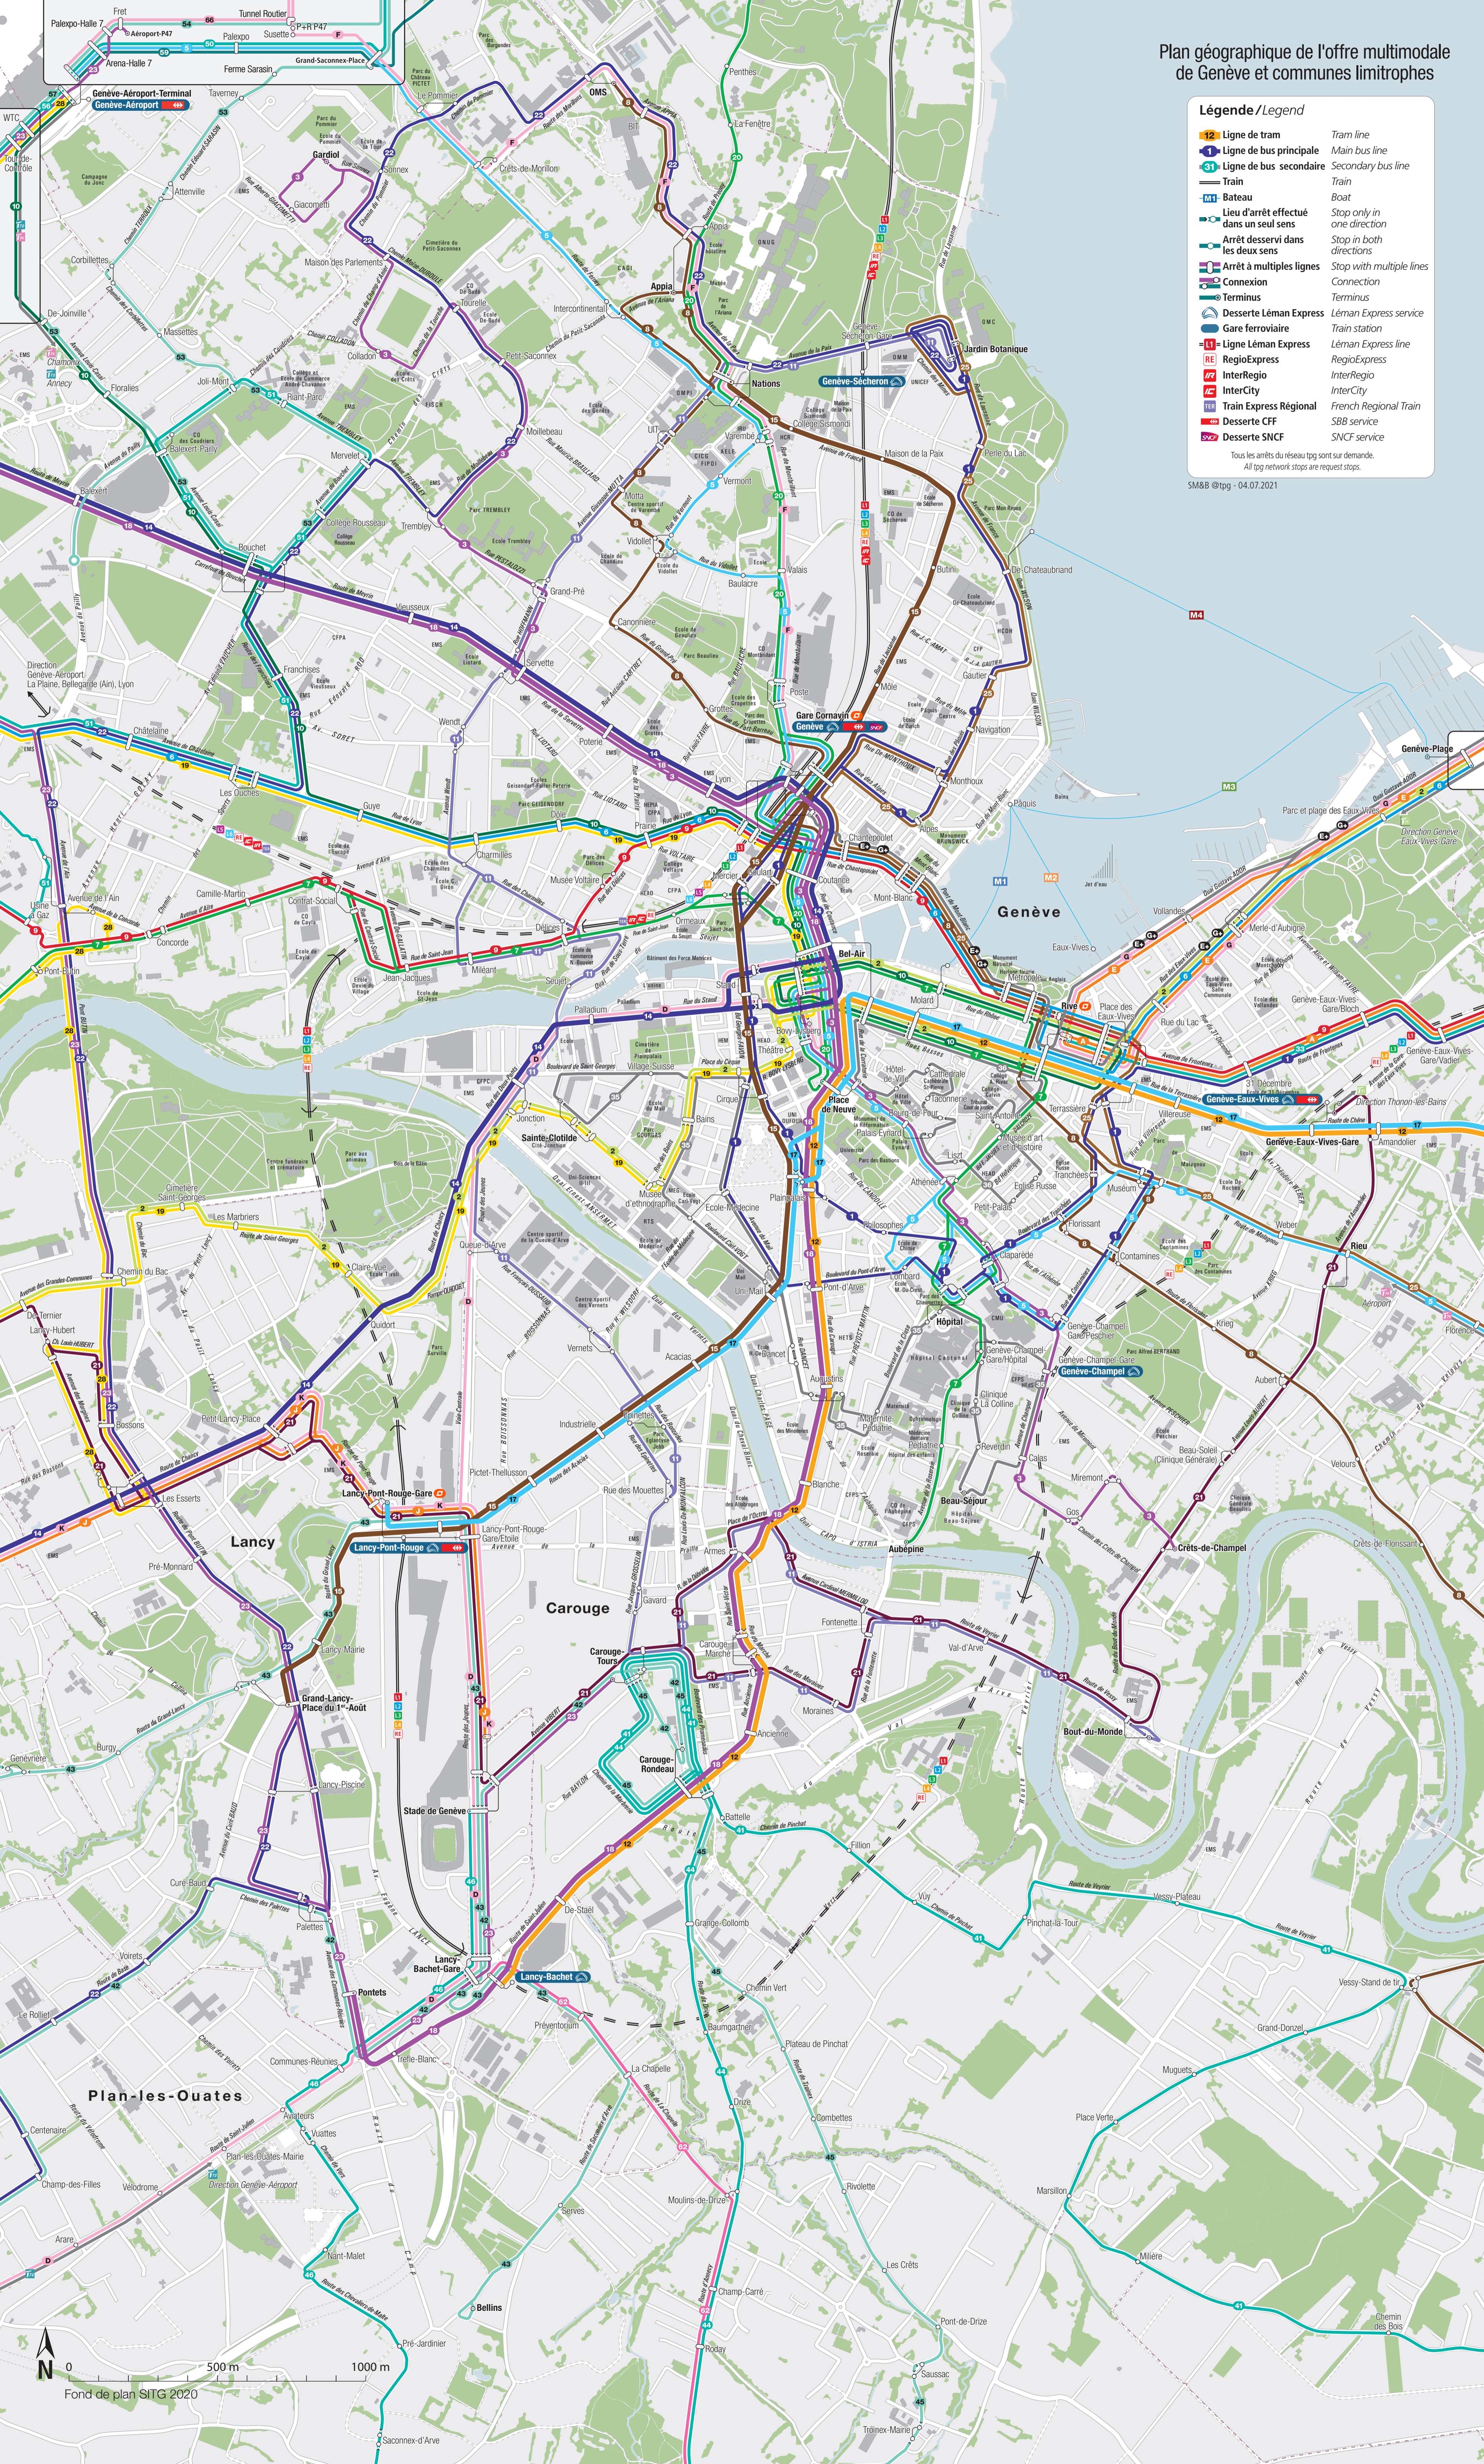

Plan géographique de l'offre multimodale de Genève et communes limitrophes

Légende / Legend

	Ligne de tram	Tram line
	Ligne de bus principale	Main bus line
	Ligne de bus secondaire	Secondary bus line
	Train	Train
	Bateau	Boat
	Lieu d'arrêt effectué dans un seul sens	Stop only in one direction
	Arrêt desservi dans les deux sens	Stop in both directions
	Arrêt à multiples lignes	Stop with multiple lines
	Terminus	Terminus
	Desserte Léman Express	Léman Express service
	Gare ferroviaire	Train station
	Ligne Léman Express	Léman Express line
	RegioExpress	RegioExpress
	InterRegio	InterRegio
	InterCity	InterCity
	Train Express Régional	French Regional Train
	Desserte CFF	SBB service
	Desserte SNCF	SNCF service

Tous les arrêts du réseau tpg sont sur demande.
All tpg network stops are request stops.

SM&B @tpg - 04.07.2021

0 500 m 1000 m
Fond de plan SITG 2020