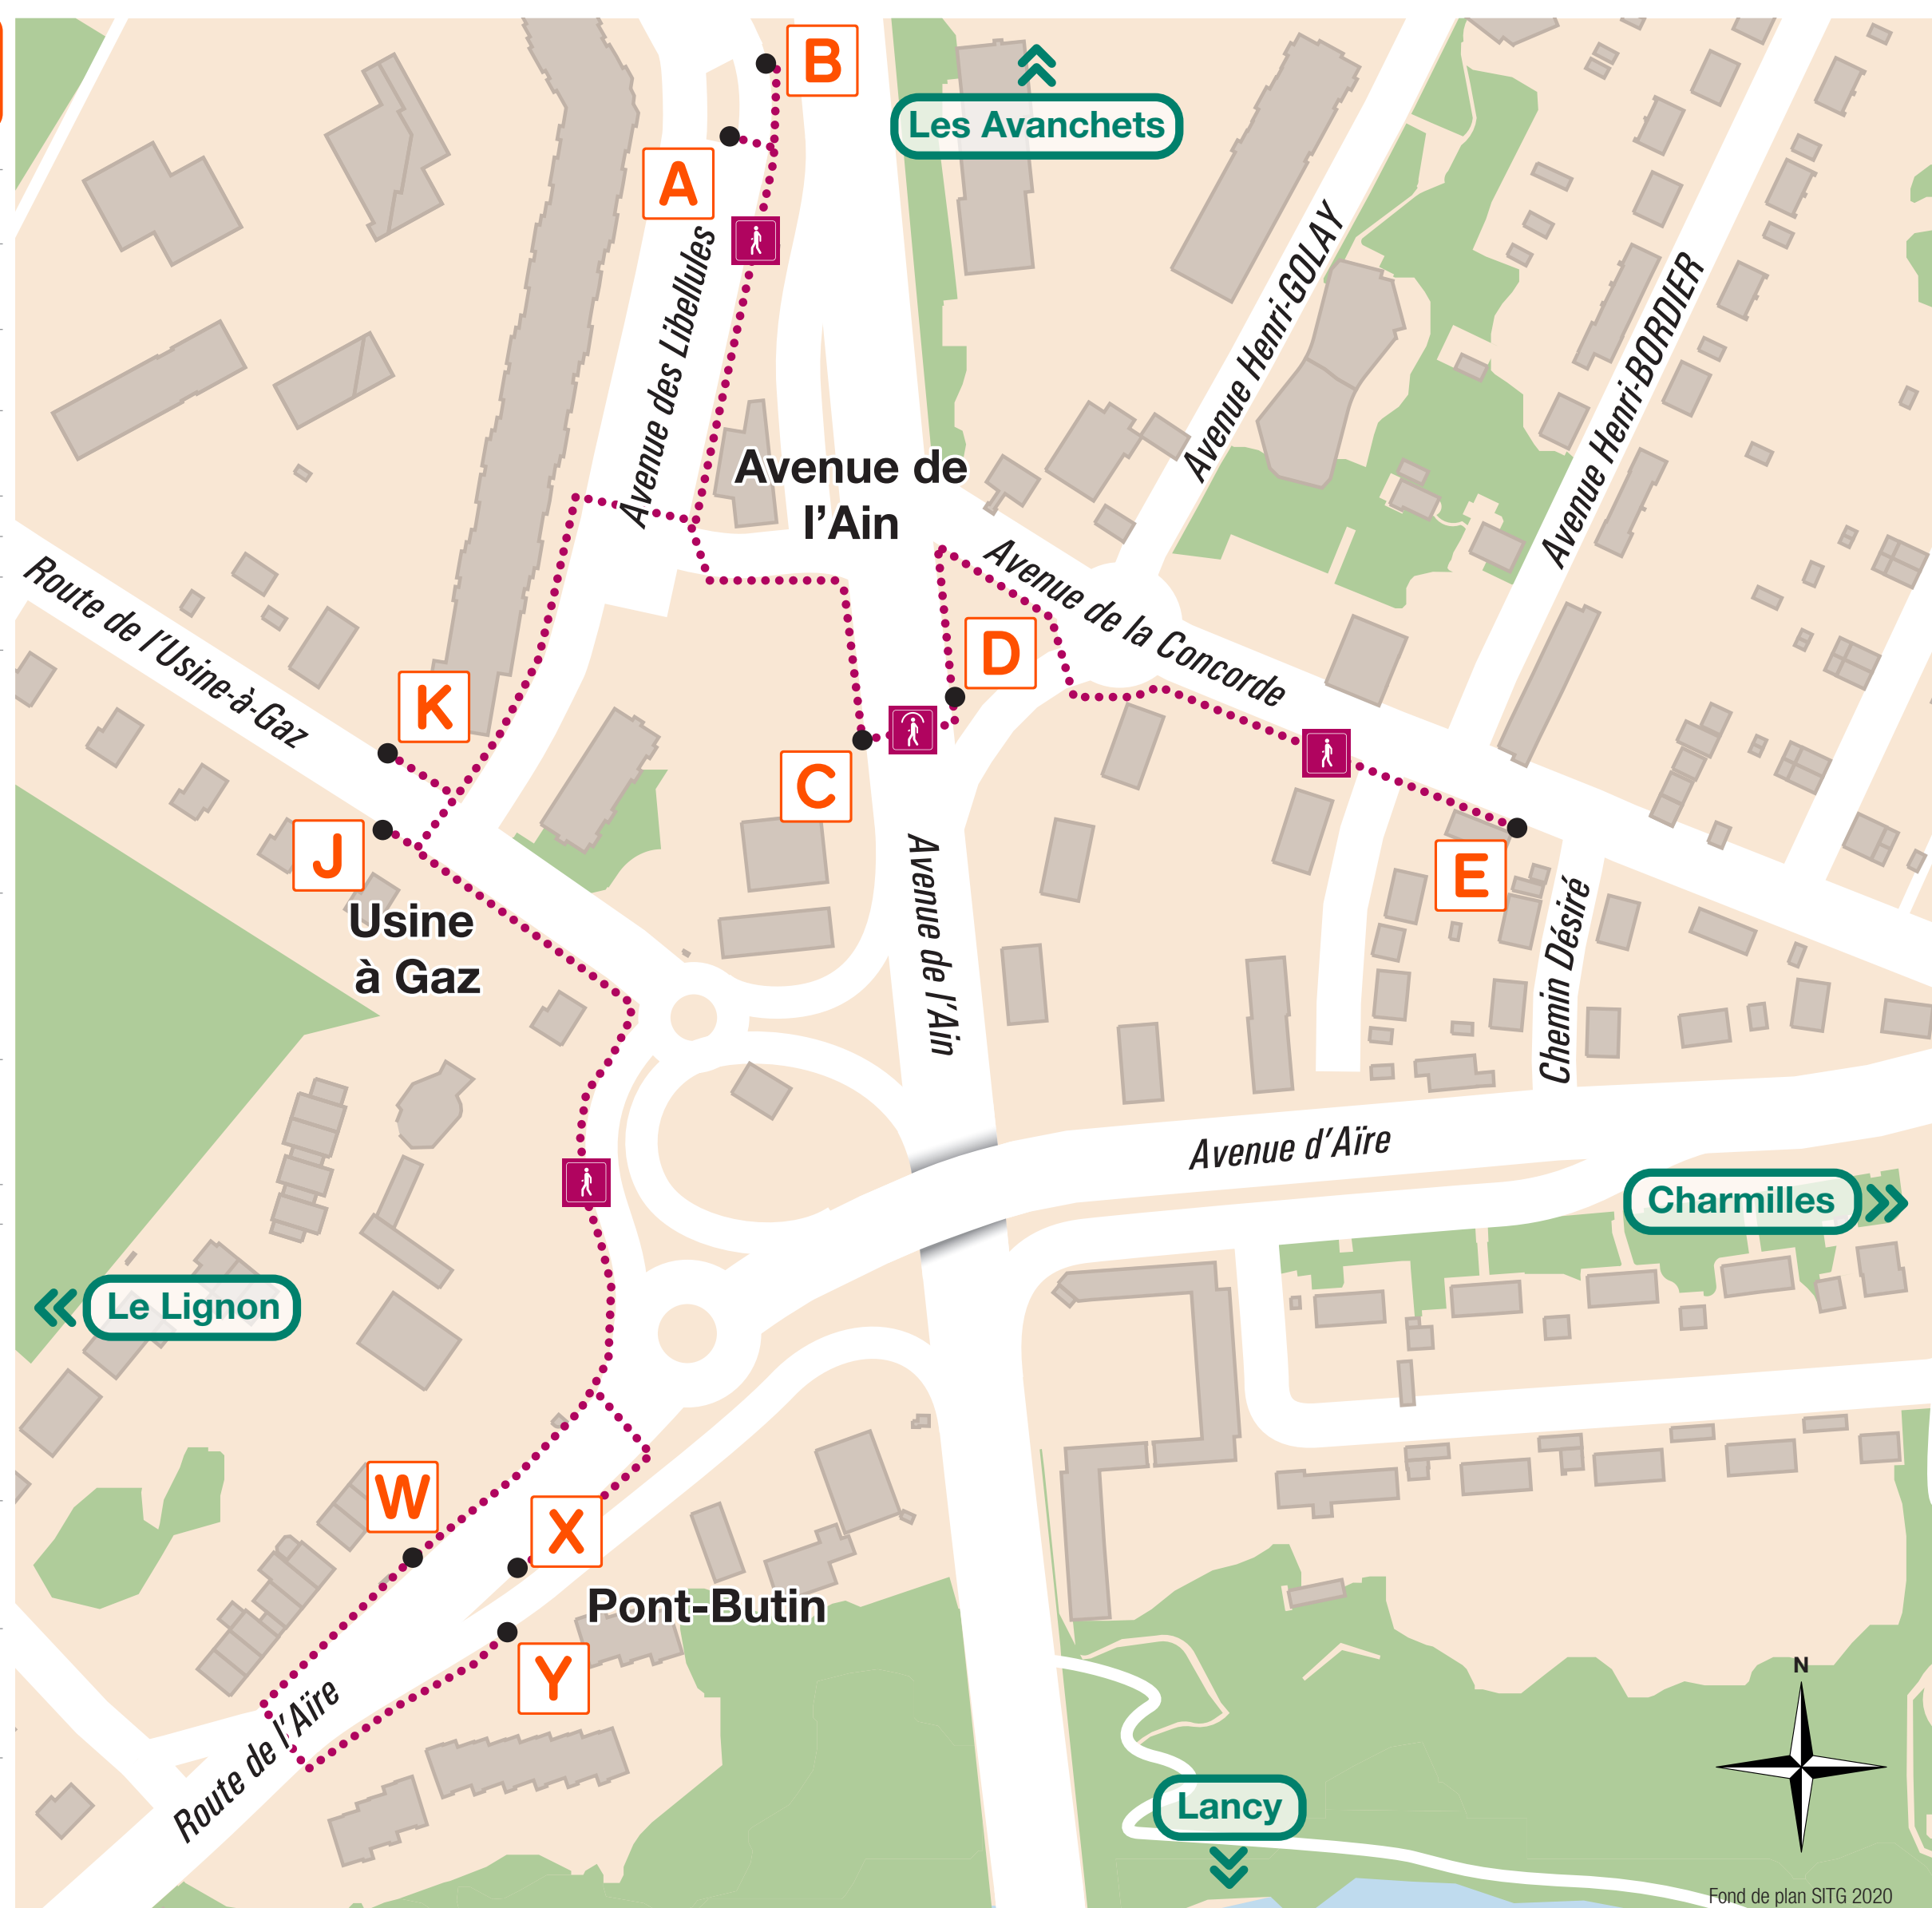

Avenue de l'Ain

Plan de connexions

Destination	Ligne & direction	Quai
Bel-Air	7 → Hôpital → Aubépine	X
Carouge-Rondeau	23 → Carouge-Tours via Lancy-Bachet-Gare 12 23	C
Charmilles	22 → Jardin Botanique via Châtelaine 6 19	D
✈ Genève-Aéroport	23 → Aéroport-P47 28 → Genève-Aéroport-Terminal	D E W
Genève-Eaux-Vives	9 → Petit-Bel-Air	J
Genève Gare Cornavin	9 → Petit-Bel-Air	J
Hôpital	7 → Hôpital → Aubépine	X
Jonction	22 → ZIPLO via Les Esserts 14 23 → Carouge-Tours via Les Esserts 14 28 → Les Esserts via Les Esserts 14	C C Y
Lancy-Pont-Rouge	22 → ZIPLO via Grand-Lancy-Pl. du 1er-Août 15 23 → Carouge-Tours via Grand-Lancy-Pl. du 1er-Août 15	C C
Les Esserts	22 → ZIPLO 23 → Carouge-Tours 28 → Les Esserts	C C Y
Nations	22 → Jardin Botanique	D
Plainpalais	7 → Hôpital → Aubépine via Mercier 15 22 → ZIPLO via Grand-Lancy-Pl. du 1er-Août 15 23 → Carouge-Tours via Grand-Lancy-Pl. du 1er-Août 15	X C C
Rive	7 → Hôpital → Aubépine 9 → Petit-Bel-Air	X J
Servette	22 → Jardin Botanique via Bouchet 14 18	D

Légende

- Point d'arrêt
- A Quai bus
- ... Parcours piétons

Index des lignes

7 → Hôpital → Aubépine	X
7 → Lignon-Tours	W
9 → Petit-Bel-Air	J
9 → Lignon-Tours	K
22 → ZIPLO	C
22 → Jardin Botanique	D
23 → Carouge-Tours	C
23 → Aéroport-P47	D
28 → Genève-Aéroport-Term.	E W
28 → Les Esserts	Y
51 → Mervelet	B J
51 → CO Renard	A K
✈ Genève-Aéroport-Term.	E W
NC → Vernier-Village → La Plaine-Gare	C W