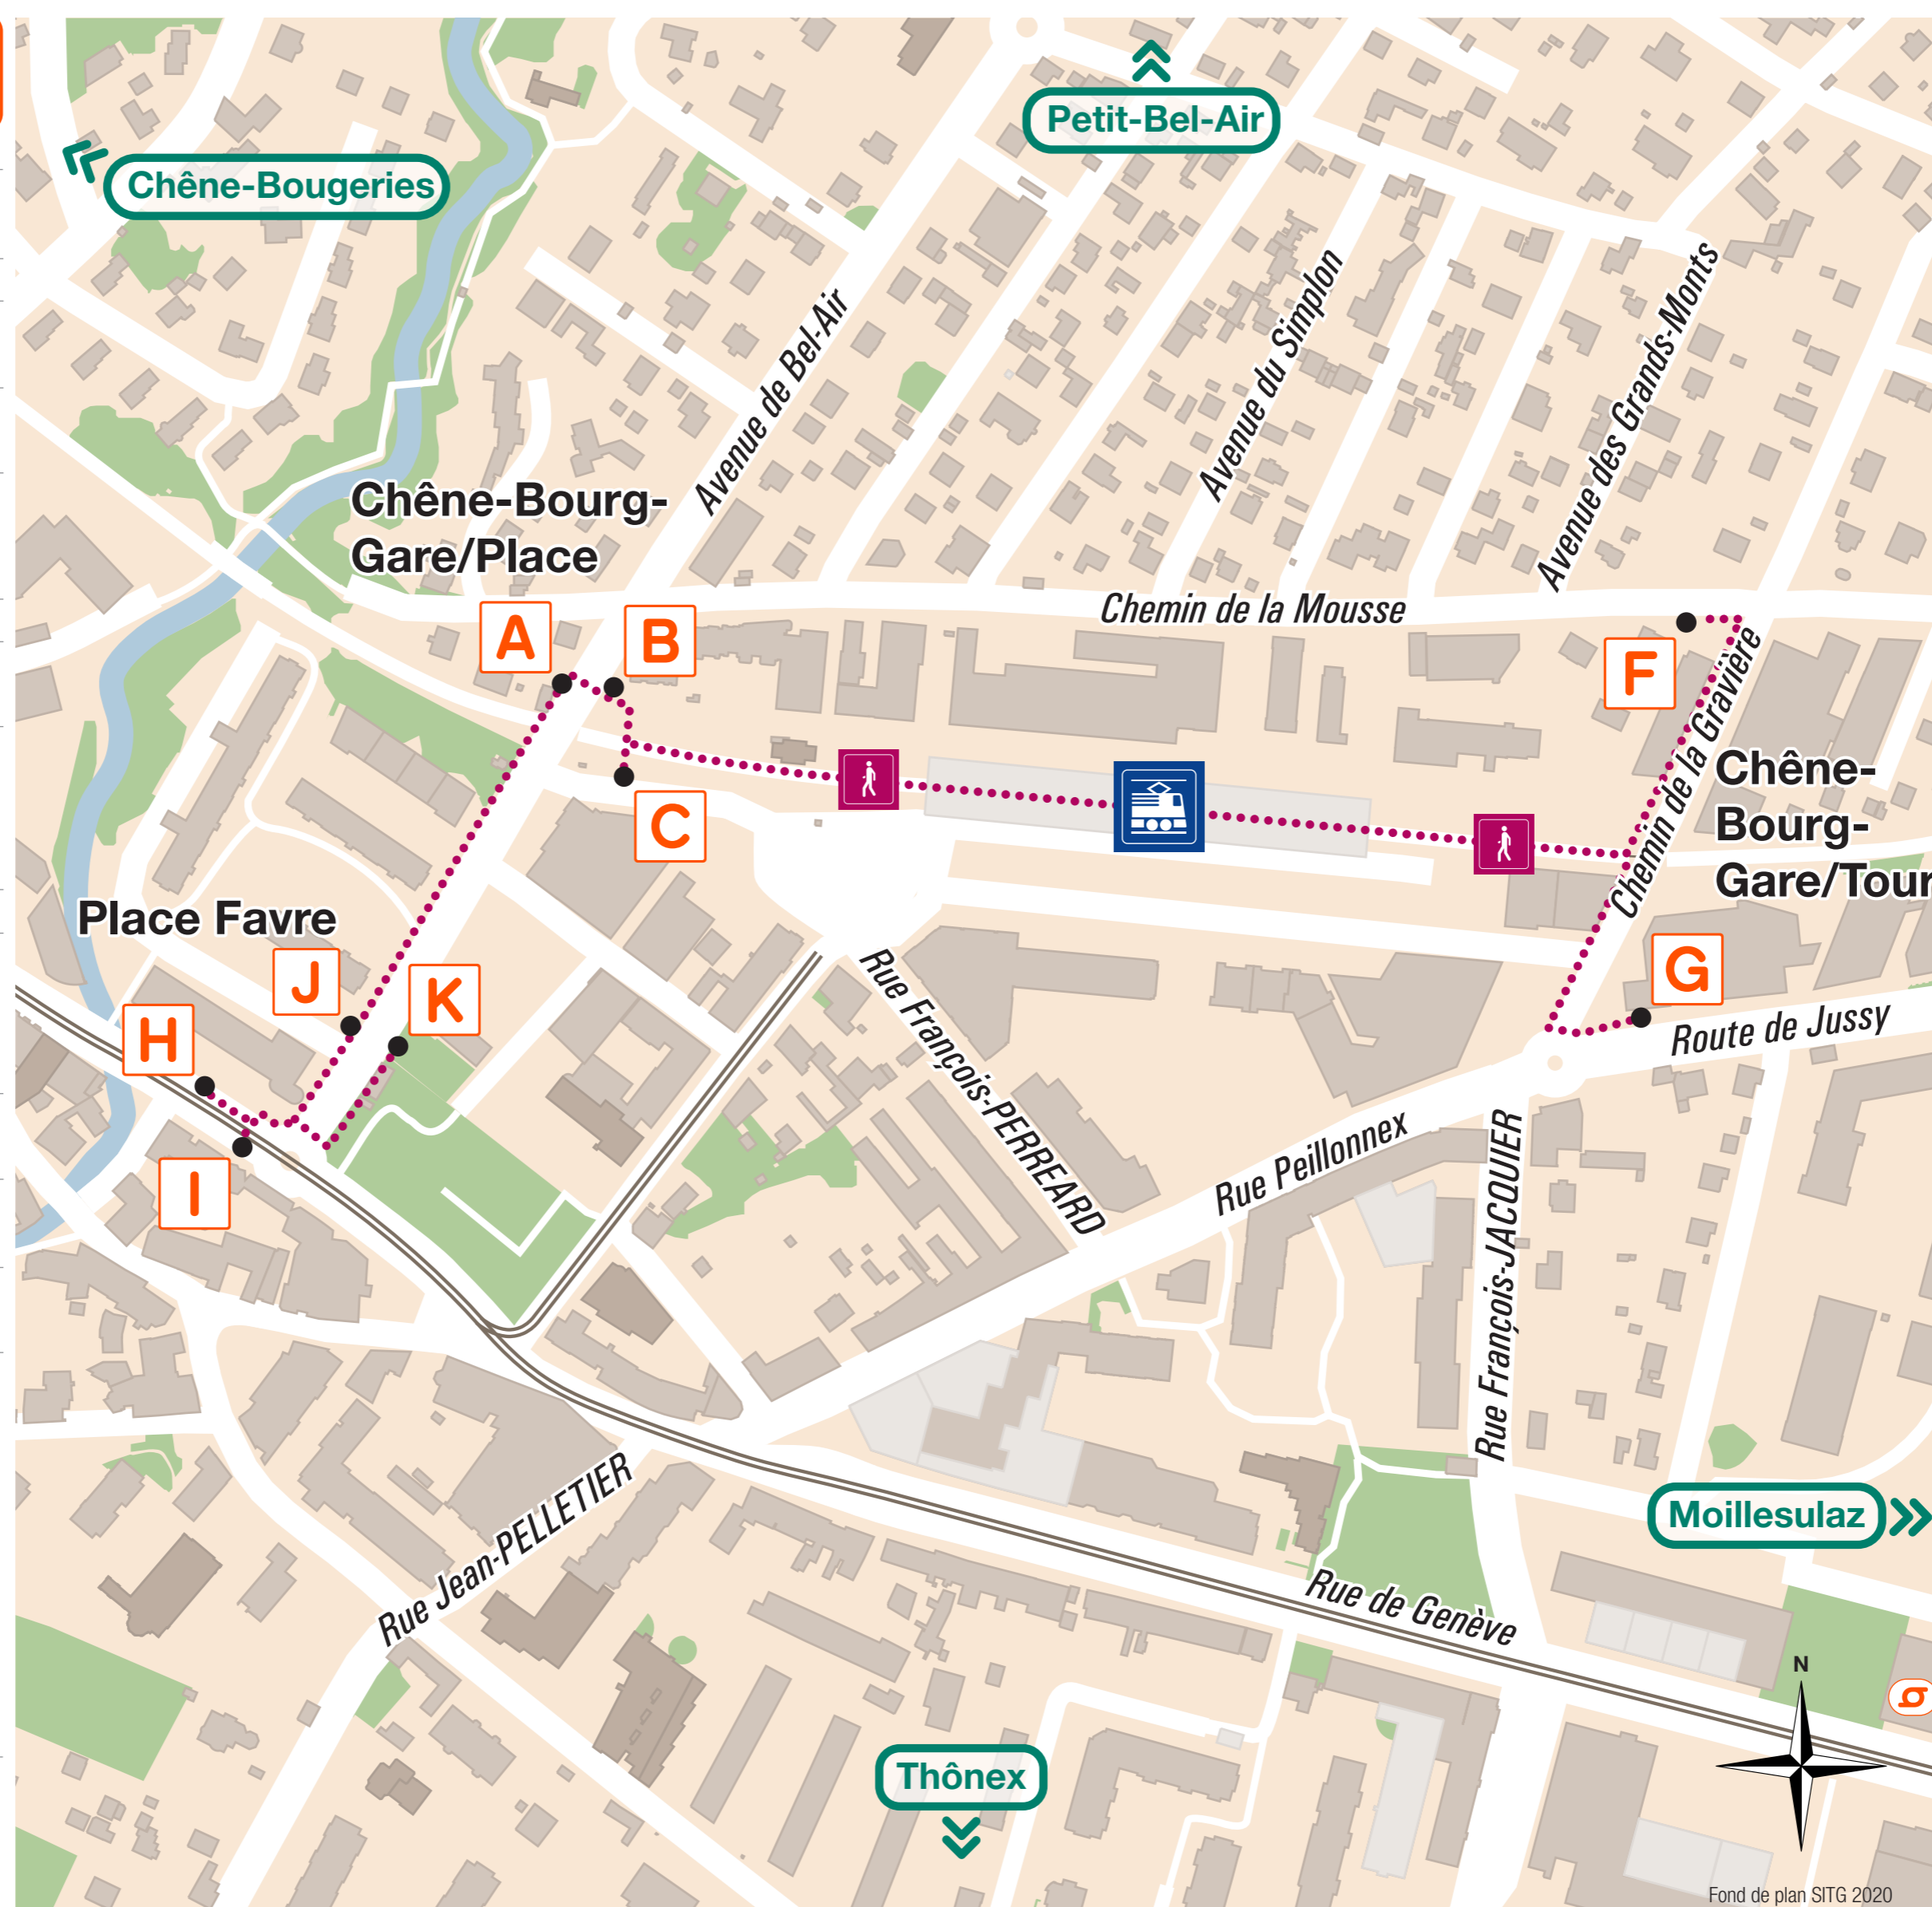

# Chêne-Bourg-Gare-Tour

## Plan de connexions

Destination	Ligne & direction	Quai
Bel-Air	12 → Lancy-Bachet-Gare	H
	17 → Lancy-Pont-Rouge-Gare	H
Carouge-Rondeau	12 → Lancy-Bachet-Gare	H
Charmilles	→ Coppet	
	via Genève Cornavin 6 10 19	
✈ Genève-Aéroport	→ Coppet	
	via Genève Cornavin IC IR	
Genève-Eaux-Vives	→ Coppet	
	12 → Lancy-Bachet-Gare	H
Genève Gare Cornavin	17 → Lancy-Pont-Rouge-Gare	H
	→ Coppet	
Hôpital	→ Coppet	
	via Genève-Champel 7 35	
Jonction	12 → Lancy-Bachet-Gare	H
	via Bel-Air 14	
Lancy-Pont-Rouge	17 → Lancy-Pont-Rouge-Gare	H
	via Bel-Air 14	
Les Esserts	→ Coppet	
	12 → Lancy-Bachet-Gare	H
Nations	via Bel-Air 14	
	17 → Lancy-Pont-Rouge-Gare	H
Plainpalais	via Bel-Air 14	
	12 → Lancy-Bachet-Gare	H
Rive	17 → Lancy-Pont-Rouge-Gare	H
	12 → Lancy-Bachet-Gare	H
Servette	17 → Lancy-Pont-Rouge-Gare	H
	→ Coppet	
	via Genève Cornavin 3 14 18	

### Légende

- Point d'arrêt
- A Quai bus et tram
- ... Parcours piétons
- Voies trams
- Revendeur tpg

### Index des lignes

- 12 → Lancy-Bachet-Gare H
- 12 → Moillesulaz I
- 17 → Annemasse-Parc I
- 17 → Lancy-Pont-Rouge-Gare H
- 31 → Puplinge-Marquis B K
- 31 → Sous-Moulin A J
- 32 → Jussy-Meurets B F K
- Monniaz-Hameau
- 32 → Sous-Moulin C G J
- 37 → Lullier G
- 37 → Sous-Moulin G
- 38 → Hermance-Village B K
- Chens-sur-Léman
- NK → Jussy-Meurets G I
- Monniaz-Hameau