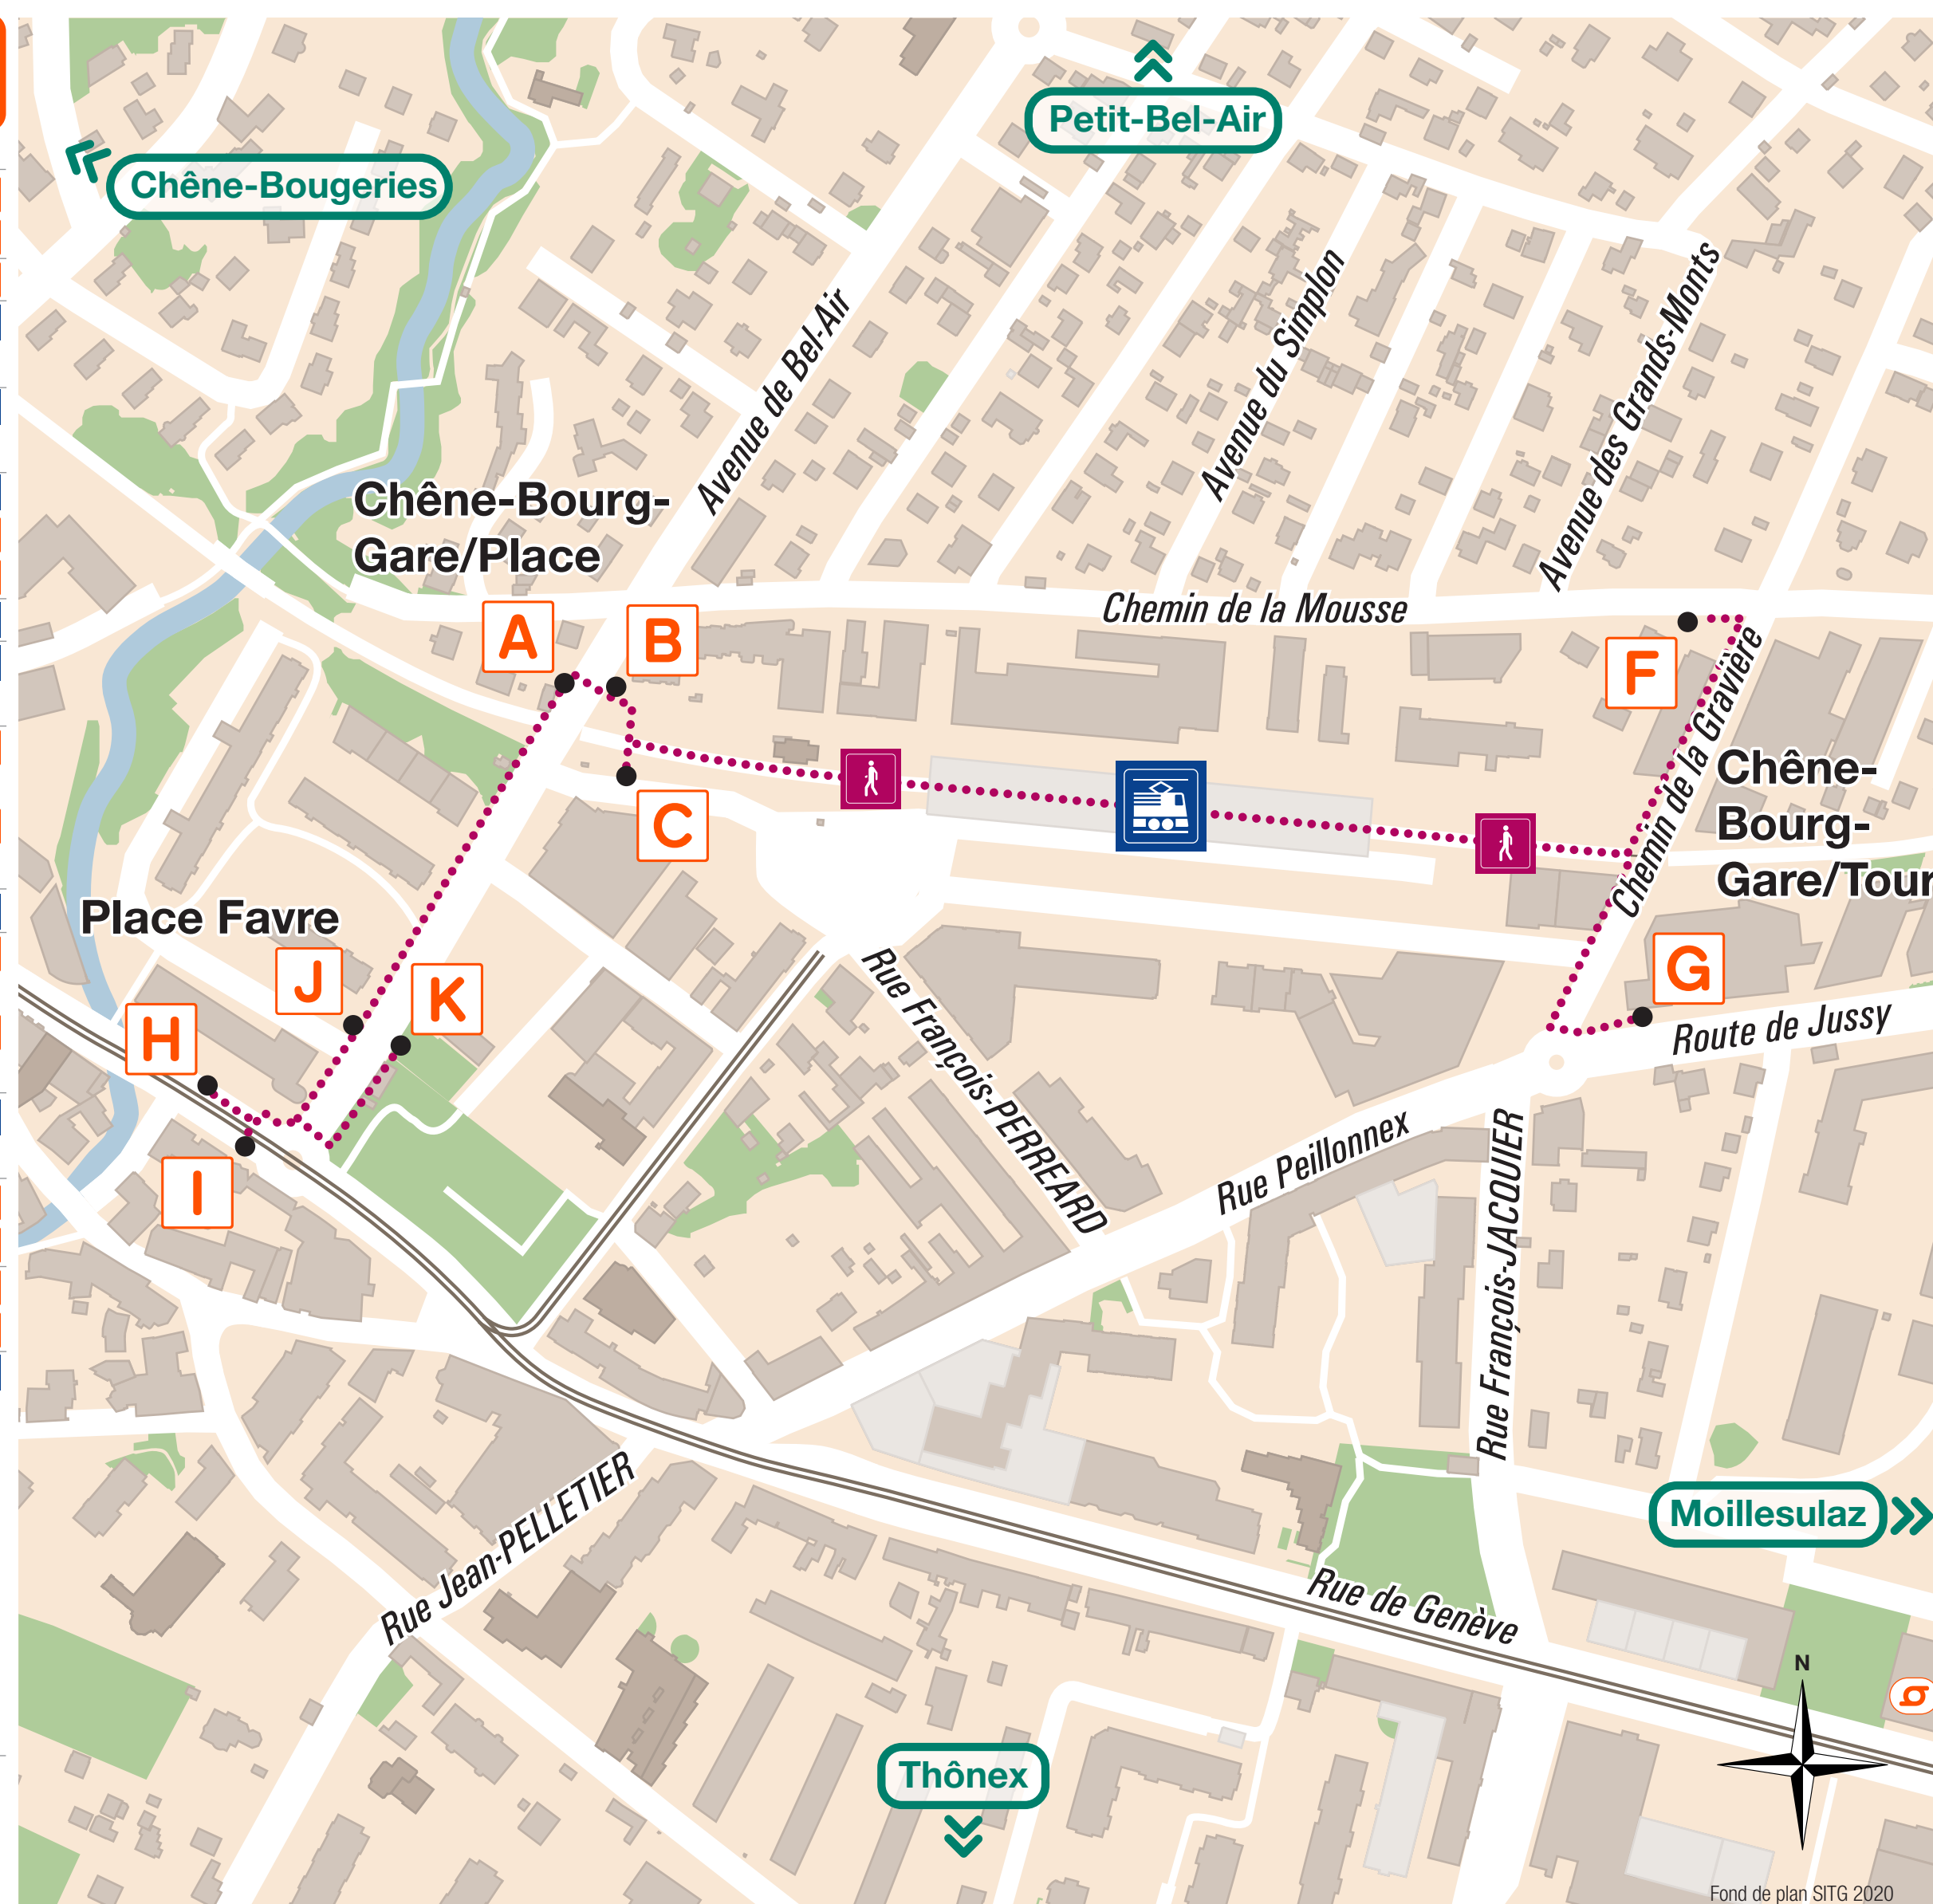

# Chêne-Bourg-Gare-Place

## Plan de connexions

Destination	Ligne & direction	Quai
Bel-Air	12 → Lancy-Bachet-Gare	H
	17 → Lancy-Pont-Rouge-Gare	H
Carouge-Rondeau	12 → Lancy-Bachet-Gare	H
Charmilles	→ Coppet	
	via Genève Cornavin 6 10 19	
✈ Genève-Aéroport	→ Coppet	
	via Genève Cornavin IC IR	
Genève-Eaux-Vives	→ Coppet	
	12 → Lancy-Bachet-Gare	H
Genève Gare Cornavin	17 → Lancy-Pont-Rouge-Gare	H
	→ Coppet	
Hôpital	→ Coppet	
	via Genève-Champel 7 35	
Jonction	12 → Lancy-Bachet-Gare	H
	via Bel-Air 14	
Lancy-Pont-Rouge	17 → Lancy-Pont-Rouge-Gare	H
	via Bel-Air 14	
Les Esserts	→ Coppet	
	12 → Lancy-Bachet-Gare	H
Nations	via Bel-Air 14	
	→ Coppet	
Plainpalais	via Genève Cornavin 5 8 15 20	
	12 → Lancy-Bachet-Gare	H
Rive	17 → Lancy-Pont-Rouge-Gare	H
	12 → Lancy-Bachet-Gare	H
Servette	17 → Lancy-Pont-Rouge-Gare	H
	→ Coppet	
	via Genève Cornavin 3 14 18	

### Légende

- Point d'arrêt
- A Quai bus et tram
- Parcours piétons
- Voies trams
- Revendeur tpg

### Index des lignes

- 12 → Lancy-Bachet-Gare H
- 12 → Moillesulaz I
- 17 → Annemasse-Parc I
- 17 → Lancy-Pont-Rouge-Gare H
- 31 → Puplinge-Marquis B K
- 31 → Sous-Moulin A J
- 32 → Jussy-Meurets B F K
- Monniaz-Hameau
- 32 → Sous-Moulin C G J
- 37 → Lullier G
- 37 → Sous-Moulin G
- 38 → Hermance-Village B K
- Chens-sur-Léman
- NK → Jussy-Meurets G I
- Monniaz-Hameau