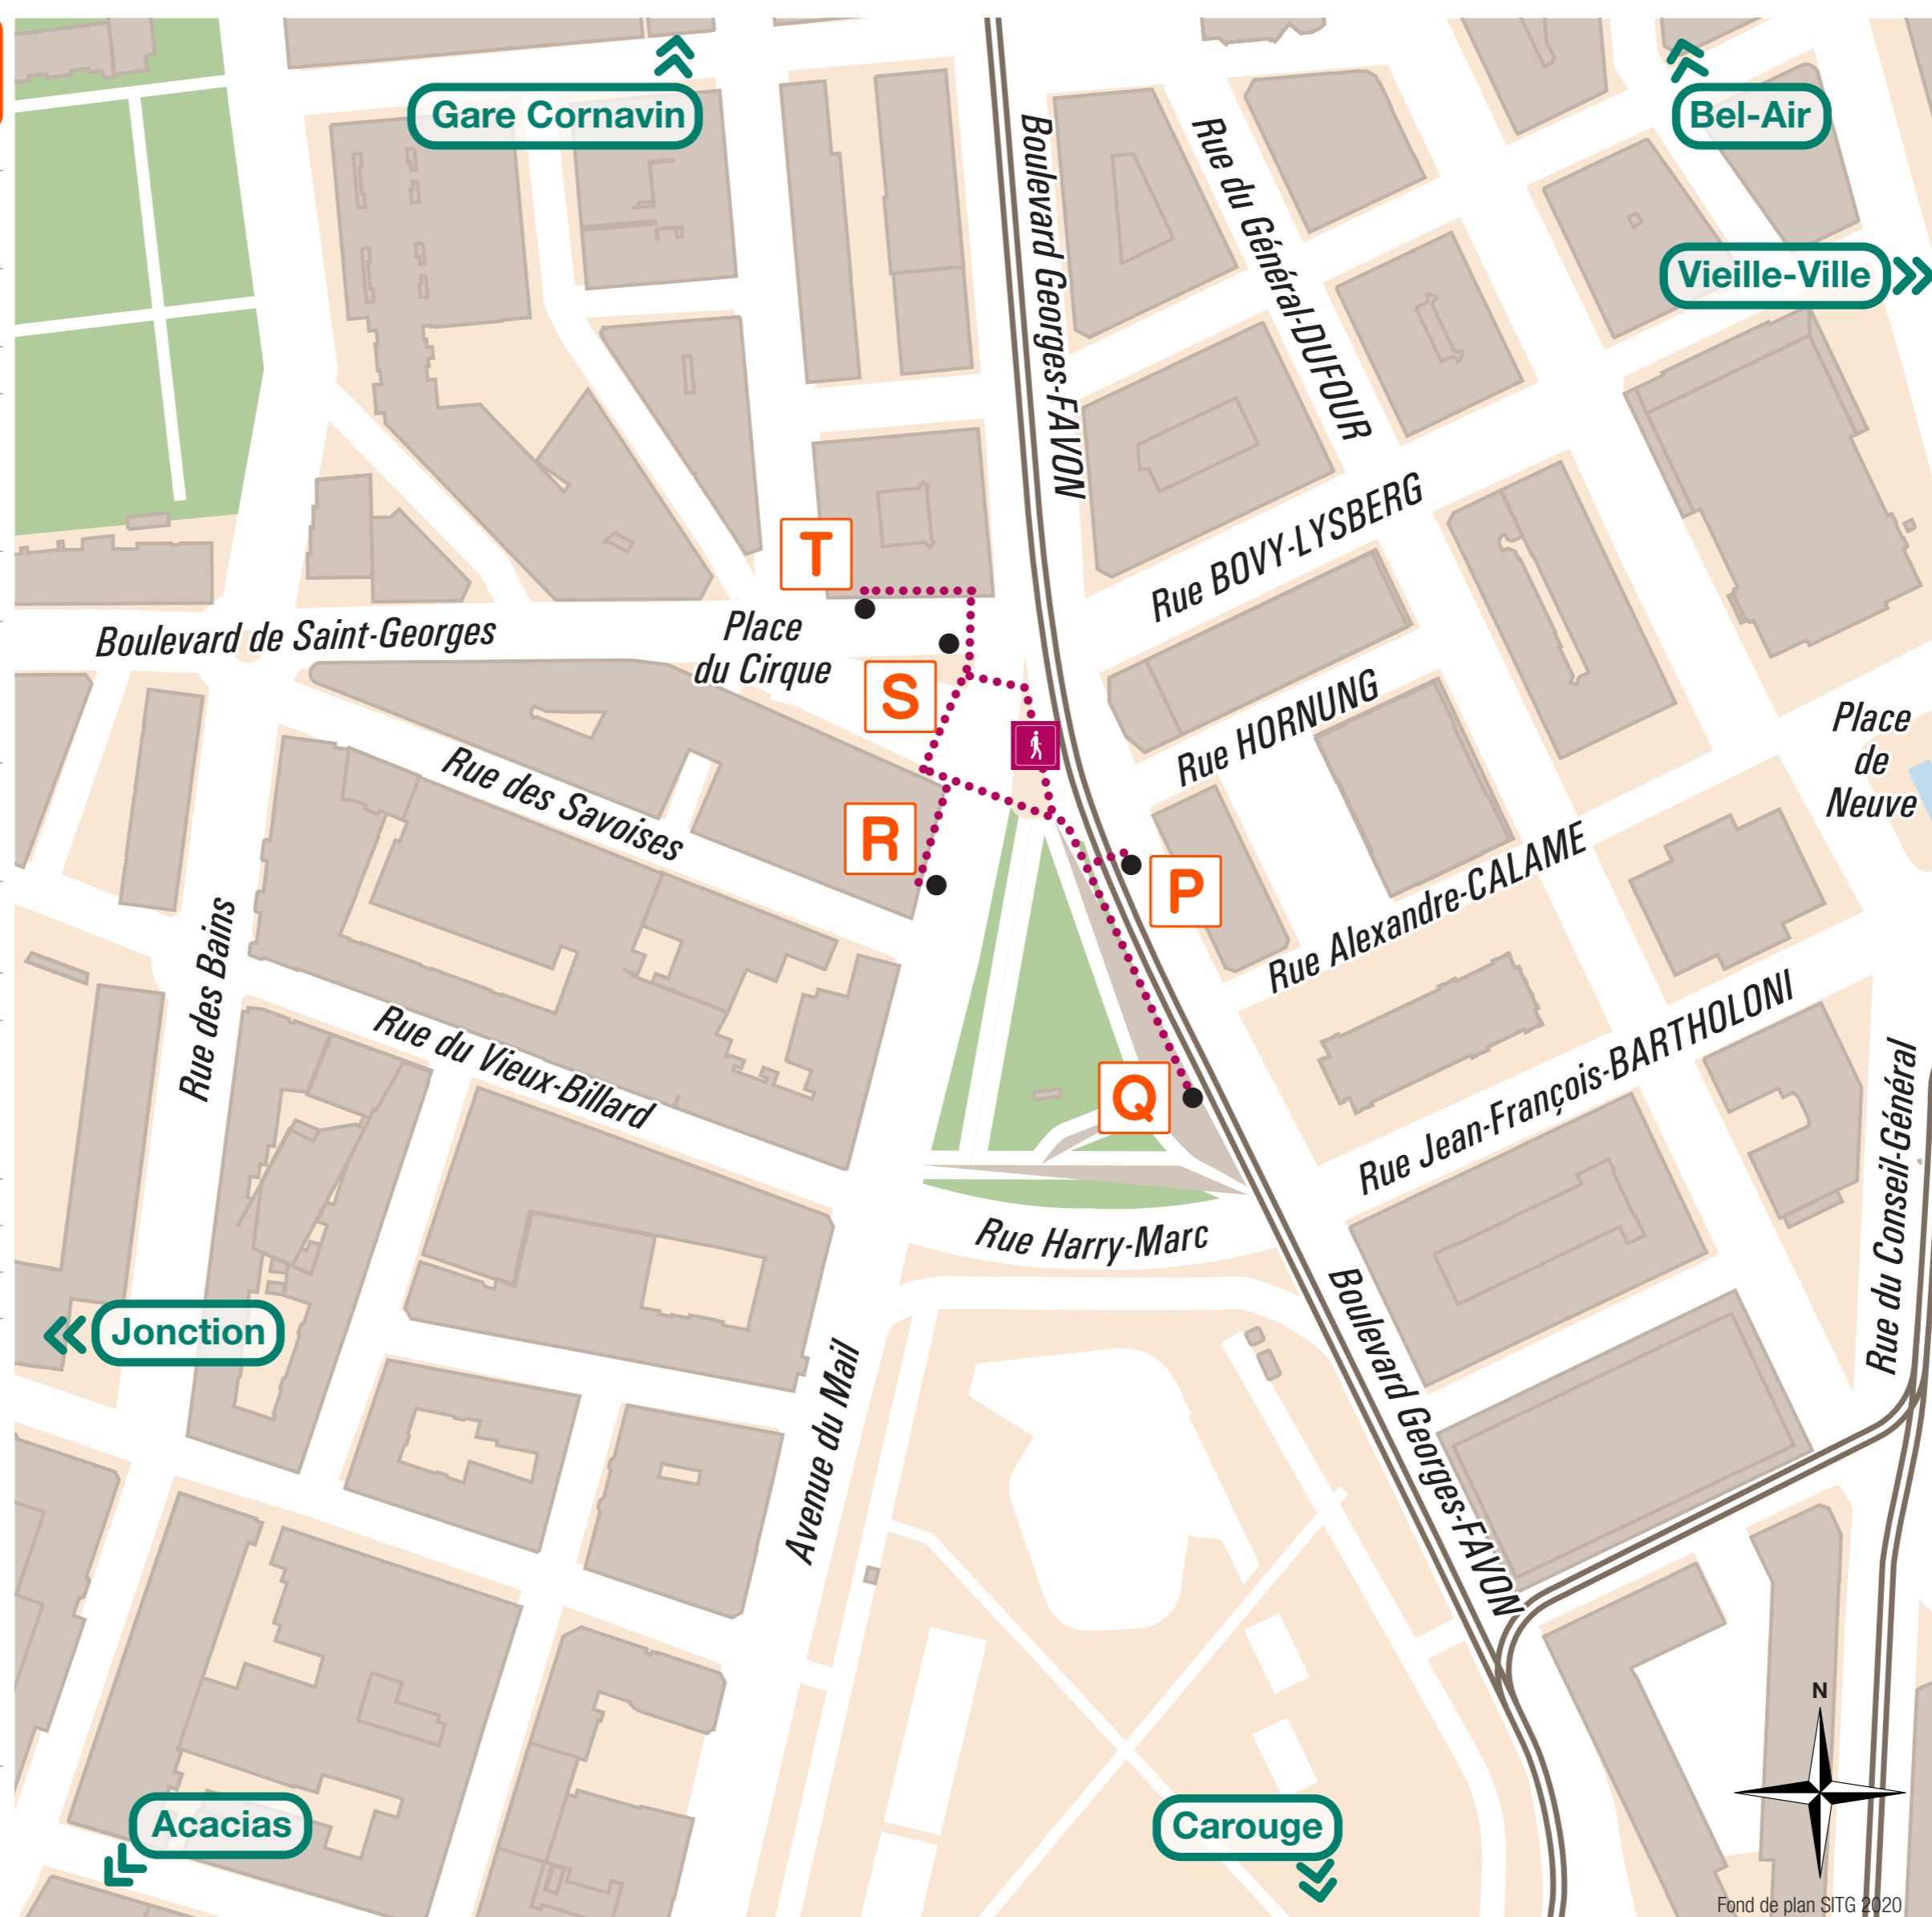

Cirque

Plan de connexions

Destination	Ligne & direction	Quai
Bel-Air	2 → Genève-Plage	S
	19 → Vernier-Village	S
Carouge-Rondeau	15 → Gd-Lancy-Pl. du 1 ^{er} -Août via Plainpalais 12 18	Q
Charmilles	19 → Vernier-Village	S
✈ Genève-Aéroport	1 → Jardin Botanique via Gare Cornavin IC IR	P
	15 → Nations via Gare Cornavin IC IR	P
Genève-Eaux-Vives	1 → Petit-Bel-Air → Hôpital Trois-Chêne	R
Genève Gare Cornavin	1 → Jardin Botanique	P
	15 → Nations	P
	19 → Vernier-Village	S
Hôpital	1 → Petit-Bel-Air → Hôpital Trois-Chêne	R
	35 → Beau-Séjour	R
Jonction	2 → Onex-Cité	T
	19 → Onex-Cité	T
Lancy-Pont-Rouge	15 → Gd-Lancy-Pl. du 1 ^{er} -Août	Q
Les Esserts	1 → Jardin Botanique via Stand 14	P
	15 → Nations via Stand 14	P
Nations	15 → Nations	P
Plainpalais	15 → Gd-Lancy-Pl. du 1 ^{er} -Août	Q
Rive	2 → Genève-Plage	S
Servette	1 → Jardin Botanique via Gare Cornavin 3 14 18	P
	15 → Nations via Gare Cornavin 3 14 18	P

Légende

- Point d'arrêt
- ☐ A Quai bus et tram
- ⋯ Parcours piétons
- ══ Voies trams

Index des lignes

- 1 → Jardin Botanique P
- 1 → Petit-Bel-Air R
- Hôpital Trois-Chêne
- 2 → Genève-Plage S
- 2 → Onex-Cité T
- 15 → Gd-Lancy-Pl. du 1^{er}-Août Q
- 15 → Nations P
- 19 → Onex-Cité T
- 19 → Vernier-Village S
- 35 → Beau-Séjour R
- NC → Vernier-Village R
- La Plaine-Gare
- NM → Avusy-Village Q