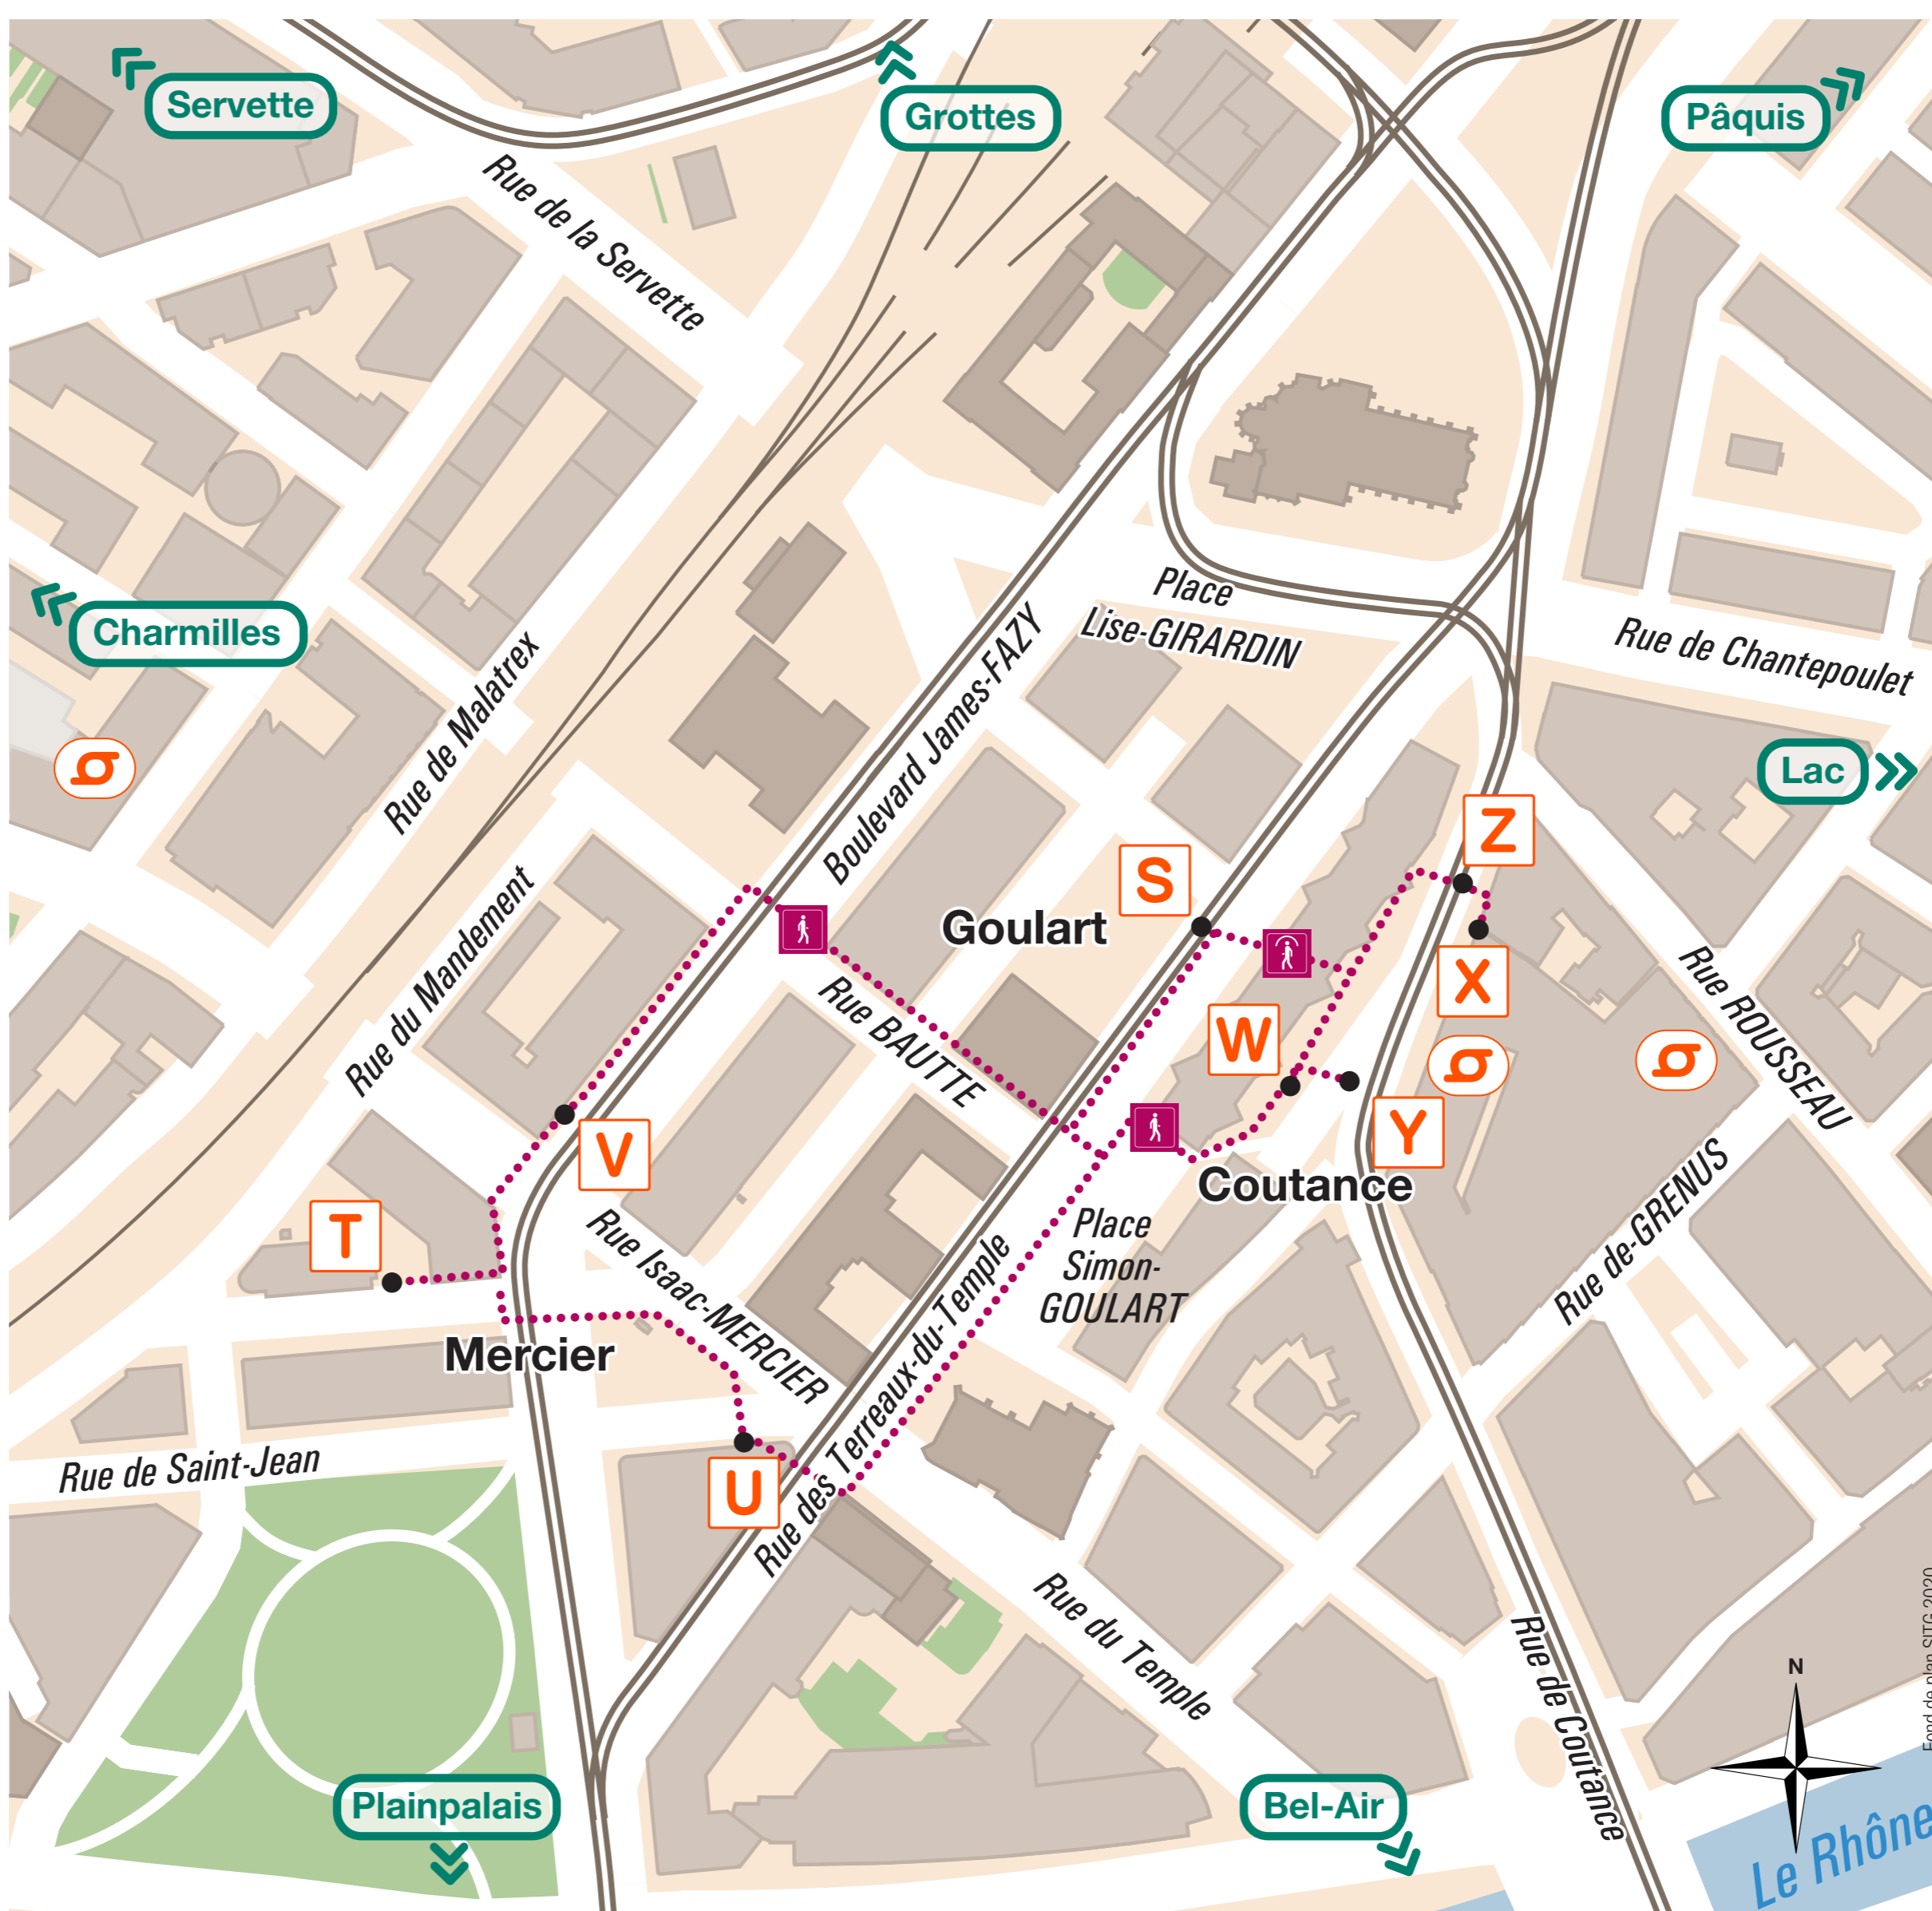

# Coutance/Goulart/Mercier

## Plan de connexions

Destination	Ligne & direction	Quai	
Bel-Air	3 → Crêts-de-Champel	W	
	5 → Thônex-Vallard	W	
	7 → Aubépine	U	
	10 → Rive	W	
	14 → Bernex-Vailly	Y	
	18 → Pontets	Y	
	19 → Onex-Cité	W	
	20 → Place de Neuve	W	
	Carouge-Rondeau	18 → Pontets	Y
		10 → Genève-Aéroport-Terminal	X
Charmilles	19 → Vernier-Village	X	
	5 → Genève-Aéroport-Terminal	X	
✈ Genève-Aéroport	10 → Genève-Aéroport-Terminal	X	
	5 → Genève-Aéroport-Terminal	X	
🏠 Genève-Eaux-Vives	1 → Hôpital Trois-Chêne	V	
🏠 Genève Gare Cornavin	1 → Jardin Botanique	S	
	3 → Gardiol	X	
	5 → Genève-Aéroport-Terminal	X	
	10 → Genève-Aéroport-Terminal	X	
	14 → Meyrin-Gravière	Z	
	15 → Nations	S	
	18 → CERN	Z	
	19 → Vernier-Village	X	
	20 → Valavran	X	
	Hôpital	1 → Hôpital Trois-Chêne	V
		5 → Thônex-Vallard	W
		7 → Aubépine	U
		14 → Bernex-Vailly	Y
Jonction	19 → Onex-Cité	W	
	15 → Palettes	V	
🏠 Lancy-Pont-Rouge	14 → Bernex-Vailly	Y	
Les Esserts	14 → Bernex-Vailly	Y	
Nations	5 → Genève-Aéroport-Terminal	X	
	15 → Nations	S	
	20 → Valavran	X	
Plainpalais	15 → Gd-Lancy-Pl. du 1 <sup>er</sup> -Août	V	
Rive	18 → Pontets	Y	
	10 → Rive	W	
	3 → Gardiol	X	
Servette	14 → Meyrin-Gravière	Z	
	18 → CERN	Z	

**Légende**

- Point d'arrêt
- 🏠 Quai bus et tram
- 🚶 Parcours piétons
- 🚊 Voies trams
- 🛒 Revendeur tpg

**Index des lignes**

1 → Petit-Bel-Air	V
1 → Hôpital Trois-Chêne	V
1 → Jardin Botanique	S
3 → Crêts-de-Champel	W
3 → Gardiol	X
5 → Genève-Aéroport-Terminal	X
5 → Thônex-Vallard	W
7 → Hôpital	U
7 → Aubépine	U
7 → Lignon-Tours	T
10 → Genève-Aéroport-Terminal	X
10 → Rive	W
14 → Bernex-Vailly	Y
14 → Meyrin-Gravière	Z
15 → Gd-Lancy-Pl. du 1 <sup>er</sup> -Août	V
15 → Nations	S
18 → CERN	Z
18 → Pontets	Y
19 → Onex-Cité	W
19 → Vernier-Village	X
20 → Place de Neuve	W
20 → Valavran	X
NA → CERN	S
NC → Cirque	W
NE → Gex-Centre	X
NK → Jussy-Meurets	V
NK → Monniaz-Hameau	V
NM → Avusy-Village	V
NO → Veyrier-Ecole	W
NO → Bardonnex	W
NP → Anières-Mairie	W
NT → Bogis-Bossey	X
NV → Moillesulaz	W