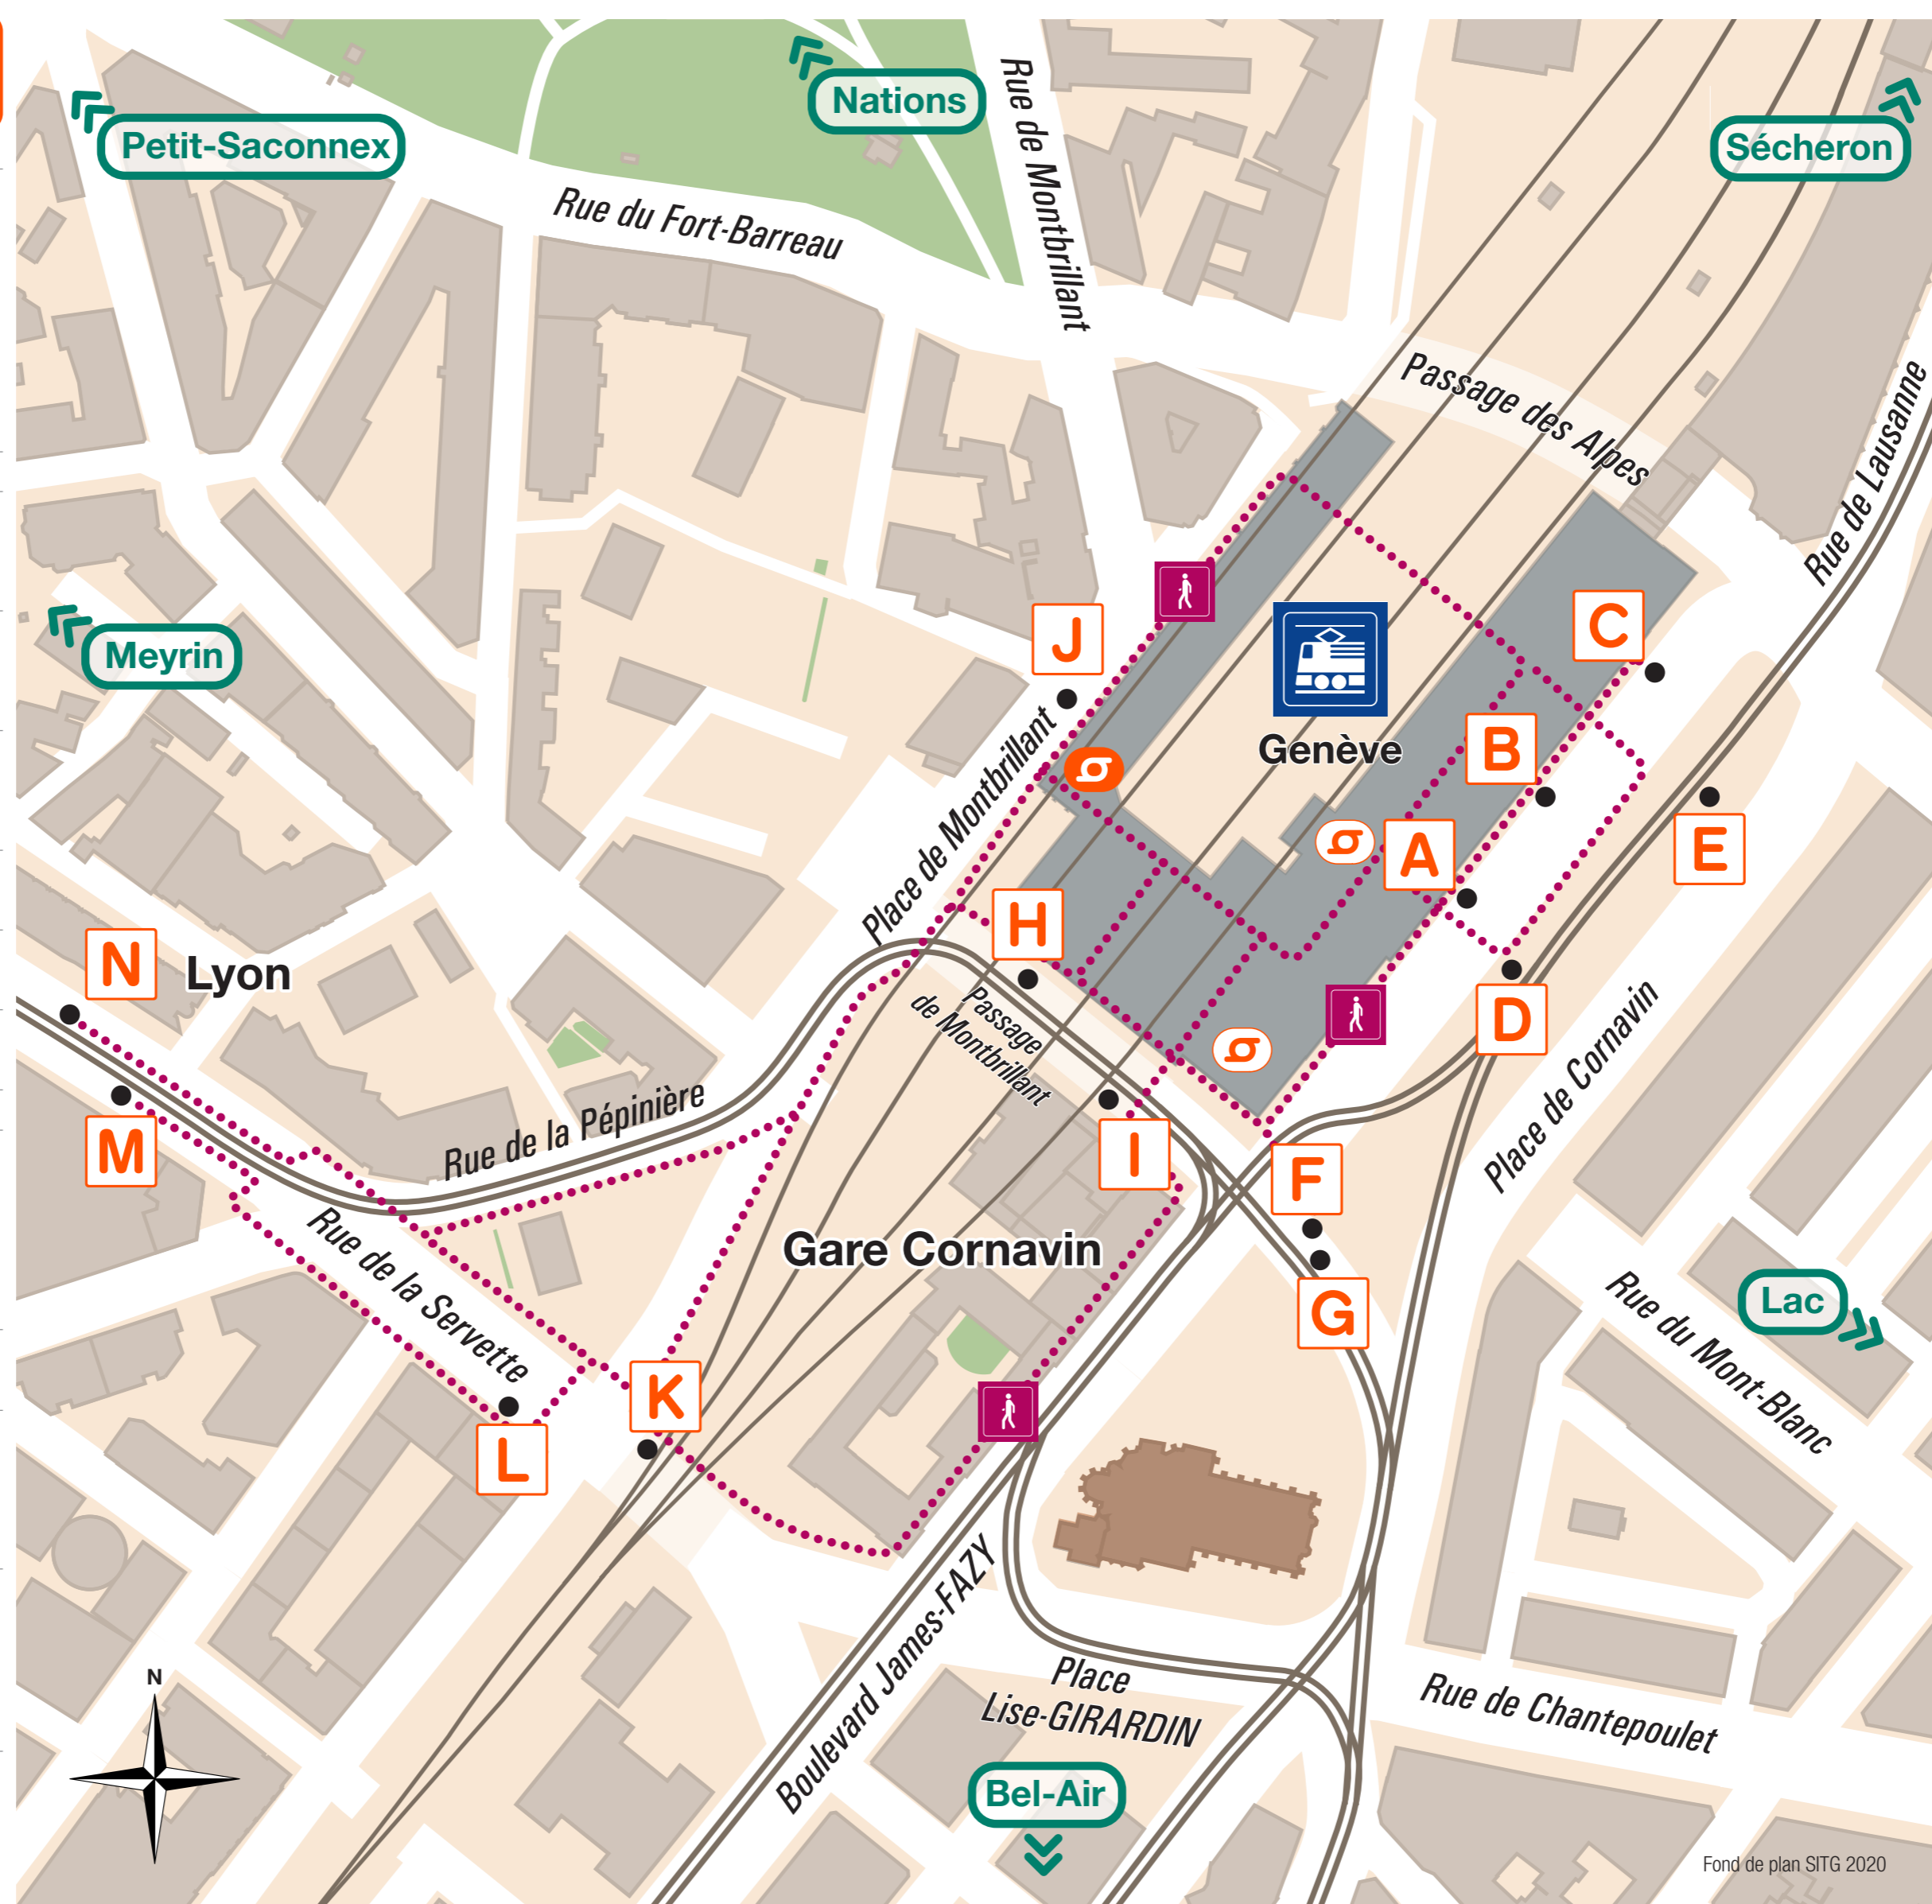

# Genève Gare Cornavin

## Plan de connexions

Destination	Ligne & direction	Quai
Bel-Air	3 → Crêts-de-Champel	M
	5 → Thônex-Vallard	B
	10 → Rive	L
	14 → Bernex-Vailly	I M
	18 → Pontets	I M
	19 → Onex-Cité	L
Carouge-Rondeau	18 → Pontets	I M
	6 → Vernier-Village	K
Charmilles	10 → Genève-Aéroport-Terminal	K
	19 → Vernier-Village	K
	19 → Onex-Cité	L
Genève-Aéroport	IC/IR → Genève-Aéroport	
	5 → Genève-Aéroport-Terminal	J
	10 → Genève-Aéroport-Terminal	K
Genève-Eaux-Vives	RE → Annemasse	
	1 → Hôpital Trois-Chêne	D
	9 → Petit-Bel-Air	L
	10 → Rive	L
Hôpital	1 → Hôpital Trois-Chêne	D
	5 → Thônex-Vallard	B
Jonction	14 → Bernex-Vailly	I M
	19 → Onex-Cité	L
Lancy-Pont-Rouge	RE → Annemasse	
Les Esserts	15 → Palettes	D
	14 → Bernex-Vailly	I M
Nations	5 → Genève-Aéroport-Terminal	J
	8 → OMS	J
	15 → Nations	E
	20 → Valavran	J
	F → Gex-L'Aiglette	J
	19 → Onex-Cité	L
Plainpalais	15 → Palettes	D
	18 → Pontets	I M
	19 → Onex-Cité	L
Rive	8 → Veyrier	C
	9 → Petit-Bel-Air	L
	10 → Rive	L
	25 → Thônex-Vallard	D
Servette	3 → Gardiol	F N
	14 → Meyrin-Gravière	H N
	18 → CERN	H N

### Index des lignes

1	→ Hôpital Trois-Chêne	D
1	→ Jardin Botanique	E
3	→ Crêts-de-Champel	M
3	→ Gardiol	F N
5	→ Genève-Aéroport-Terminal	J
5	→ Thônex-Vallard	B
6	→ Genève-Plage	L
6	→ Vernier-Village	K
8	→ OMS	J
8	→ Veyrier	C
9	→ Lignon-Tours	K
9	→ Petit-Bel-Air	L
10	→ Genève-Aéroport-Terminal	K
10	→ Rive	L
14	→ Bernex-Vailly	I M
14	→ Meyrin-Gravière	H N
15	→ Gd-Lancy-Pl. du 1 <sup>er</sup> -Août	D
15	→ Nations	E
18	→ CERN	H N
18	→ Pontets	I M
19	→ Onex-Cité	L
19	→ Vernier-Village	K
20	→ Place de Neuve	B
20	→ Valavran	J
25	→ Jardin Botanique	E
25	→ Thônex-Vallard	D
E+	→ Hermance-Village	G
F	→ Gex-L'Aiglette	J
G+	→ Veigy-Douane	J
✈	→ Genève-Aéroport-Terminal	D
NA	→ CERN	F
NC	→ La Plaine-Gare	K
ND	→ Gland-Gare	E
NE	→ Gex-Centre	F
NK	→ Monniaz-Hameau	C
NM	→ Avusy-Village	A
NO	→ Bardonnex	B
NP	→ Anières-Mairie	B
NS	→ Hermance-Village	C
NT	→ Bogis-Bossey	J
NV	→ Moillesulaz	B