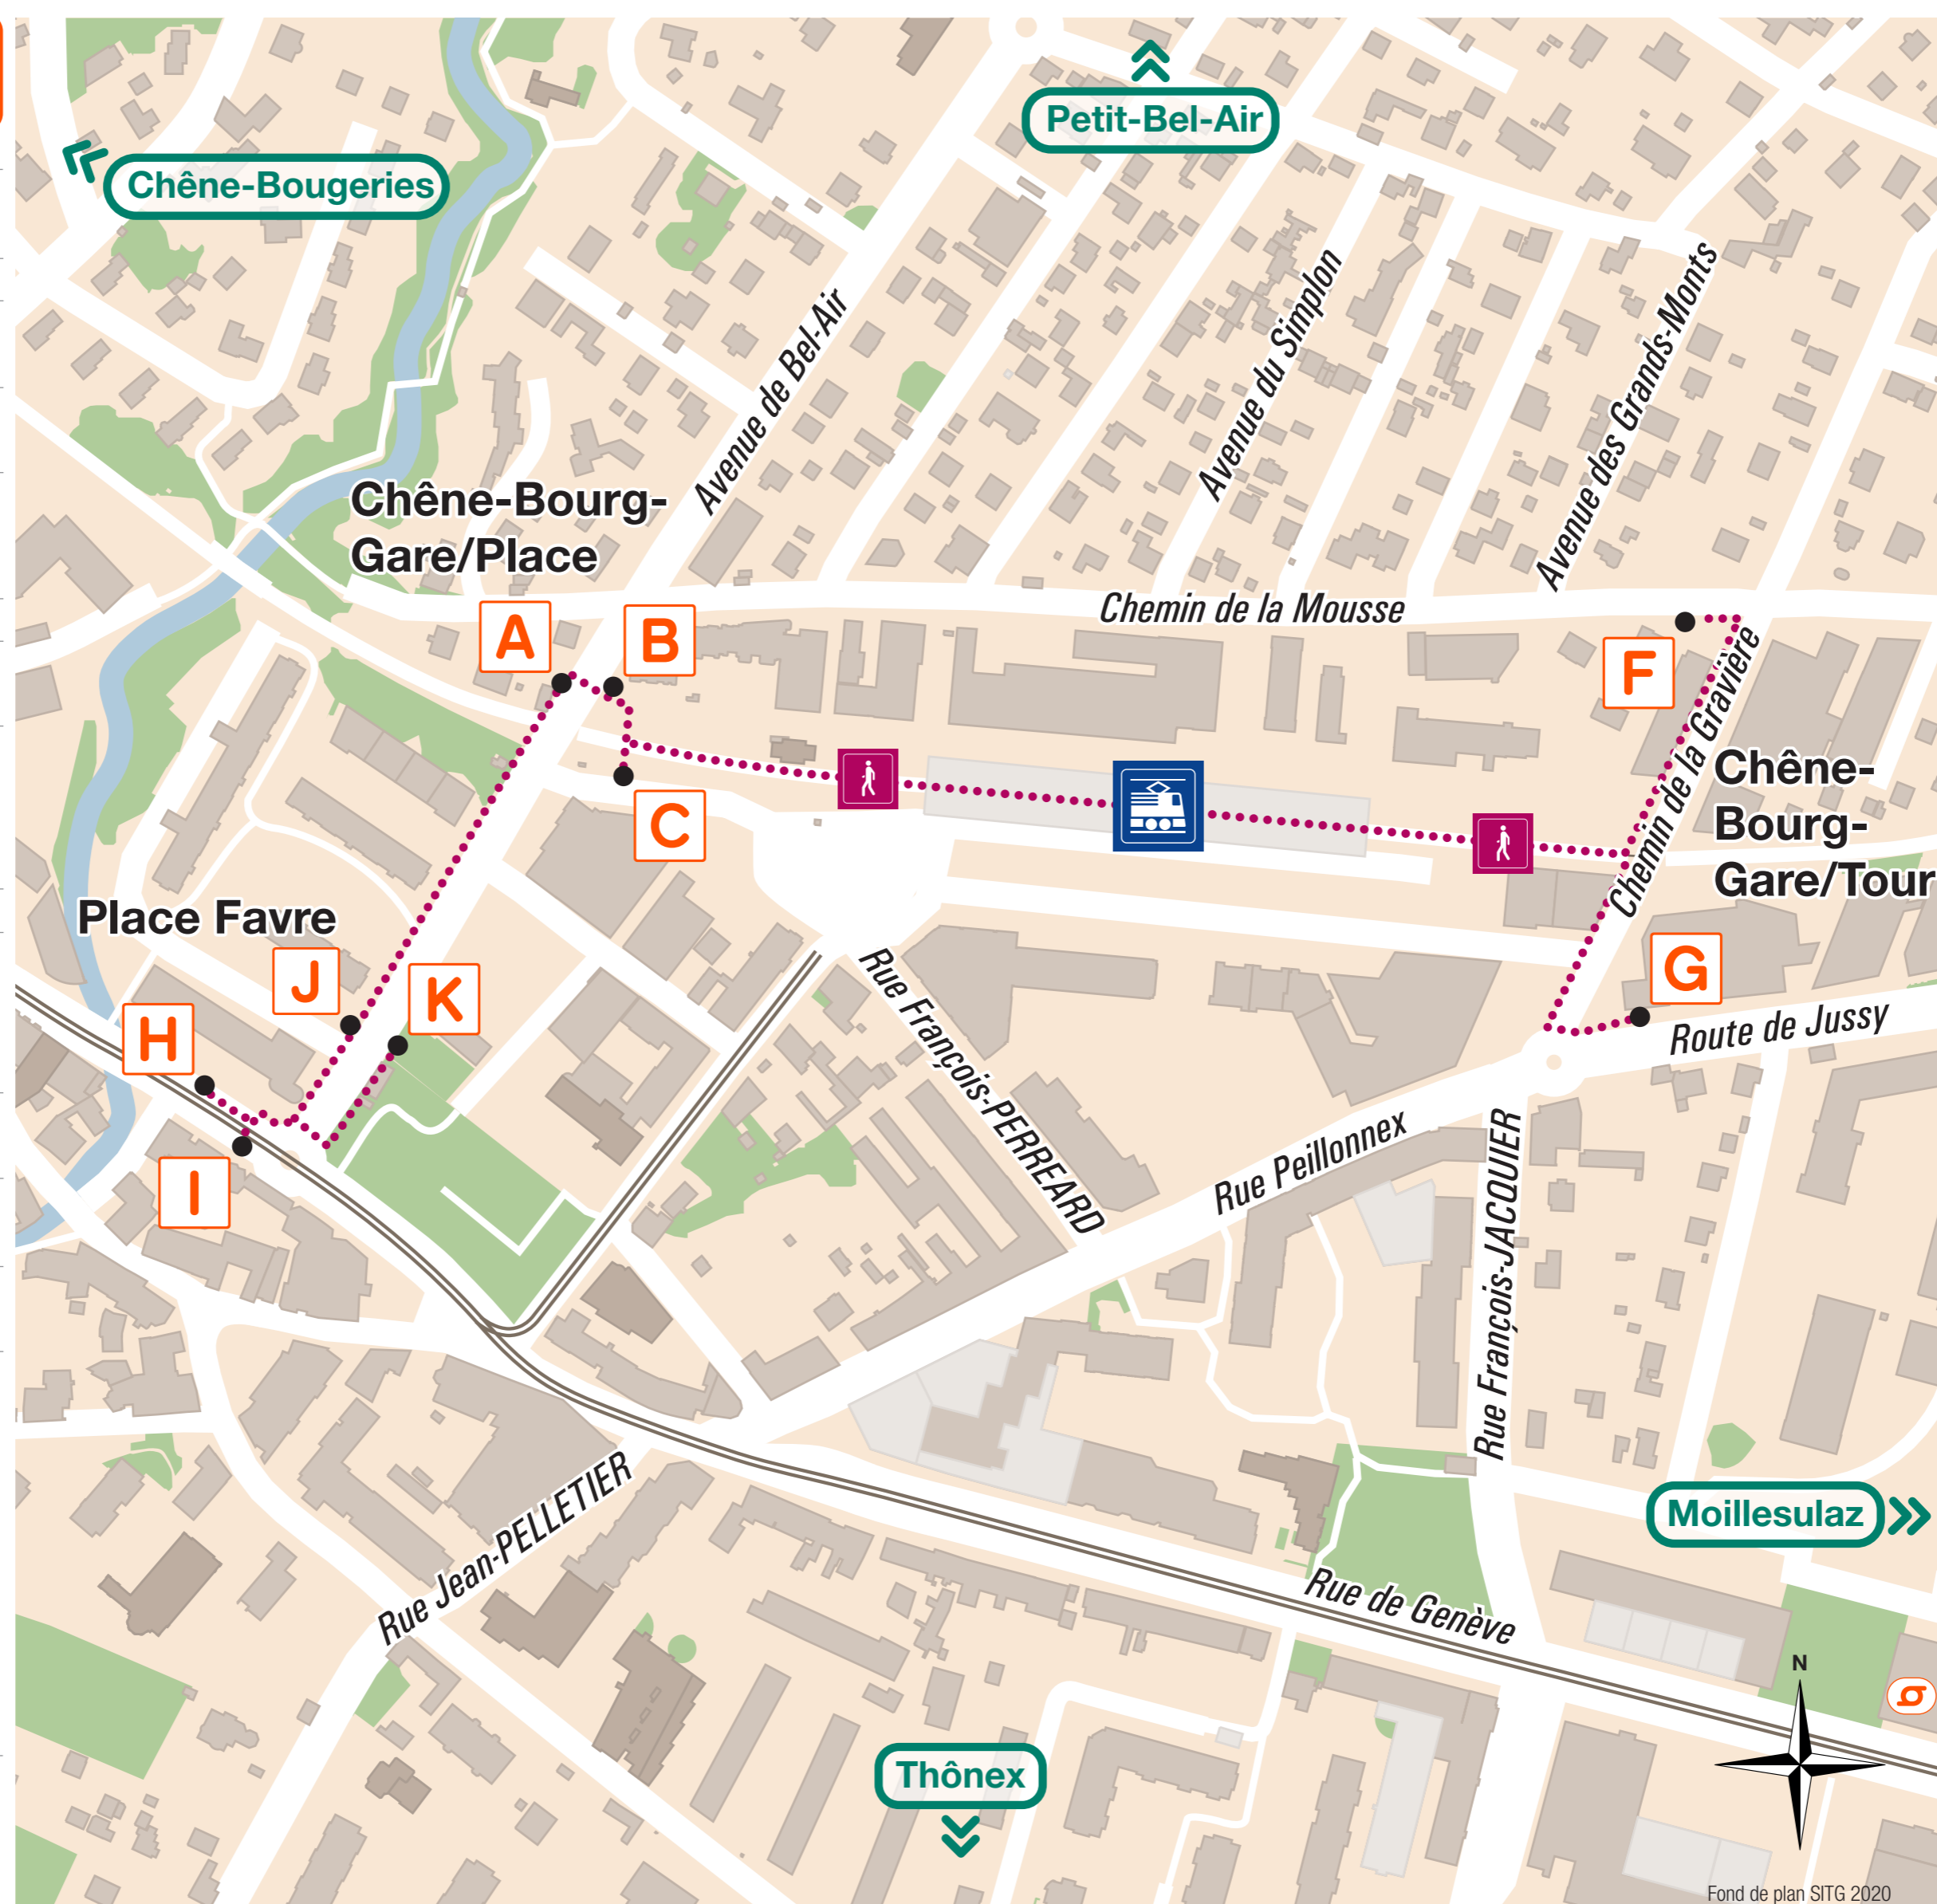

# Place Favre

## Plan de connexions

Destination	Ligne & direction	Quai
Bel-Air	12 → Lancy-Bachet-Gare	H
	17 → Lancy-Pont-Rouge-Gare	H
Carouge-Rondeau	12 → Lancy-Bachet-Gare	H
Charmilles	→ Coppet	
	via Genève Cornavin 6 10 19	
✈ Genève-Aéroport	→ Coppet	
	via Genève Cornavin IC IR	
Genève-Eaux-Vives	→ Coppet	
	12 → Lancy-Bachet-Gare	H
Genève Gare Cornavin	17 → Lancy-Pont-Rouge-Gare	H
	→ Coppet	
Hôpital	→ Coppet	
	via Genève-Champel 7 35	
Jonction	12 → Lancy-Bachet-Gare	H
	via Bel-Air 14	
Lancy-Pont-Rouge	17 → Lancy-Pont-Rouge-Gare	H
	via Bel-Air 14	
Les Esserts	→ Coppet	
	12 → Lancy-Bachet-Gare	H
Nations	via Bel-Air 14	
	17 → Lancy-Pont-Rouge-Gare	H
Plainpalais	via Bel-Air 14	
	12 → Lancy-Bachet-Gare	H
Rive	17 → Lancy-Pont-Rouge-Gare	H
	12 → Lancy-Bachet-Gare	H
Servette	→ Coppet	
	via Genève Cornavin 3 14 18	

### Légende

- Point d'arrêt
- A Quai bus et tram
- ... Parcours piétons
- Voies trams
- Revendeur tpg

### Index des lignes

12 → Lancy-Bachet-Gare	H
12 → Moillesulaz	I
17 → Annemasse-Parc	I
17 → Lancy-Pont-Rouge-Gare	H
31 → Puplinge-Marquis	B K
31 → Sous-Moulin	A J
32 → Jussy-Meurets	B F K
→ Monniaz-Hameau	
32 → Sous-Moulin	C G J
37 → Lullier	G
37 → Sous-Moulin	G
38 → Hermance-Village	B K
→ Chens-sur-Léman	
NK → Jussy-Meurets	G I
→ Monniaz-Hameau	