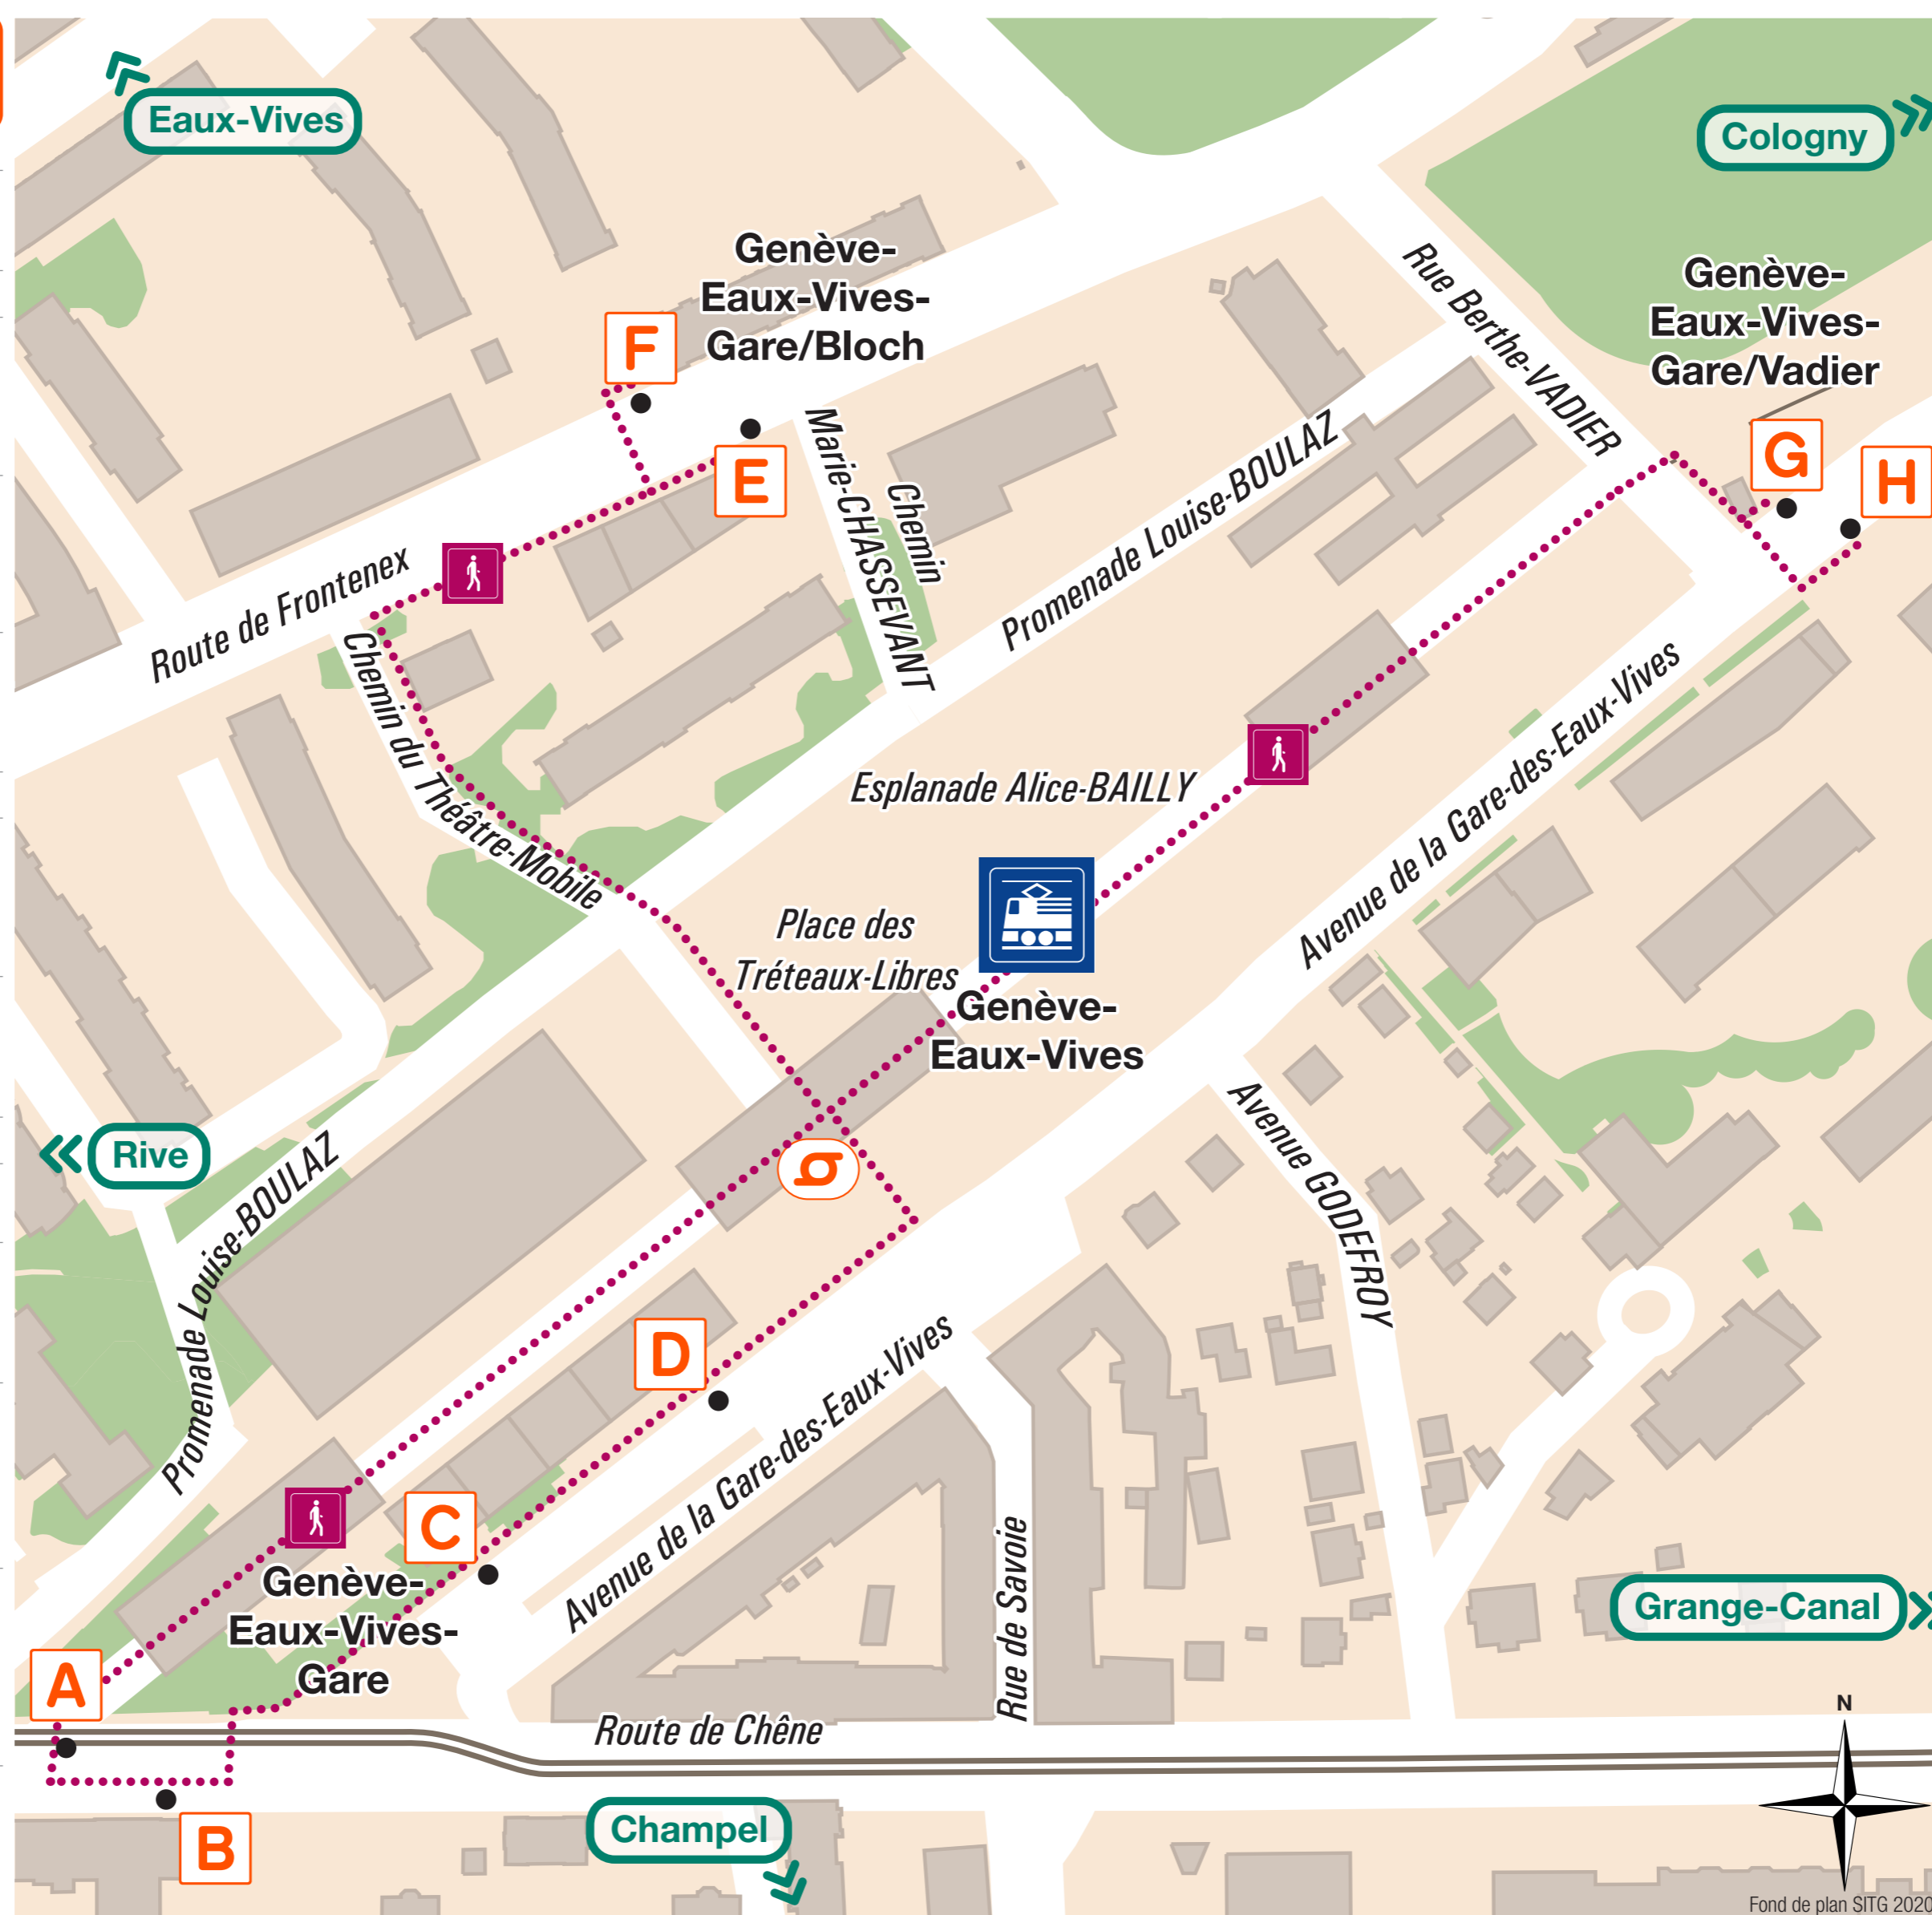

Genève Eaux-Vives-Gare

Plan de connexions

Destination	Ligne & direction	Quai
Bel-Air	12 → Lancy-Bachet-Gare	A
	17 → Lancy-Pont-Rouge-Gare	A
Carouge-Rondeau	12 → Lancy-Bachet-Gare	A
Charmilles	12 → Lancy-Bachet-Gare via Bel-Air 10 19	A
	17 → Lancy-Pont-Rouge-Gare via Bel-Air 10 19	A
✈ Genève-Aéroport	RE → Coppet / St-Maurice via Genève Cornavin LC IR	
	RE → Coppet / St-Maurice via Genève Cornavin LC IR	
Genève Gare Cornavin	RE → Coppet / St-Maurice	
Hôpital	1 → Jardin Botanique	F G
	9 → Lignon-Tours	F G
Jonction	12 → Lancy-Bachet-Gare via Bel-Air 14	A
	17 → Lancy-Pont-Rouge-Gare via Bel-Air 14	A
Lancy-Pont-Rouge	RE → Coppet / St-Maurice	
	17 → Lancy-Pont-Rouge-Gare	A
	21 → Cressy	C
Les Esserts	21 → Cressy	C
Nations	→ Coppet via Genève-Sécheron 11 22	
Plainpalais	12 → Lancy-Bachet-Gare	A
	17 → Lancy-Pont-Rouge-Gare	A
	1 → Jardin Botanique	F G
Rive	12 → Lancy-Bachet-Gare	A
	17 → Lancy-Pont-Rouge-Gare	A
	33 → Rive	F G
	A → Rive	F G
Servette	12 → Lancy-Bachet-Gare via Bel-Air 14 18	A
	17 → Lancy-Pont-Rouge-Gare via Bel-Air 14 18	A

Légende

- Point d'arrêt
- ☐ A Quai bus et tram
- ⋯ Parcours piétons
- ══ Voies trams
- ⊕ Revendeur tpg

Index des lignes

1 → Jardin Botanique	F G
1 → Petit-Bel-Air → Hôpital Trois-Chêne	E H
9 → Lignon-Tours	F G
9 → Petit-Bel-Air	E H
12 → Lancy-Bachet-Gare	A
12 → Moillesulaz	B
17 → Annemasse-Parc	B
17 → Lancy-Pont-Rouge-Gare	A
21 → Cressy	C
33 → Puplinge-Marquis	E H
33 → Rive	F G
A → Gy-Temple	E H
A → Rive	F G
NK → Jussy-Meurets → Monniaz-Hameau	B
NP → Anières-Mairie	E H
71 → Thonon	D