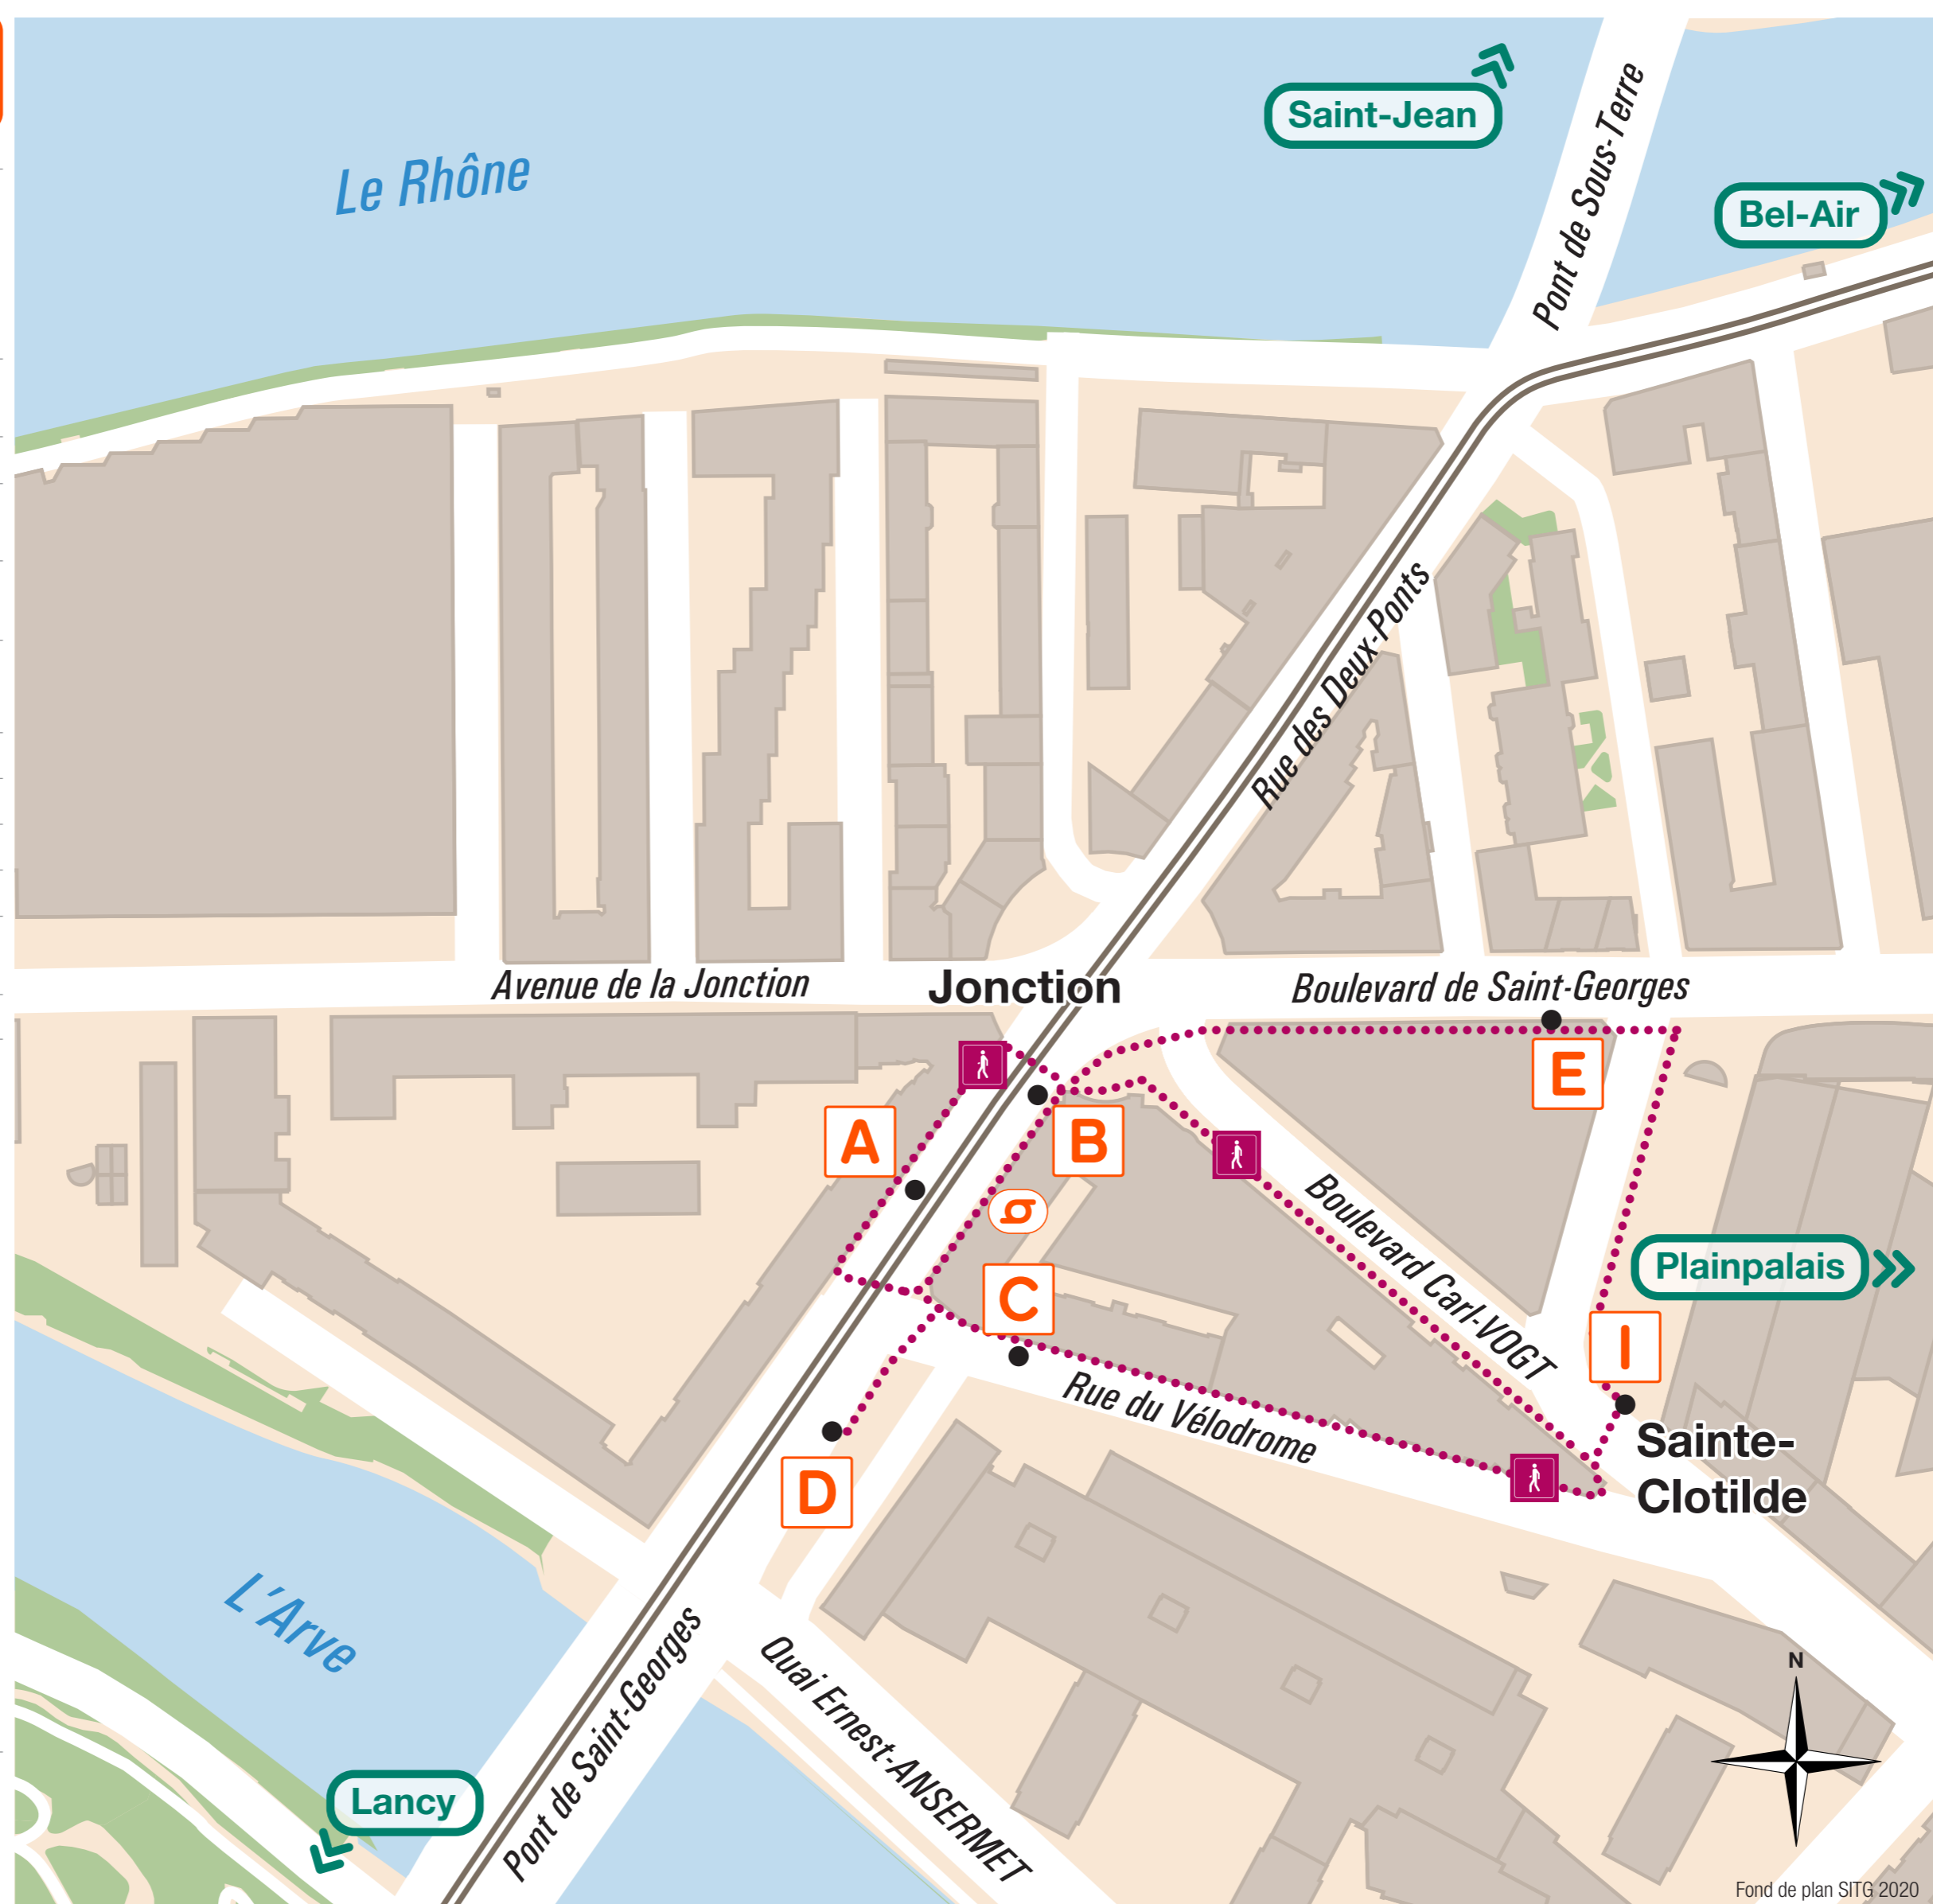

Jonction

Plan de connexions

Destination	Ligne & direction	Quai
Bel-Air	2 → Genève-Plage	D
	14 → Meyrin-Gravière	B
	19 → Vernier-Village	D
	D → Bel-Air	B
Carouge-Rondeau	D → Saint-Julien SNCF via Lancy-Bachet-Gare 12 18	A
Charmilles	11 → Jardin Botanique	B
✈ Genève-Aéroport	14 → Meyrin-Gravière via Gare Cornavin IC IR	B
Genève-Eaux-Vives	14 → Meyrin-Gravière via Bel-Air 12 17	B
Genève Gare Cornavin	14 → Meyrin-Gravière	B
Hôpital	19 → Vernier-Village	D
	35 → Beau-Séjour	I
Lancy-Pont-Rouge	D → Saint-Julien SNCF	A
Les Esserts	14 → Bernex-Vailly	A
Nations	11 → Jardin Botanique	B
Plainpalais	14 → Meyrin-Gravière via Stand 15	B
Rive	2 → Genève-Plage	D
Servette	11 → Jardin Botanique	B
	14 → Meyrin-Gravière	B

Index des lignes

2 → Genève-Plage	D
2 → Onex-Cité	C
11 → Bout-du-Monde	A
11 → Jardin Botanique	B
14 → Bernex-Vailly	A
14 → Meyrin-Gravière	B
19 → Onex-Cité	C
19 → Vernier-Village	D
35 → Beau-Séjour	I
D → Bel-Air	B
D → Saint-Julien SNCF	A
✈ Genève-Aéroport-Terminal	C
NC → Vernier-Village → La Plaine-Gare	B
NC → Cirque	E
NJ → Onex-Salle communale → Chancy-Douane	A
NJ → Rive	B
T72 → Anancy	A
T72 → Genève-Aéroport-Terminal	B

Légende

- Point d'arrêt
- ☐ A Quai bus et tram
- ⋯ Parcours piétons
- ══ Voies trams
- ⊙ Revendeur tpg