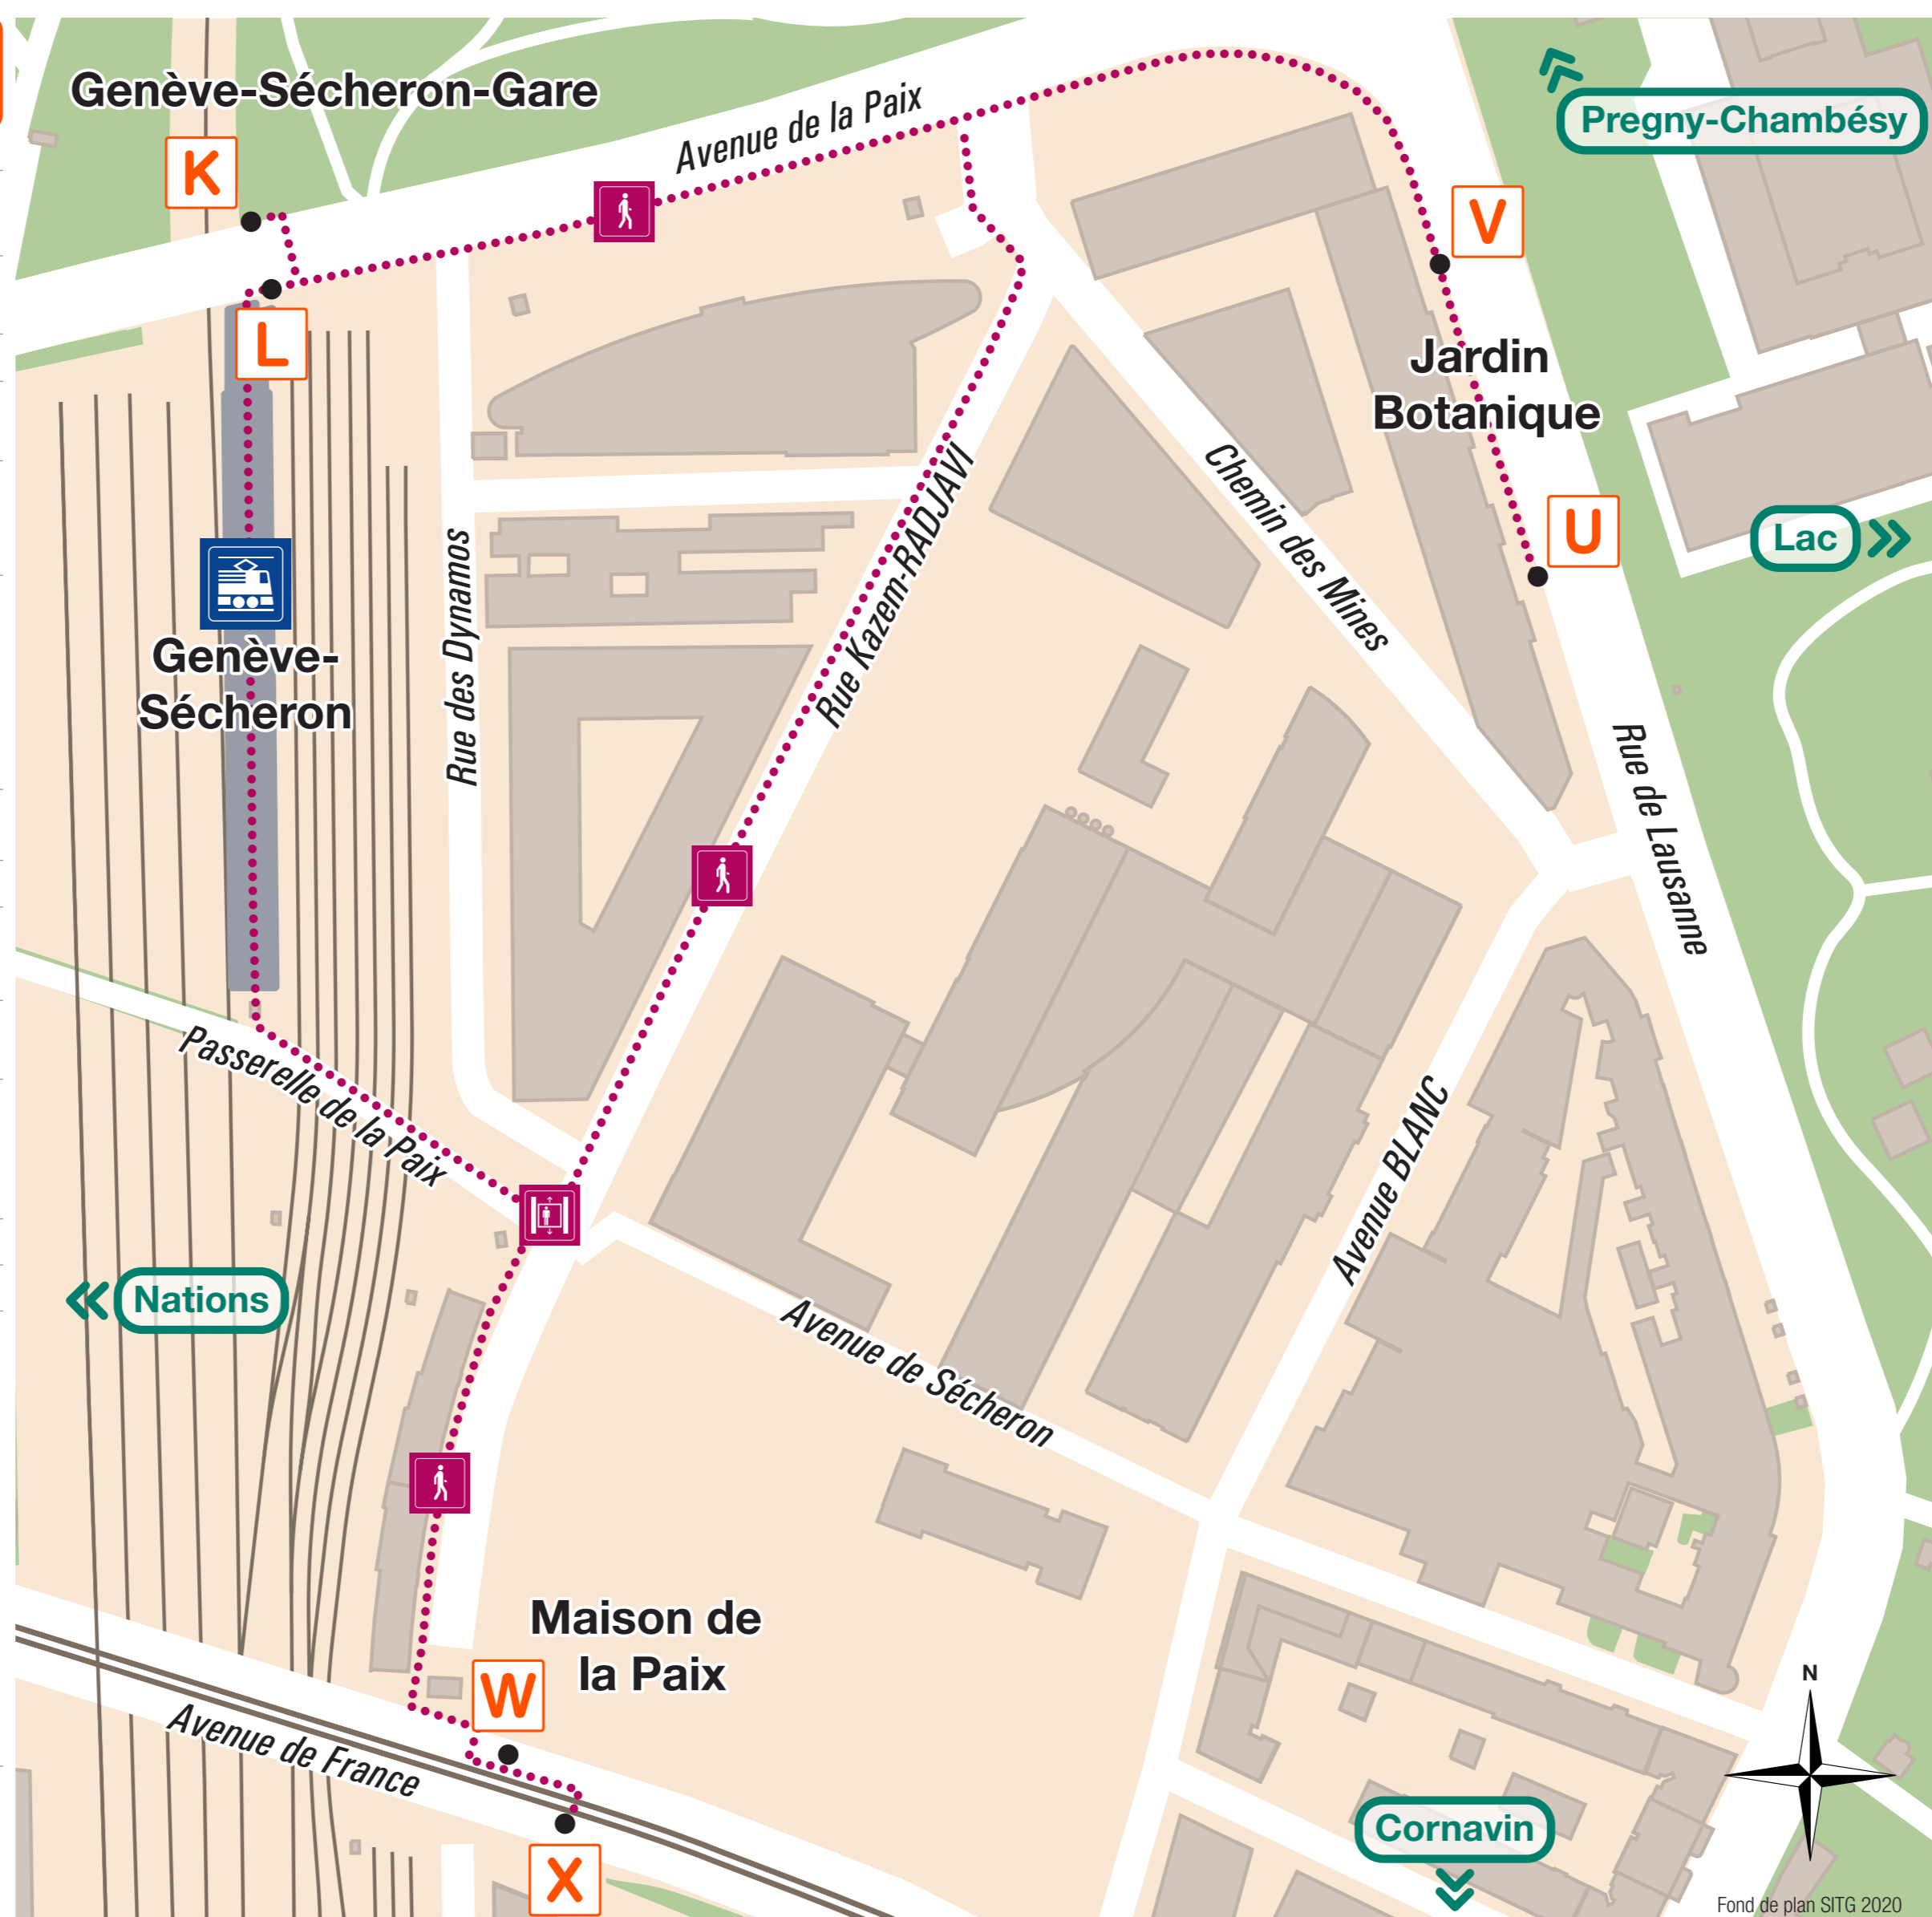

# Maison de la Paix

## Plan de connexions

Destination	Ligne & direction	Quai
Bel-Air	→ Annemasse via Gare Cornavin 14 18	
Carouge-Rondeau	→ Annemasse via Lancy-Bachet 12 18	
Charmilles	11 → Bout-du-Monde	
✈ Genève-Aéroport	→ Annemasse via Genève IC / IR	
🏠 Genève-Eaux-Vives	→ Annemasse 1 → Petit-Bel-Air → Hôpital Trois-Chêne	 
🏠 Genève Gare Cornavin	→ Annemasse 1 → Petit-Bel-Air → Hôpital Trois-Chêne 15 → Gd-Lancy-Pl. du 1 <sup>er</sup> -Août 25 → Thônex-Vallard	   
Hôpital	1 → Petit-Bel-Air → Hôpital Trois-Chêne	
Jonction	11 → Bout-du-Monde	
🏠 Lancy-Pont-Rouge	→ Annemasse 15 → Gd-Lancy-Pl. du 1 <sup>er</sup> -Août	 
Les Esserts	→ Annemasse via Lancy-Pont-Rouge 21 J K	
Nations	11 → Bout-du-Monde 15 → Nations 22 → ZIPLO	  
Plainpalais	15 → Gd-Lancy-Pl. du 1 <sup>er</sup> -Août	
Rive	25 → Thônex-Vallard	
Servette	11 → Bout-du-Monde	

### Légende

- Point d'arrêt
- Quai bus et tram
- Parcours piétons
- Voies trams

### Index des lignes

- 1 → Petit-Bel-Air  
→ Hôpital Trois-Chêne
- 11 → Bout-du-Monde
- 15 → Gd-Lancy-Pl. du 1<sup>er</sup>-Août
- 15 → Nations
- 22 → ZIPLO
- 25 → Thônex-Vallard
- ✈ Genève-Aéroport-Terminal
- ND → Gland-Gare