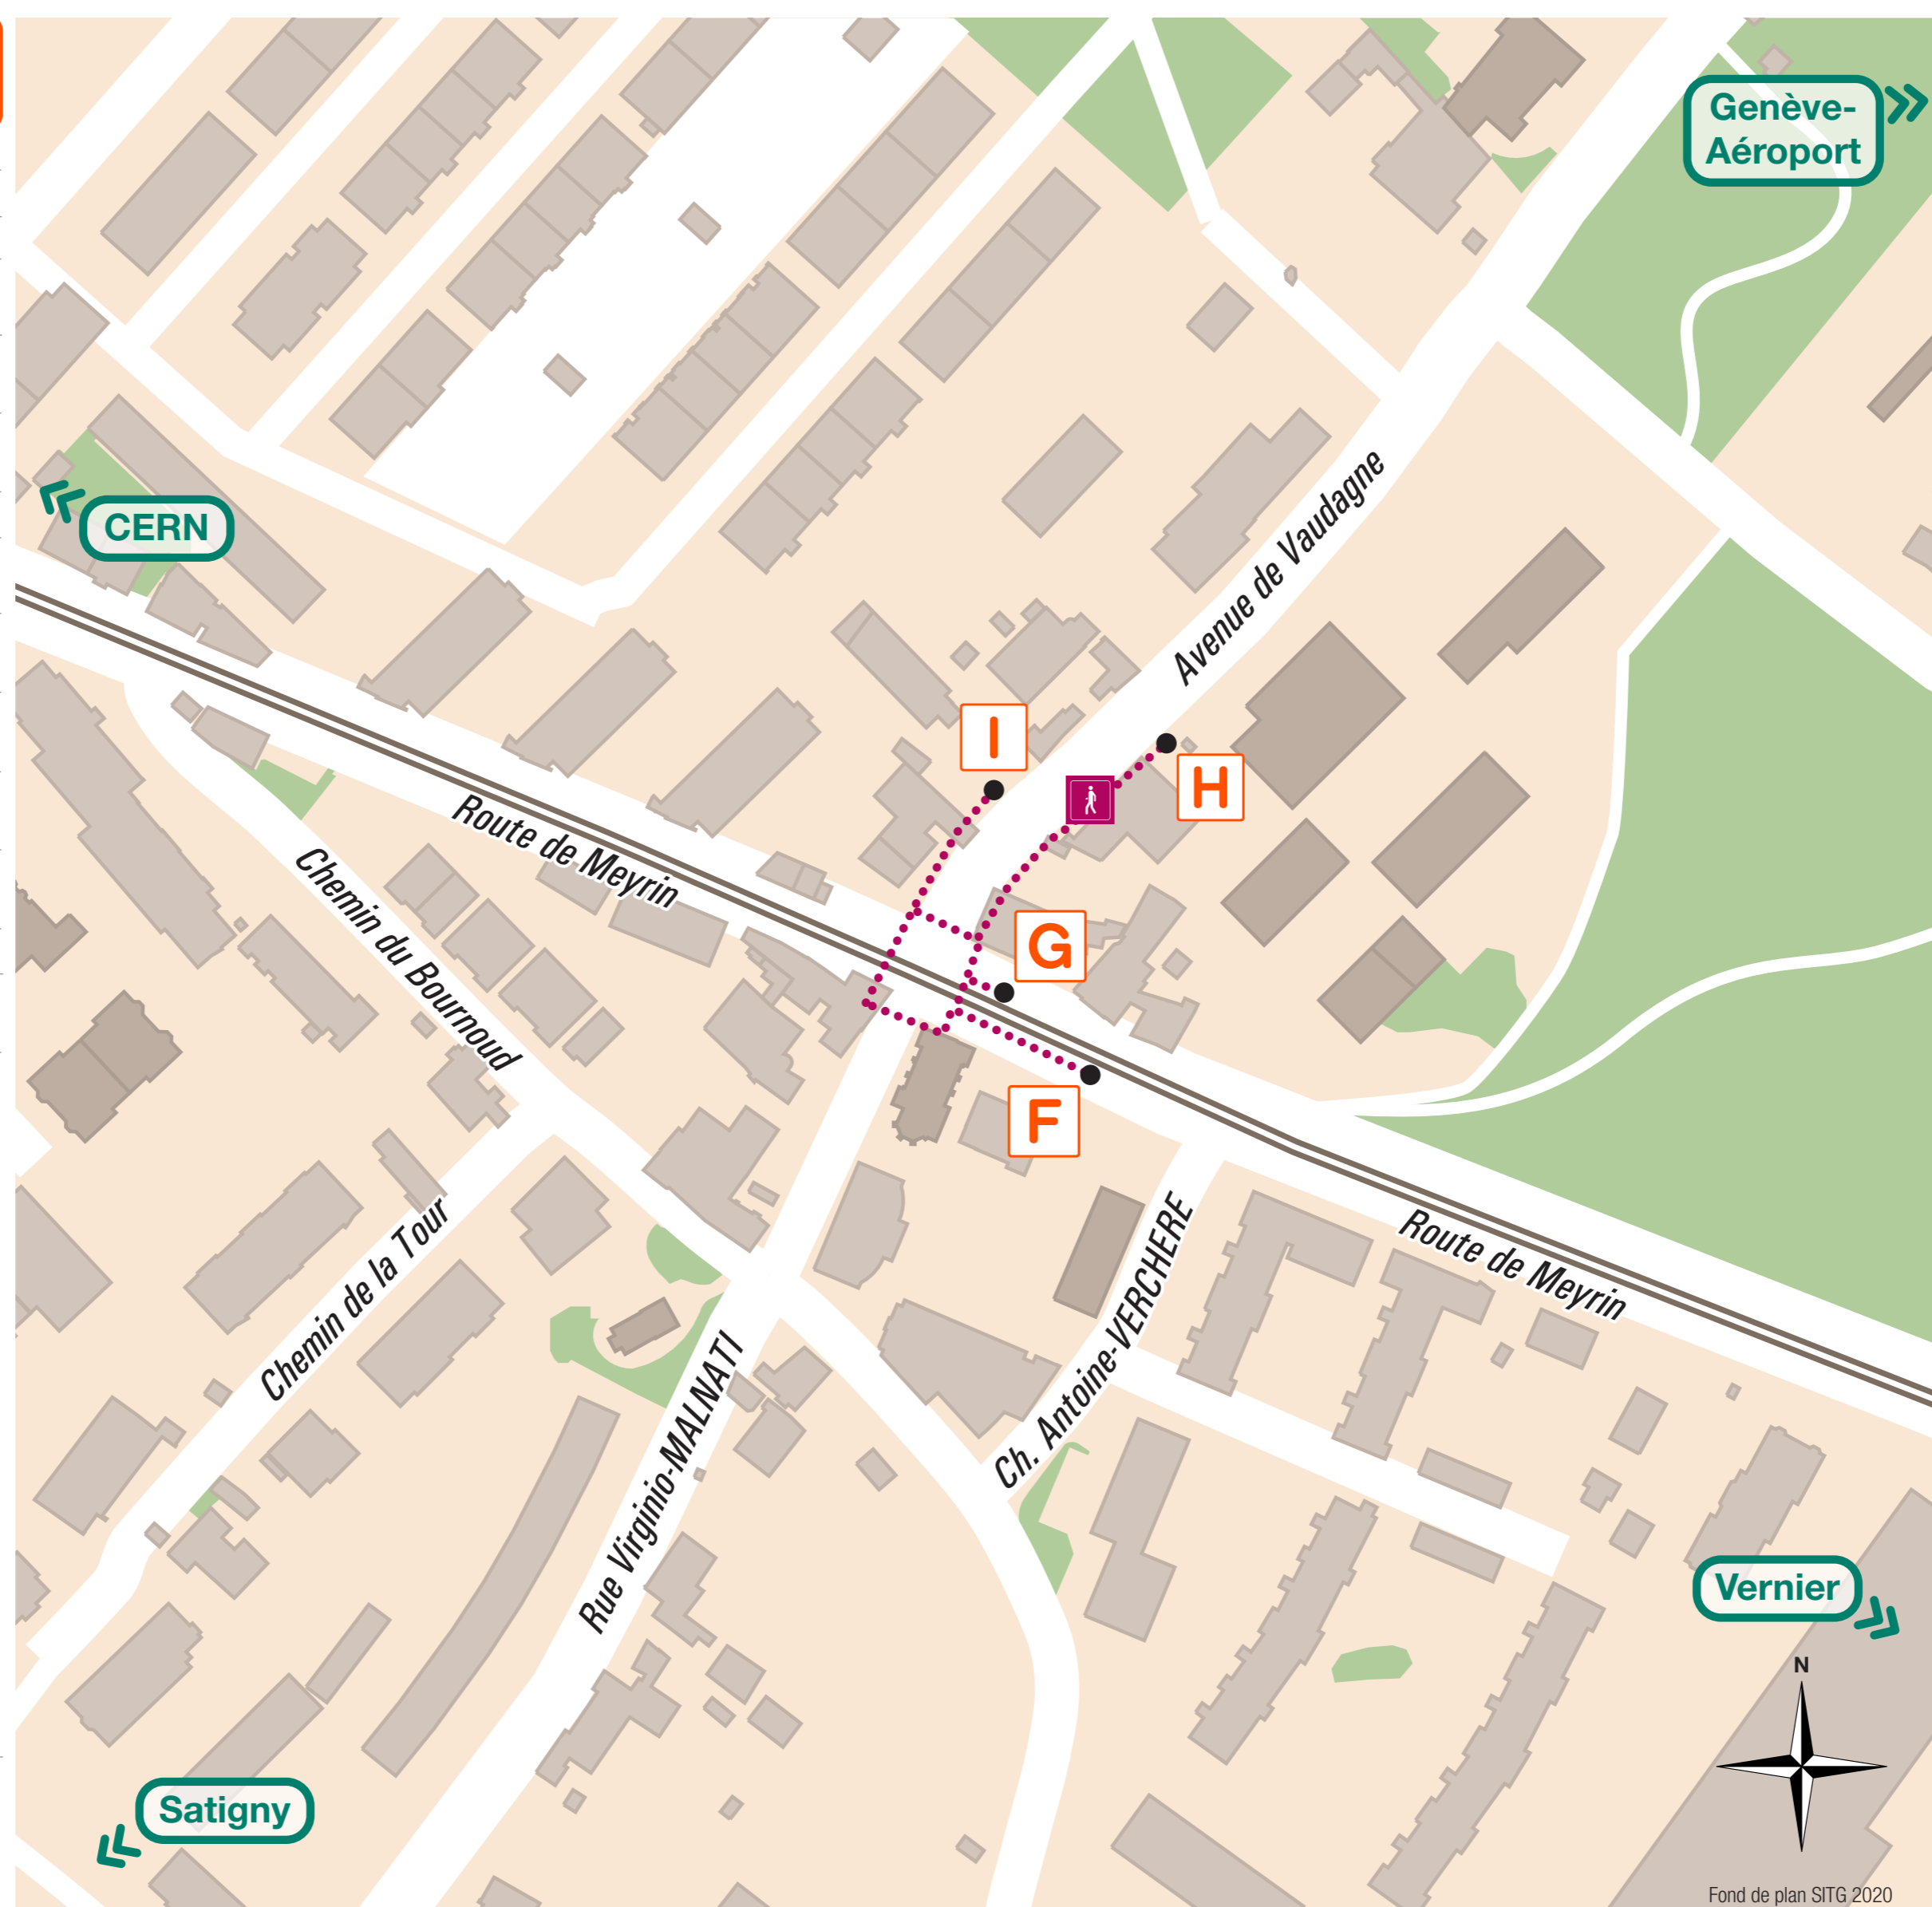

Meyrin-Village

Plan de connexions

Destination	Ligne & direction	Quai
Bel-Air	18 → Pontets	F
Carouge-Rondeau	18 → Pontets	F
Charmilles	18 → Pontets via Servette 11	F
Genève-Aéroport	18 → Pontets via Blandonnet 23 28 56 57	F
Genève-Eaux-Vives	18 → Pontets via Gare Cornavin RE	F
Genève Gare Cornavin	18 → Pontets	F
Hôpital	18 → Pontets via Gare Cornavin 1 5	F
Jonction	18 → Pontets via Jardin-Alpin-Vivarium 14	F
Lancy-Pont-Rouge	18 → Pontets via Gare Cornavin RE	F
Les Esserts	18 → Pontets via Blandonnet 23	F
Nations	18 → Pontets via Servette 11	F
Plainpalais	18 → Pontets	F
Rive	18 → Pontets via Bel-Air 12 17	F
Servette	18 → Pontets	F

Légende

- Point d'arrêt
- Quai bus et tram
- Parcours piétons
- Voies trams

Index des lignes

- 18 → Pontets F
- 18 → CERN G
- 57 → ZIMEYSA-Gare I
- 57 → Genève-Aéroport-Terminal H
- 68 → Blandonnet F
- 68 → Saint-Genis-Jean Monnet
→ Thoiry-Centre commercial G
- Genève-Aéroport-Terminal H
- NA → CERN I
- NA → Rive H