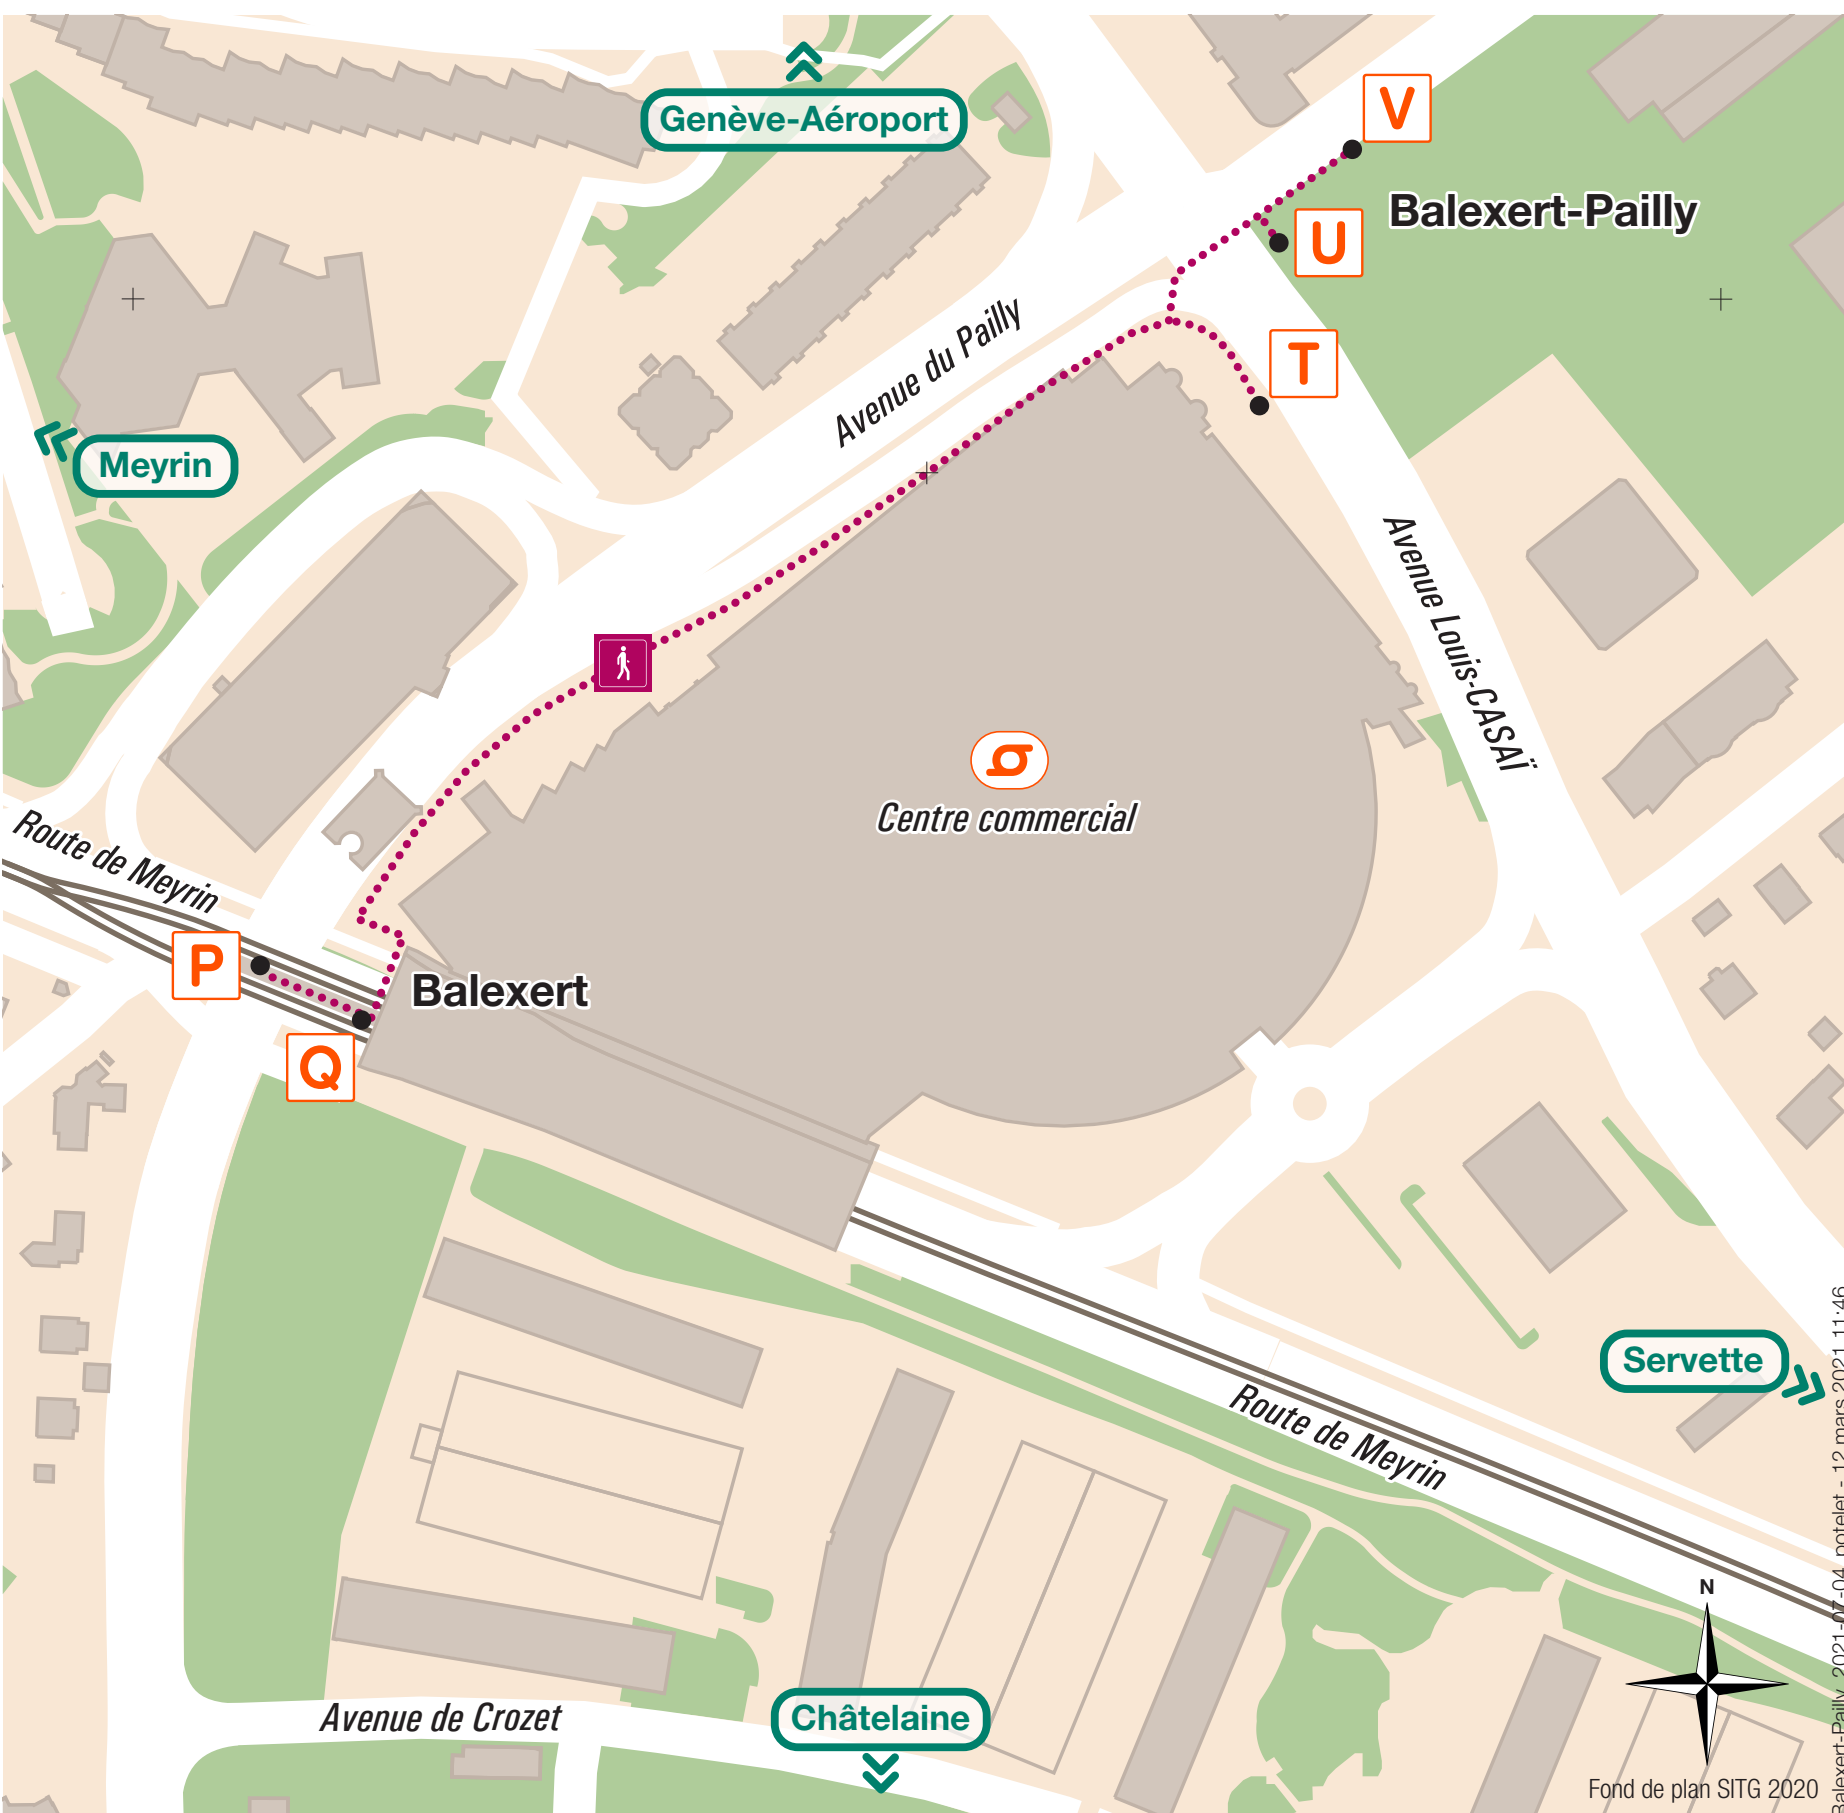

## Index des lignes

<b>10</b> → Genève-Aéroport-Terminal	<b>U</b>	<b>18</b> → Pontets	 <b>Q</b>	 → CERN	<b>U</b>
<b>10</b> → Rive	<b>T</b>	<b>51</b> → Mervelet	<b>U</b>		
<b>14</b> → Bernex-Vailly	 <b>Q</b>	<b>53</b> → Grand-Saconnex-Place → Valavran	<b>V</b>		
<b>14</b> → Meyrin-Gravière	 <b>P</b>	<b>53</b> → Vernier-Parfumerie	<b>U</b>		
<b>18</b> → CERN	 <b>P</b>	 → Genève-Aéroport-Terminal	<b>U</b>		

## Légende

-  Point d'arrêt
-  Quai bus et tram
-  Parcours piétons
-  Voies trams
-  Revendeur tpg