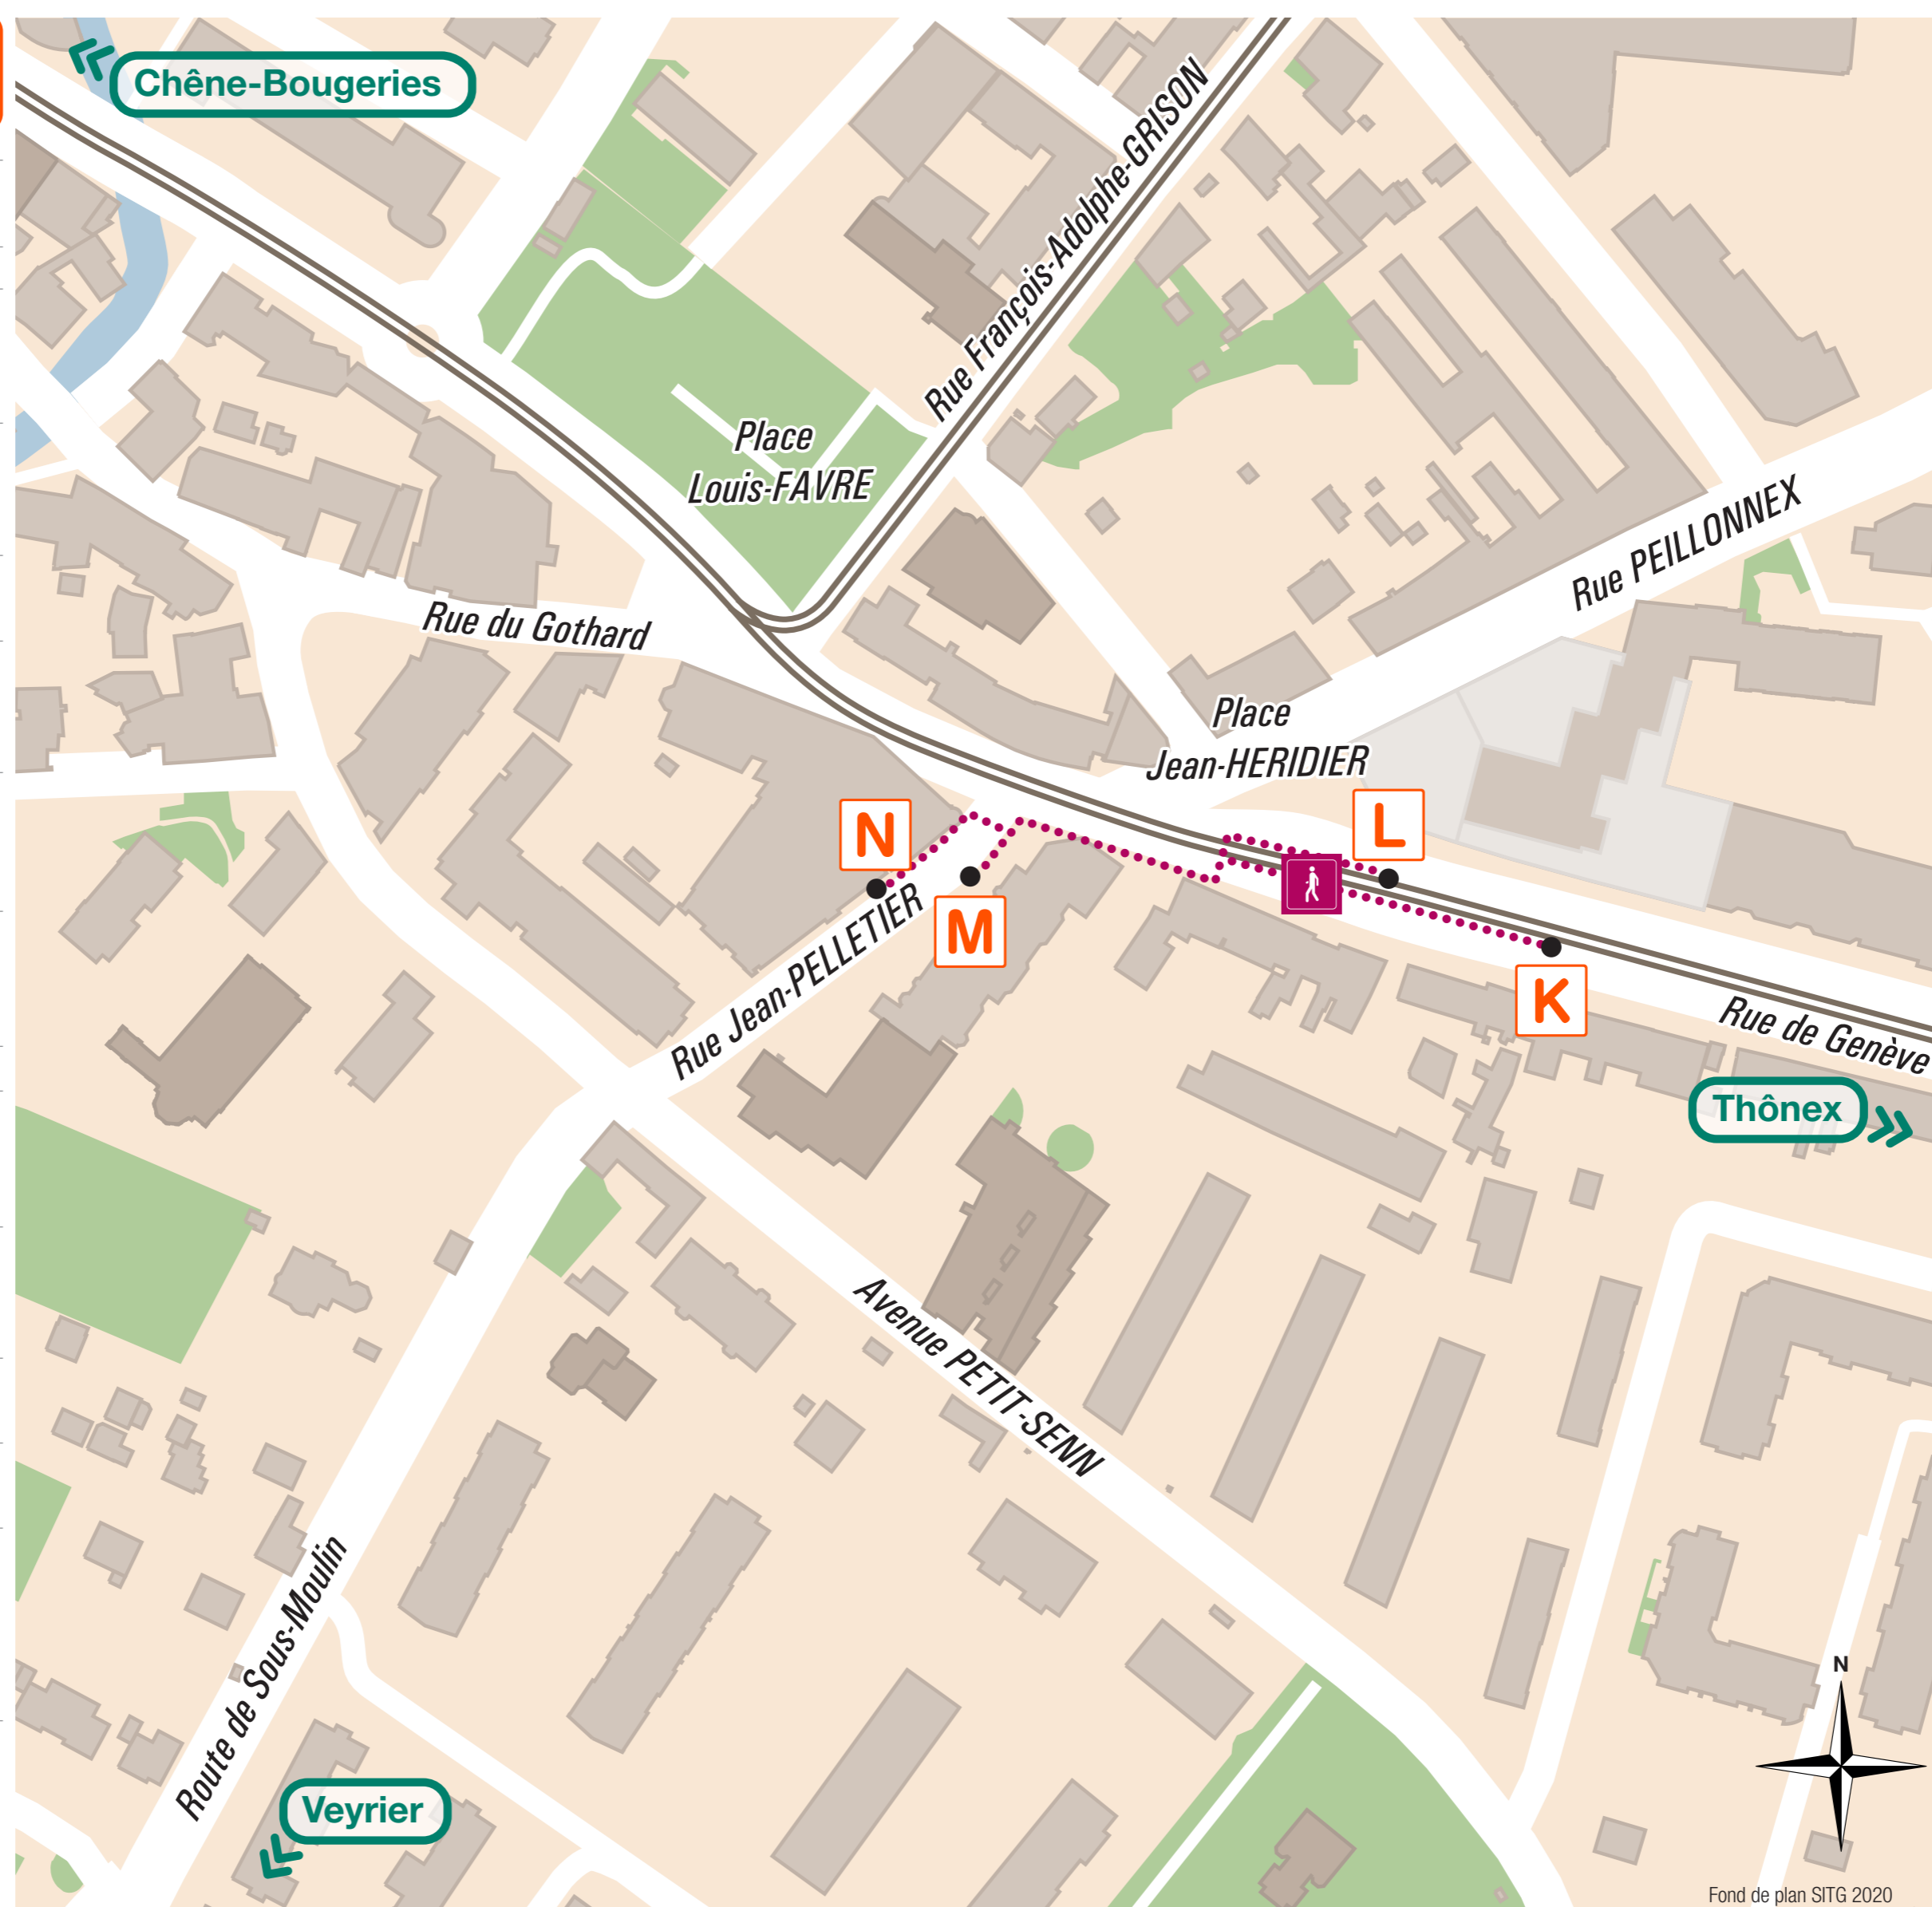

Peillonex

Plan de connexions

Destination	Ligne & direction	Quai
Bel-Air	12 → Lancy-Bachet-Gare	L
	17 → Lancy-Pont-Rouge-Gare	L
Carouge-Rondeau	12 → Lancy-Bachet-Gare	L
	17 → Lancy-Pont-Rouge-Gare	L
Charmilles	12 → Lancy-Bachet-Gare	L
	via Bel-Air 10 19	
	17 → Lancy-Pont-Rouge-Gare	L
	via Bel-Air 10 19	
✈ Genève-Aéroport	12 → Lancy-Bachet-Gare	L
	via Bel-Air 5 10	
	17 → Lancy-Pont-Rouge-Gare	L
	via Bel-Air 5 10	
Genève-Eaux-Vives	12 → Lancy-Bachet-Gare	L
	17 → Lancy-Pont-Rouge-Gare	L
Genève Gare Cornavin	12 → Lancy-Bachet-Gare	L
	via Bel-Air 14 18	
Hôpital	12 → Lancy-Bachet-Gare	L
	via Terrassière 1	
Jonction	12 → Lancy-Bachet-Gare	L
	via Bel-Air 14	
Lancy-Pont-Rouge	17 → Lancy-Pont-Rouge-Gare	L
	17 → Lancy-Pont-Rouge-Gare	L
Les Esserts	12 → Lancy-Bachet-Gare	L
	via Bel-Air 14	
Nations	12 → Lancy-Bachet-Gare	L
	via Rive 8	
Plainpalais	12 → Lancy-Bachet-Gare	L
	17 → Lancy-Pont-Rouge-Gare	L
Rive	12 → Lancy-Bachet-Gare	L
	17 → Lancy-Pont-Rouge-Gare	L
Servette	12 → Lancy-Bachet-Gare	L
	via Bel-Air 14 18	
	17 → Lancy-Pont-Rouge-Gare	L
	via Bel-Air 14 18	

Légende

- Point d'arrêt
- A Quai bus et tram
- ... Parcours piétons
- Voies trams

Index des lignes

- 12 → Lancy-Bachet-Gare L
- 12 → Moillesulaz K
- 17 → Annemasse-Parc K
- 17 → Lancy-Pont-Rouge-Gare L
- 31 → Puplinge-Marquis M
- 31 → Sous-Moulin N
- 32 → Jussy-Meurets → Monniaz-Hameau M
- 32 → Sous-Moulin N
- NK → Jussy-Meurets → Monniaz-Hameau K