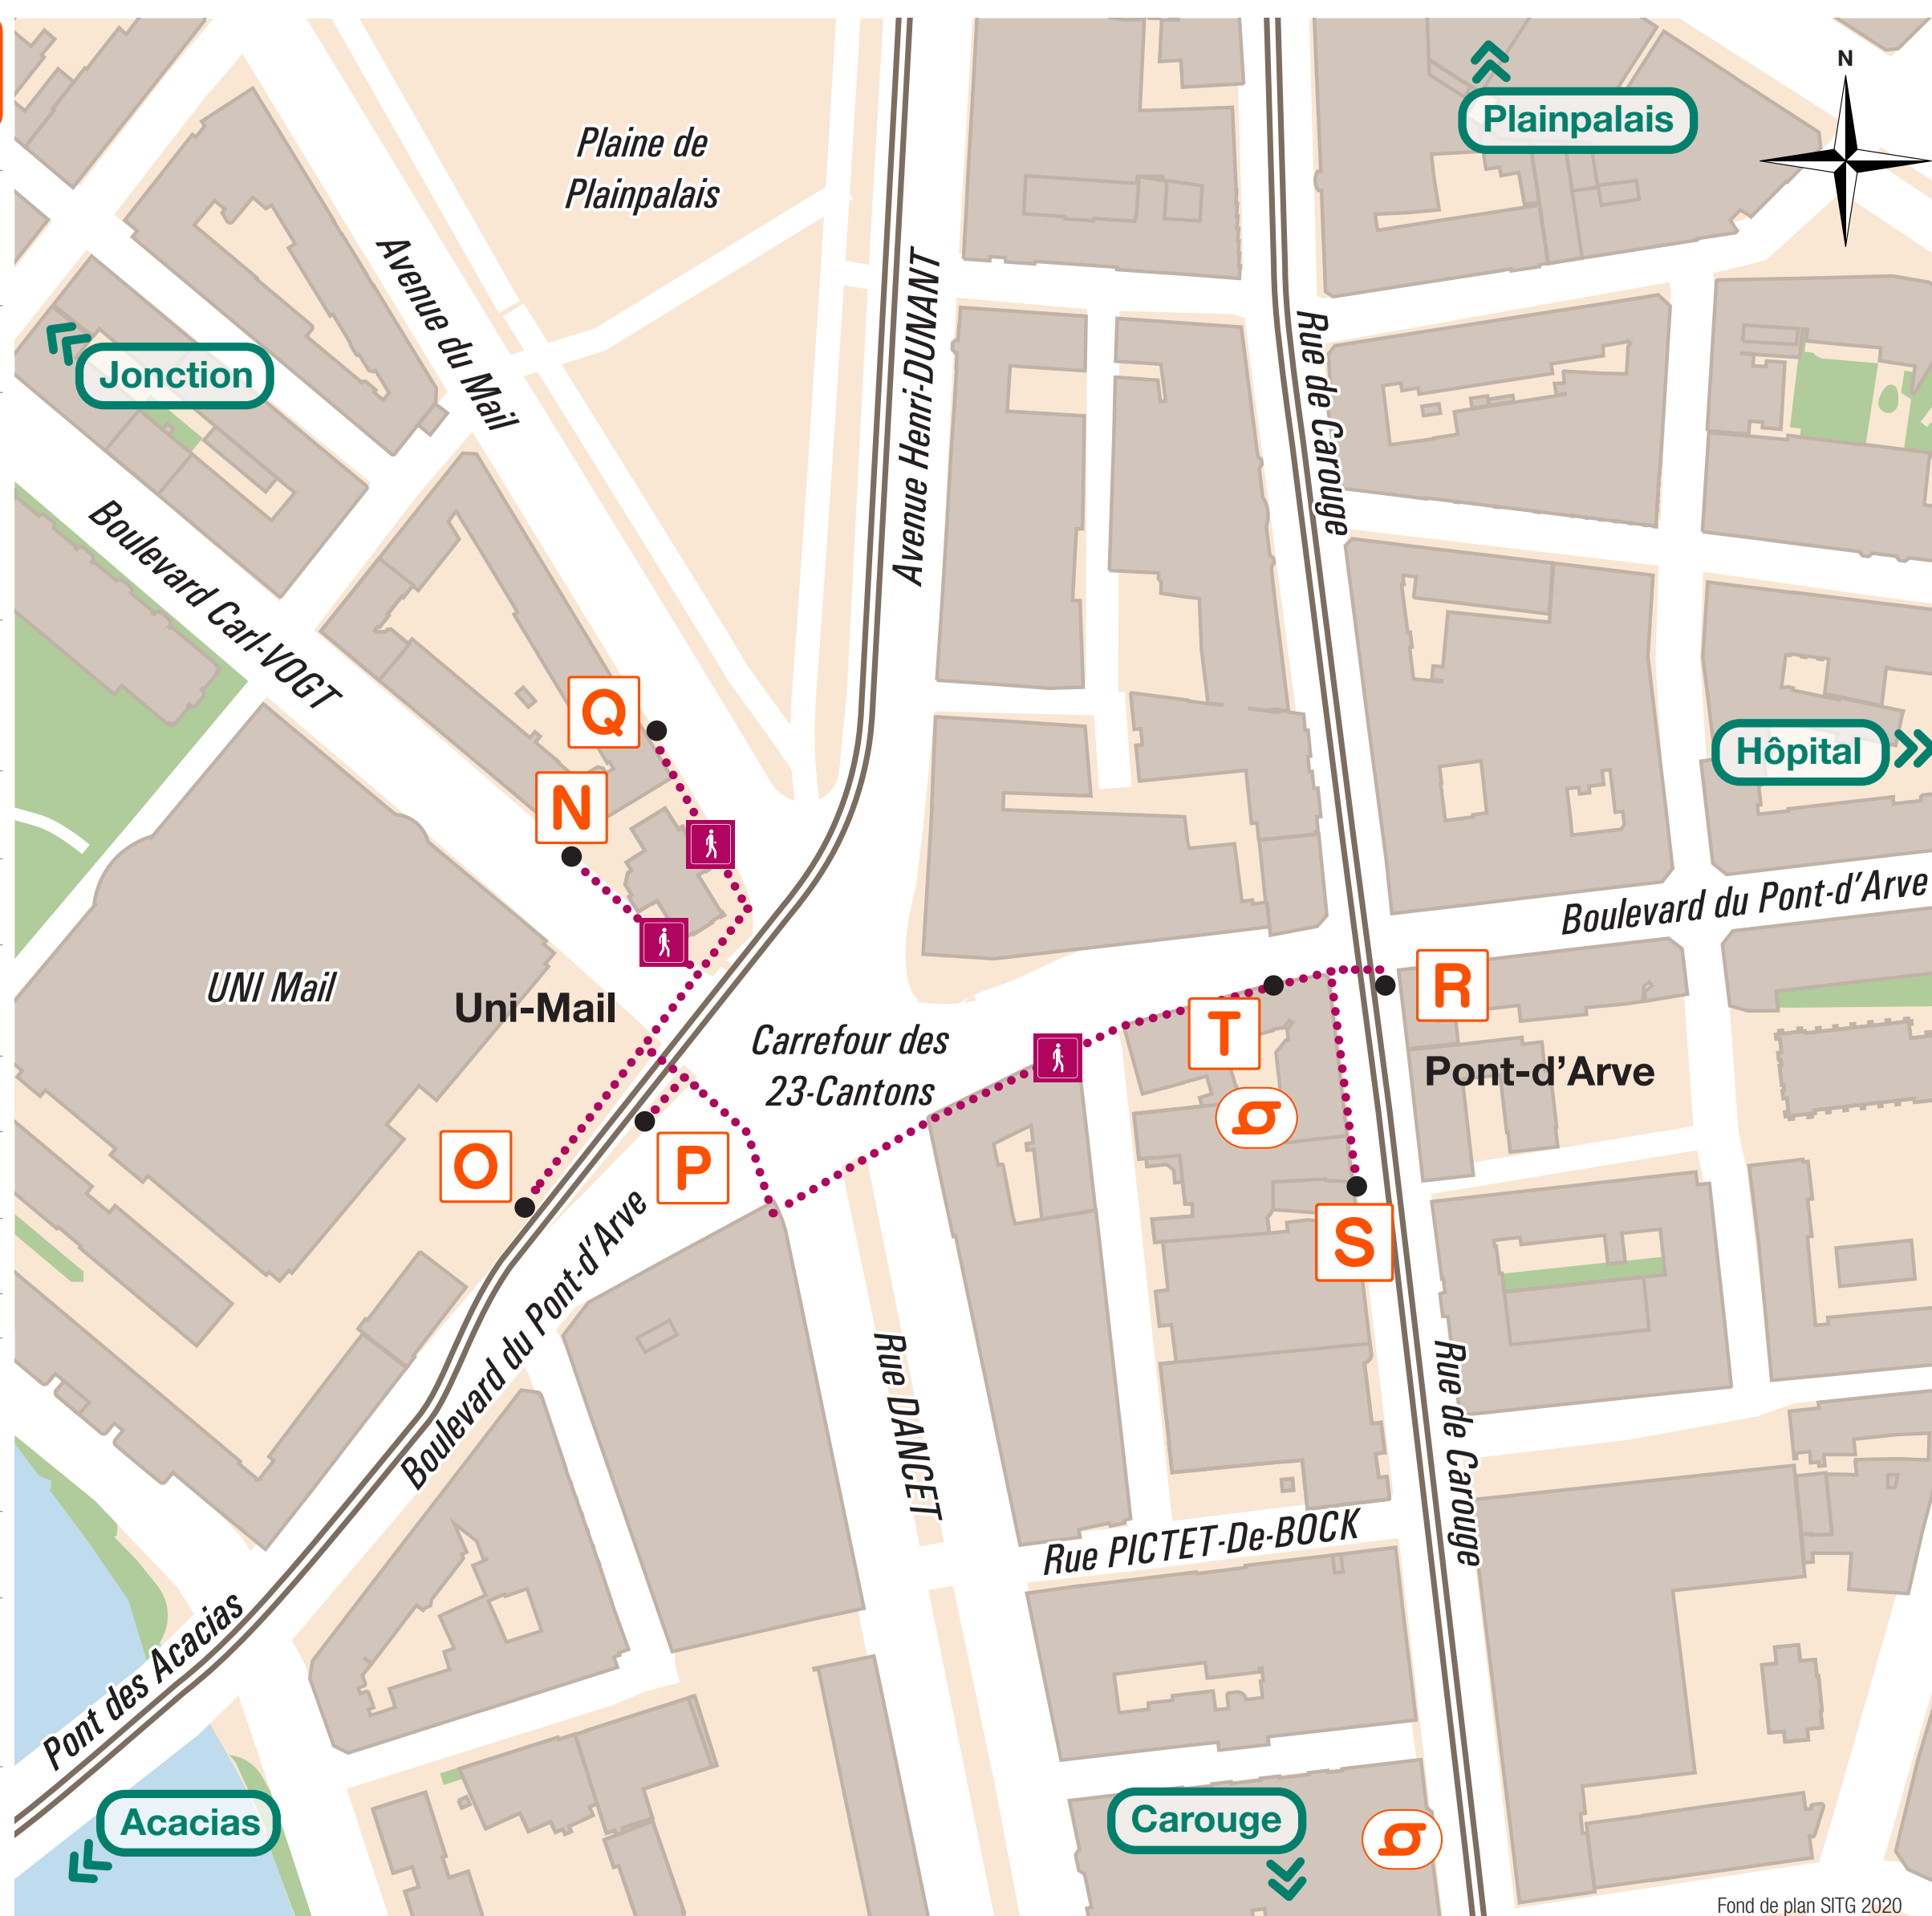

Uni-Mail / Pont-d'Arve

Plan de connexions

| Destination | Ligne & direction | Quai |
|------------------------|-------------------------------|------|
| Bel-Air | 12 → Moillesulaz | R |
| | 17 → Annemasse-Parc | P |
| | 18 → CERN | R |
| Carouge-Rondeau | 12 → Lancy-Bachet-Gare | S |
| | 18 → Pontets | S |
| Charmilles | 12 → Moillesulaz | R |
| | via Bel-Air 10 19 | |
| | 17 → Annemasse-Parc | P |
| | via Bel-Air 10 19 | |
| ✈ Genève-Aéroport | 15 → Nations | P |
| | via Gare Cornavin IC IR | |
| | 18 → CERN | R |
| ✈ Genève-Eaux-Vives | 12 → Moillesulaz | R |
| | 17 → Annemasse-Parc | P |
| ✈ Genève Gare Cornavin | 15 → Nations | P |
| | 18 → CERN | R |
| Hôpital | 1 → Petit-Bel-Air | T |
| | → Hôpital Trois-Chêne | |
| Jonction | 35 → Beau-Séjour | Q |
| | 35 → Sainte-Clotilde | N |
| ✈ Lancy-Pont-Rouge | 15 → Gd-Lancy-Pl. du 1er-Août | O |
| | 17 → Lancy-Pont-Rouge-Gare | O |
| Les Esserts | 15 → Nations | P |
| Nations | via Stand 14 | |
| | 15 → Nations | P |
| Plainpalais | 12 → Moillesulaz | R |
| | 15 → Nations | P |
| | 17 → Annemasse-Parc | P |
| Rive | 18 → CERN | R |
| | 12 → Moillesulaz | R |
| Servette | 17 → Annemasse-Parc | P |
| | 18 → CERN | R |

Légende

- Point d'arrêt
- A Quai bus et tram
- Parcours piétons
- Voies trams
- ⊗ Revendeur tpg

Index des lignes

- 1 → Petit-Bel-Air → Hôpital Trois-Chêne T
- 12 → Lancy-Bachet-Gare S
- 12 → Moillesulaz R
- 15 → Nations P
- 15 → Gd-Lancy-Pl. du 1er-Août O
- 17 → Annemasse-Parc P
- 17 → Lancy-Pont-Rouge-Gare O
- 18 → CERN R
- 18 → Pontets S
- 35 → Beau-Séjour Q
- 35 → Sainte-Clotilde N
- ✈ Genève-Aéroport-Terminal N
- NC → Vernier-Village → La Plaine-Gare Q
- NM → Avusy-Village O