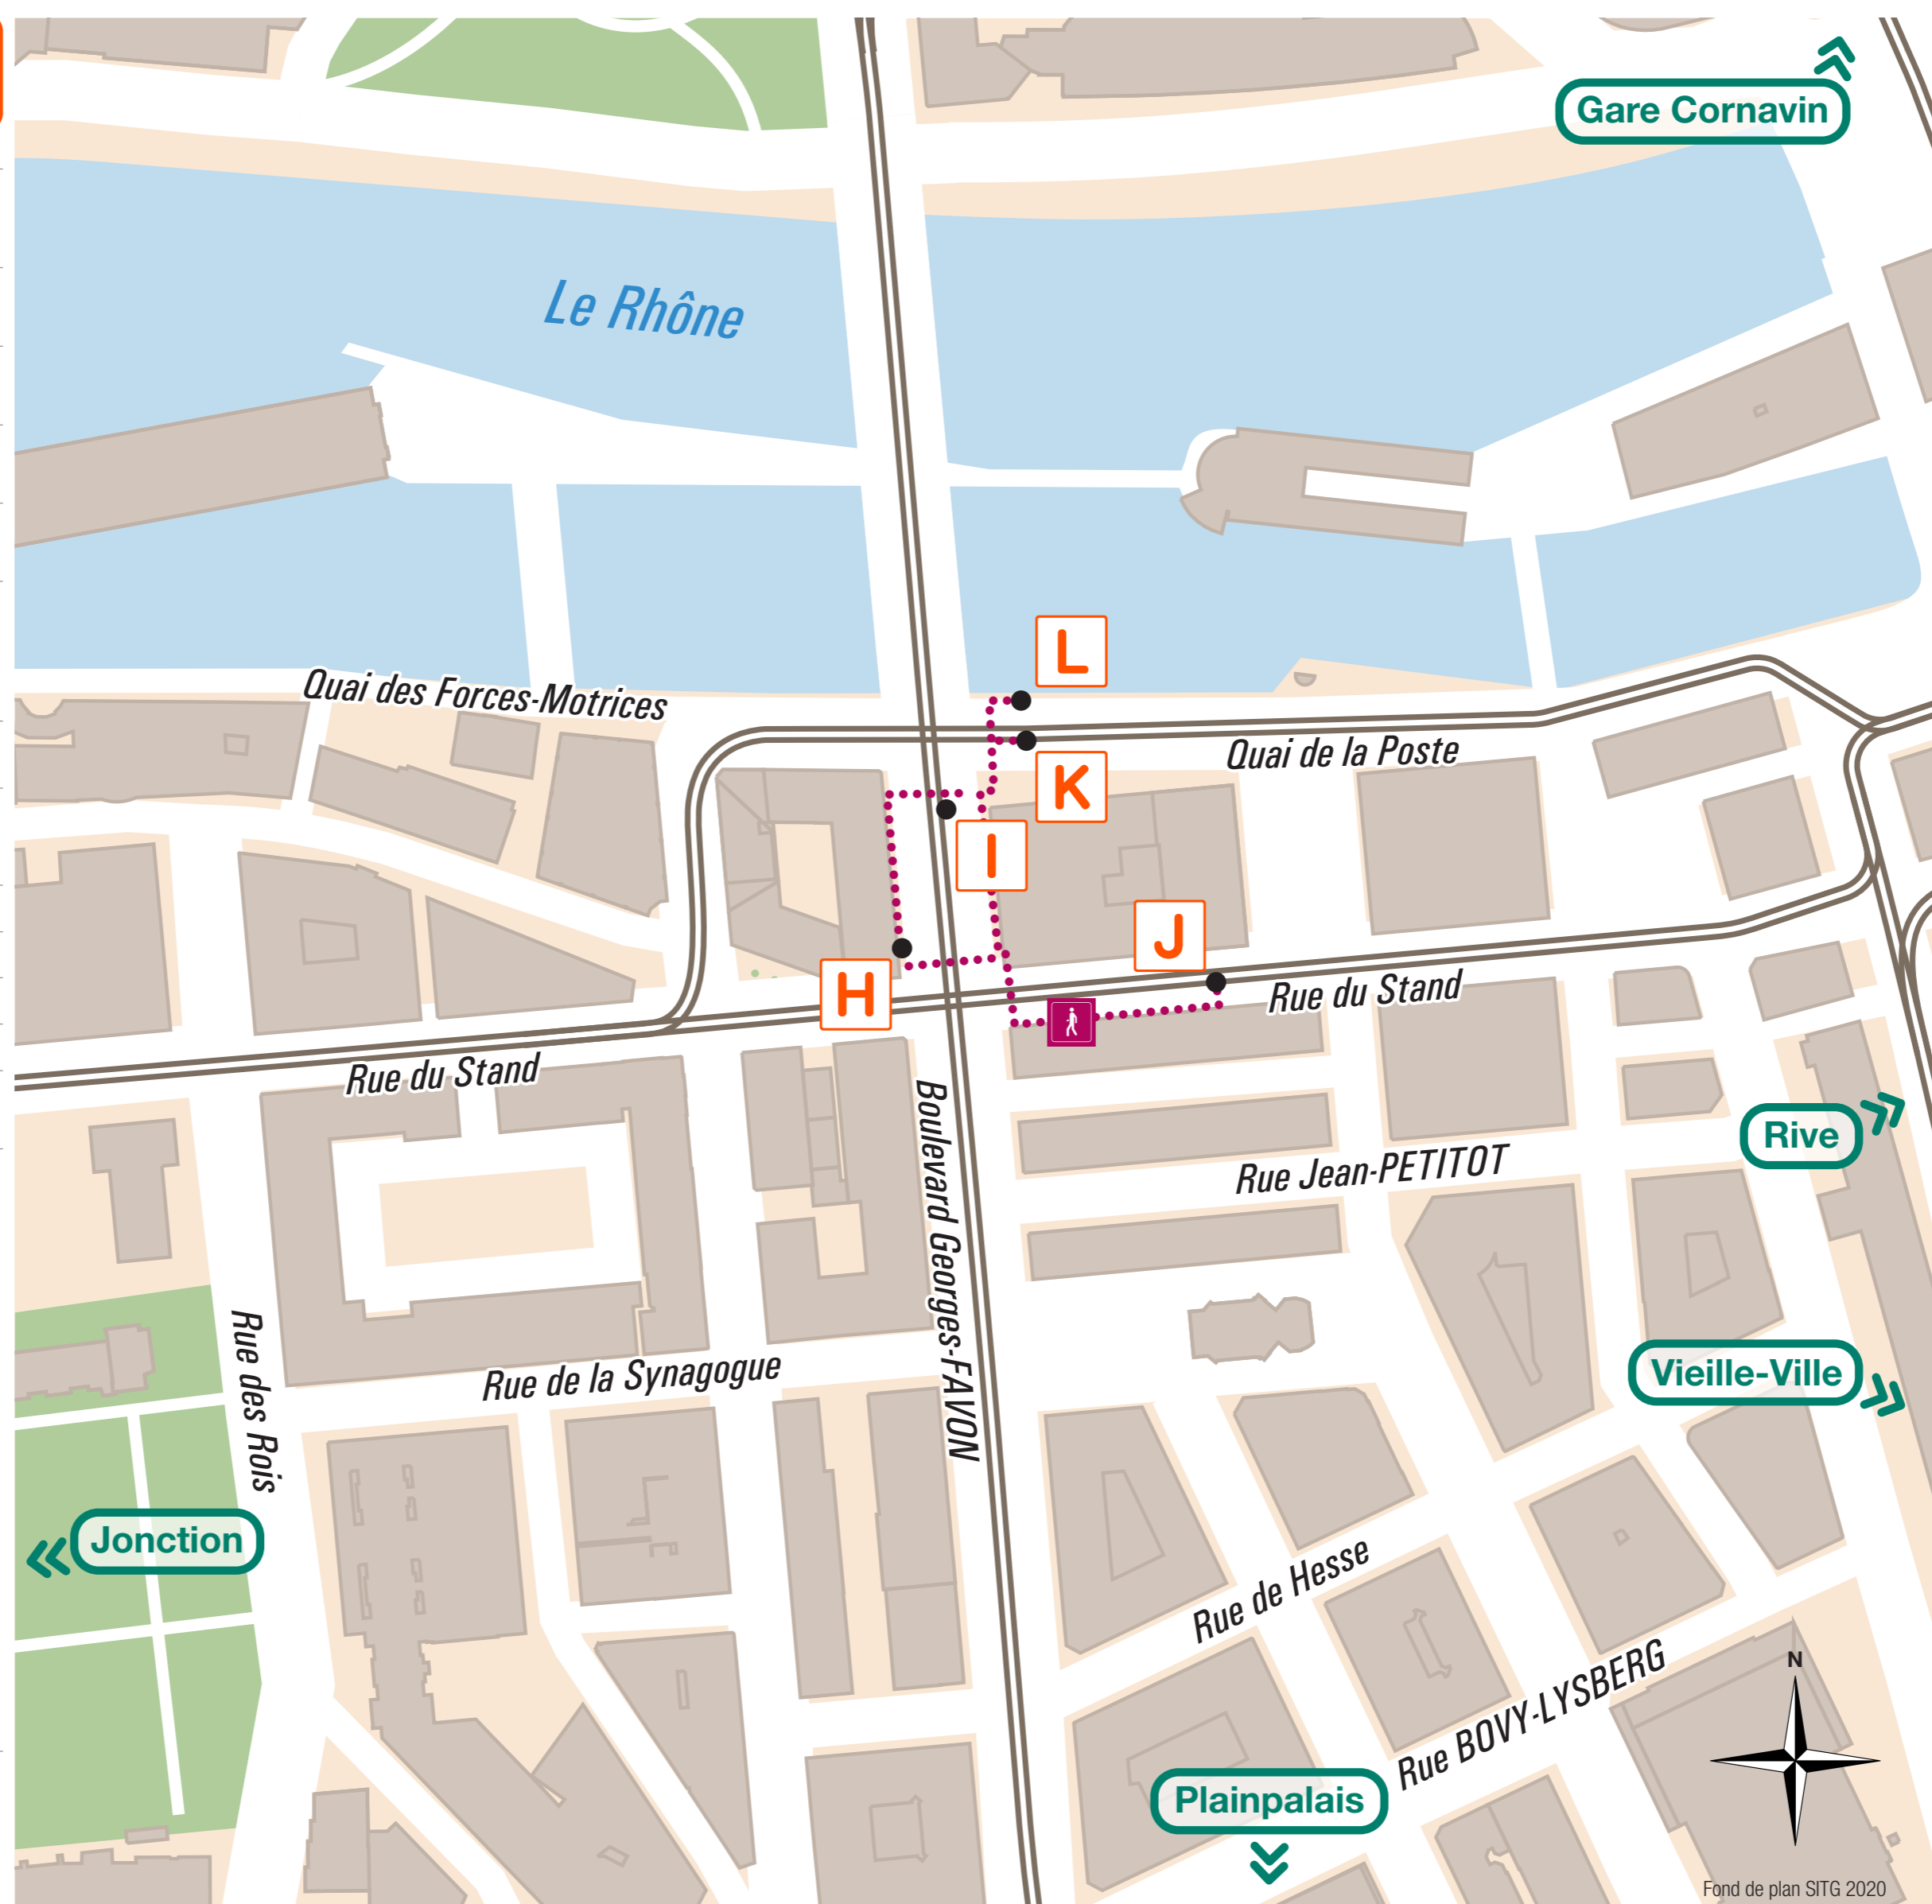

Stand

Plan de connexions

Destination	Ligne & direction	Quai
Bel-Air	14 → Meyrin-Gravière	J
	D → Bel-Air	J
Carouge-Rondeau	15 → Gd-Lancy-Pl. du 1 ^{er} -Août via Plainpalais 12 18	H
Charmilles	14 → Meyrin-Gravière via Coutance 10 19	J
✈ Genève-Aéroport	15 → Nations via Gare Cornavin IC IR	I
Genève-Eaux-Vives	14 → Meyrin-Gravière via Bel-Air 12 17	J
Genève Gare Cornavin	1 → Jardin Botanique	I
	14 → Meyrin-Gravière	J
	15 → Nations	I
Hôpital	1 → Petit-Bel-Air → Hôpital Trois-Chêne	H
Jonction	14 → Bernex-Vailly	K
	D → Saint-Julien SNCF	K
Lancy-Pont-Rouge	D → Saint-Julien SNCF	K
Les Esserts	14 → Bernex-Vailly	K
Nations	15 → Nations	I
Plainpalais	15 → Gd-Lancy-Pl. du 1 ^{er} -Août	H
Rive	14 → Meyrin-Gravière via Bel-Air 12 17	J
Servette	14 → Meyrin-Gravière	J

Index des lignes

- 1 → Jardin Botanique I
- 1 → Petit-Bel-Air
→ Hôpital Trois-Chêne H
- 14 → Bernex-Vailly K
- 14 → Meyrin-Gravière J
- 15 → Nations I
- 15 → Gd-Lancy-Pl. du 1^{er}-Août H
- D → Bel-Air J
- D → Saint-Julien SNCF K
- NA → CERN L
- NC → Vernier-Village
→ La Plaine-Gare J
- NC → Cirque K
- NJ → Onex-Salle communale
→ Chancy-Douane K
- NJ → Rive J
- NK → Jussy-Meurets
→ Monniaz-Hameau J

Légende

- Point d'arrêt
- ☐ Quai bus et tram
- ⋯ Parcours piétons
- ══ Voies trams