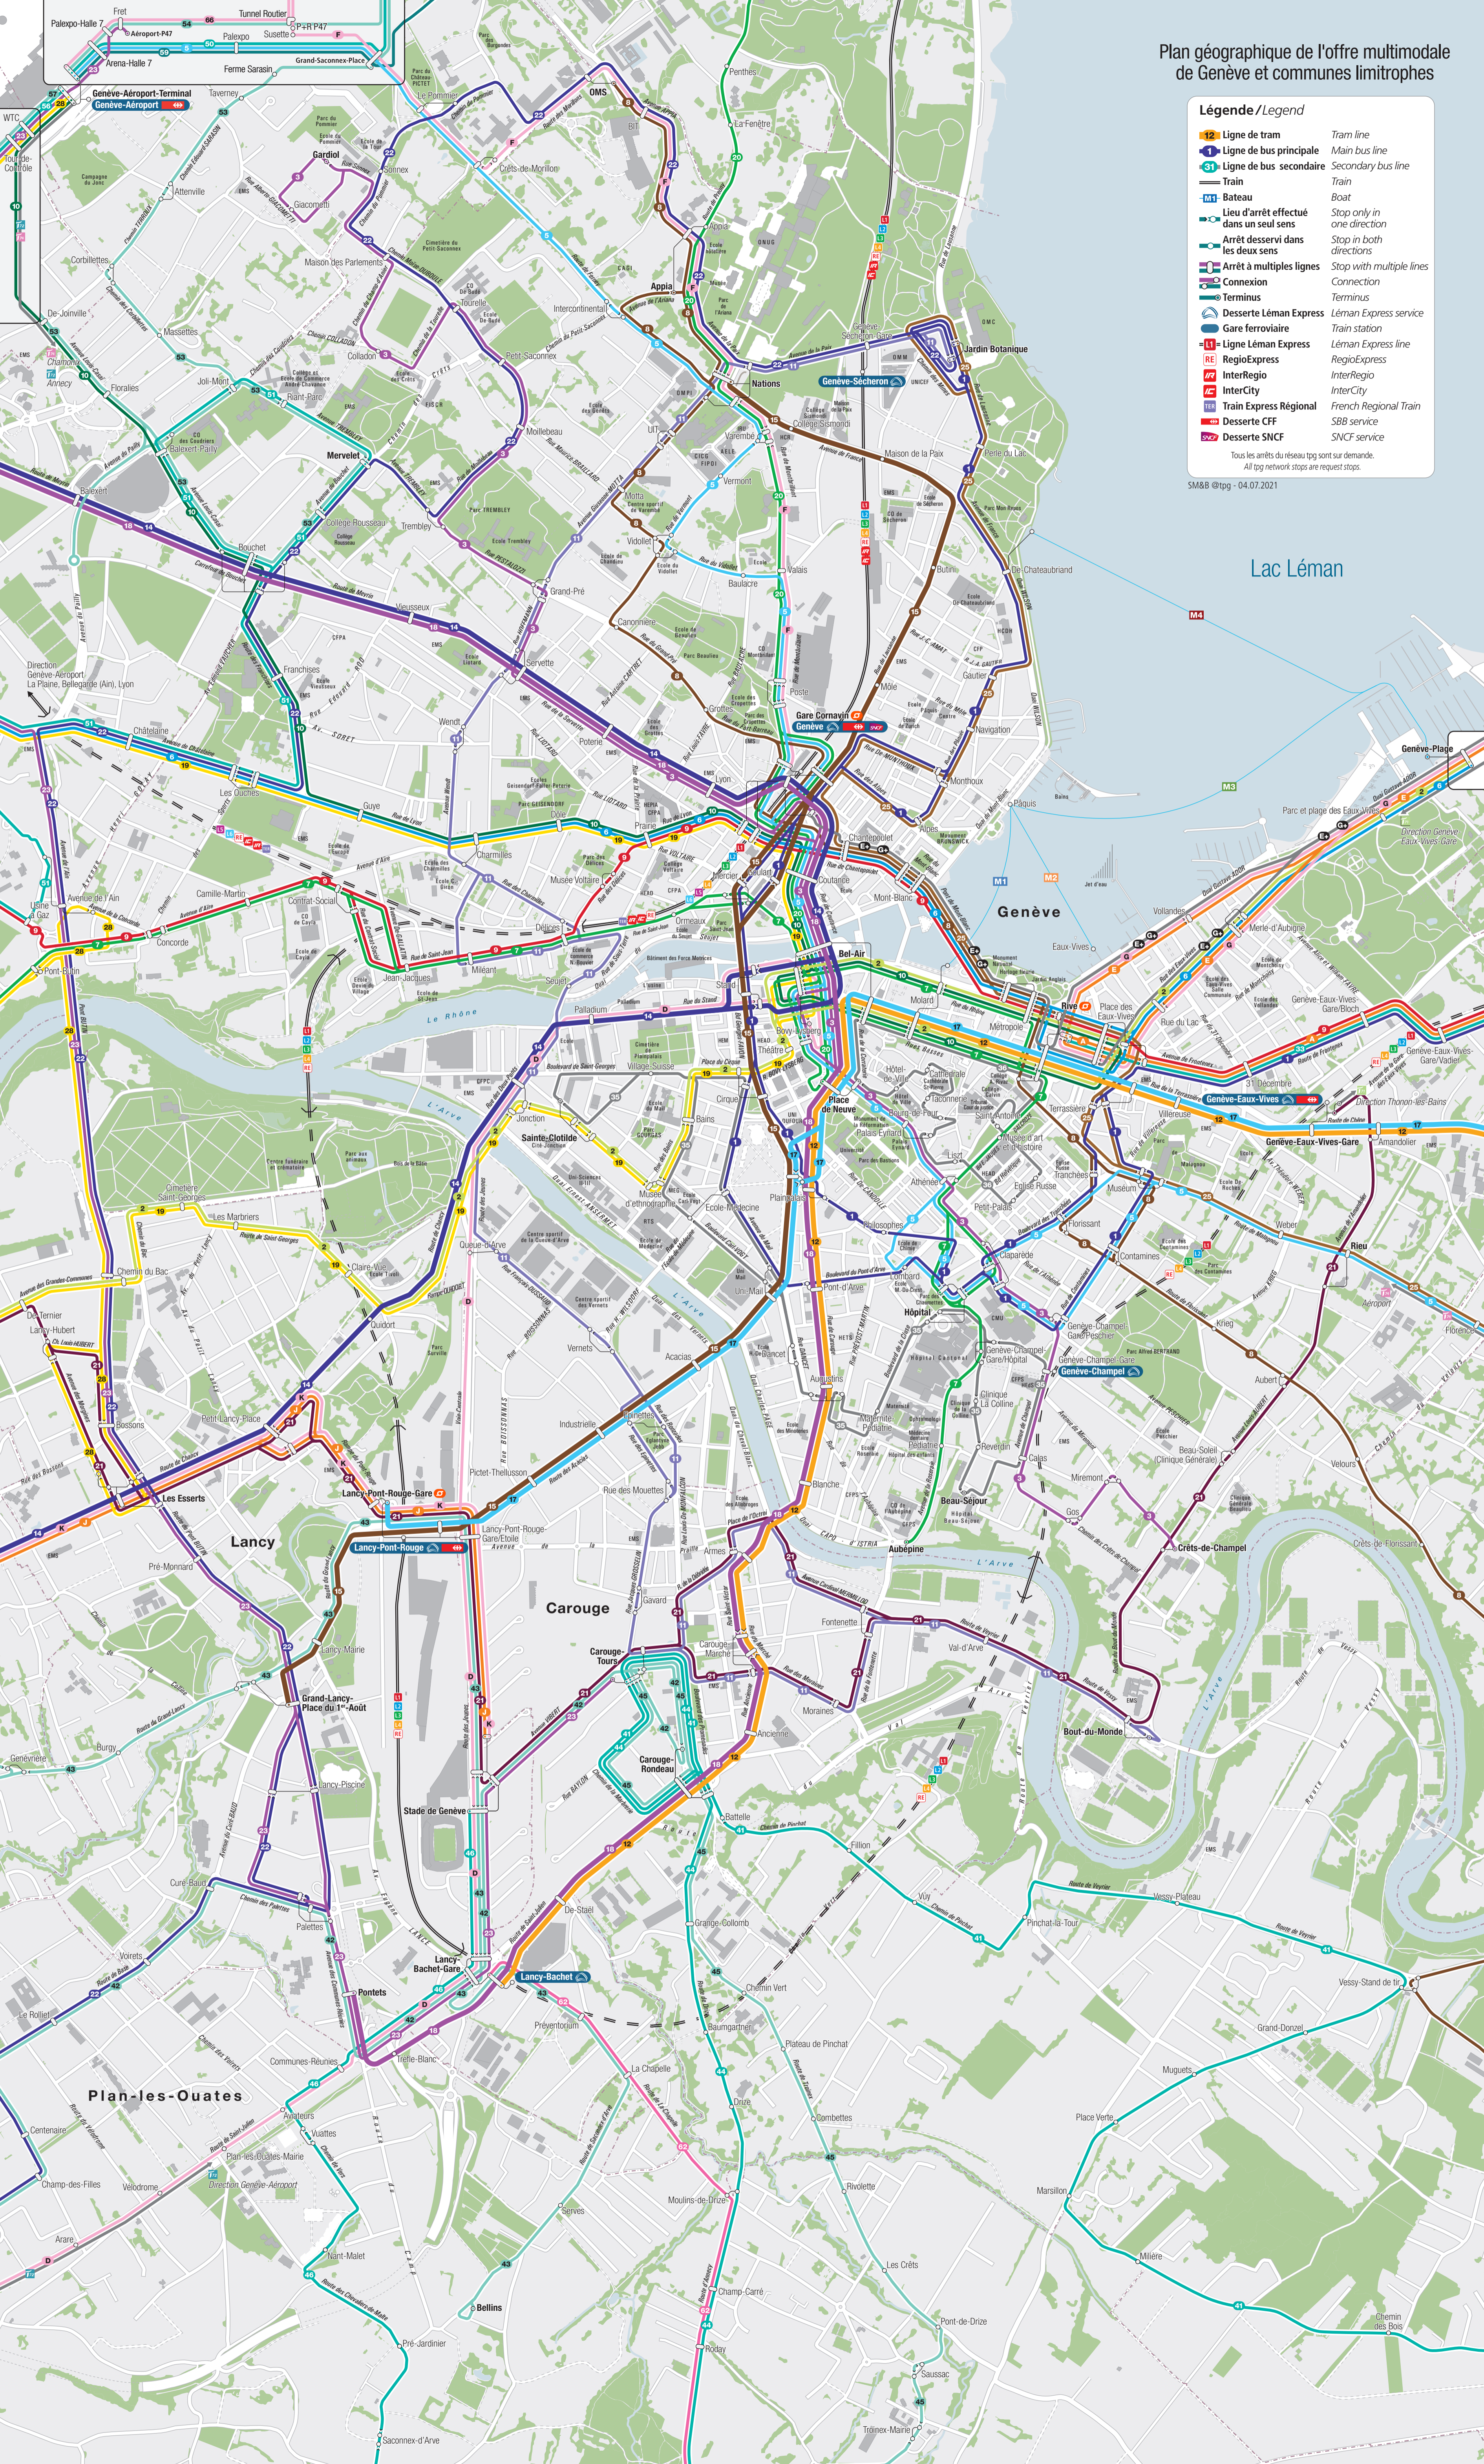

Plan géographique de l'offre multimodale de Genève et communes limitrophes

Légende / Legend

	Ligne de tram	Tram line
	Ligne de bus principale	Main bus line
	Ligne de bus secondaire	Secondary bus line
	Train	Train
	Bateau	Boat
	Lieu d'arrêt effectué dans un seul sens	Stop only in one direction
	Arrêt desservi dans les deux sens	Stop in both directions
	Arrêt à multiples lignes	Stop with multiple lines
	Terminus	Terminus
	Desserte Léman Express	Léman Express service
	Gare ferroviaire	Train station
	Ligne Léman Express	Léman Express line
	RegioExpress	RegioExpress
	InterRegio	InterRegio
	InterCity	InterCity
	Train Express Régional	French Regional Train
	Desserte CFF	SBB service
	Desserte SNCF	SNCF service

Tous les arrêts du réseau tpg sont sur demande.
All tpg network stops are request stops.

SM&B @tpg - 04.07.2021

Lac Léman

Genève

Lancy

Carouge

Plan-les-Ouates